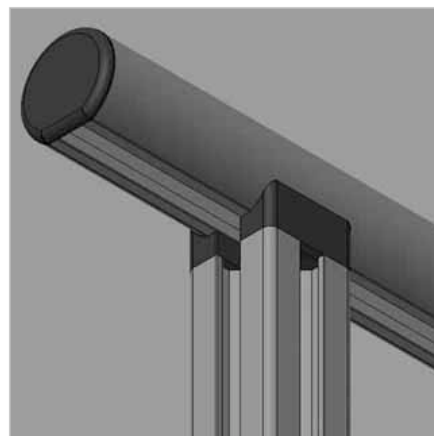

ADAPTER 30X30 / G32

Šifra: 210953/0

Adapter 30 x 30 / G32 za povezavo alu profila 30 x 30 z ročajnim profilom 32. Enostavna rešitev za funkcionalno integracijo ročajev.

[Povezava do izdelka →](#)

Tehnični podatki / vključeni artikli

- Aluminij, tlačno litje, prašno lakiran, siva
- S pritrdilnim materialom iz jekla, cinkano
- Teža = 0,046 kg/kom

Uporaba

- Za povezavo profila 30 x 30 z ročajnim profilom 32

Navodila za uporabo / način montaže

- Privijte na površino profila in pritrдите s power-lock pritrdilom
- Potisnite profil pravokotno in ga pritrдите na zeleno mesto