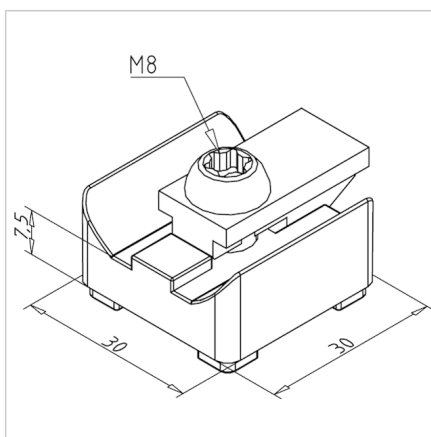

ADAPTER 30X30 / G32

Šifra: 210953/0

Adapter 30 x 30 / G32 za povezavo alu profila 30 x 30 z ročajnim profilom 32. Enostavna rešitev za funkcionalno integracijo ročajev.

[Povezava do izdelka →](#)

Tehnični podatki / vključeni artikli

- Aluminij, tlačno litje, prašno lakiran, siva
- S pritrdilnim materialom iz jekla, cinkano
- Teža = 0,046 kg/kom

Uporaba

- Za povezavo profila 30 x 30 z ročajnim profilom 32

Navodila za uporabo / način montaže

- Privijte na površino profila in pritrдите s power-lock pritrdilom
- Potisnite profil pravokotno in ga pritrдите na zeleno mesto