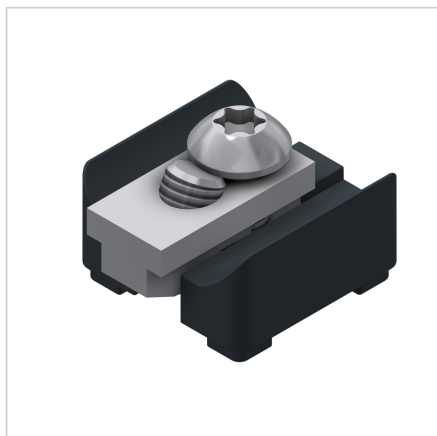

ADAPTER 30X30 / G32

Šifra: 210953/0

Adapter 30 x 30 / G32 za povezavo alu profila 30 x 30 z ročajnim profilom 32. Enostavna rešitev za funkcionalno integracijo ročajev.

[Povezava do izdelka →](#)

Tehnični podatki / vključeni artikli

- Aluminij, tlačno litje, prašno lakiran, siva
- S pritrdilnim materialom iz jekla, cinkano
- Teža = 0,046 kg/kom

Uporaba

- Za povezavo profila 30 x 30 z ročajnim profilom 32

Navodila za uporabo / način montaže

- Privijte na površino profila in pritrдите s power-lock pritrdilom
- Potisnite profil pravokotno in ga pritrдите na zeleno mesto