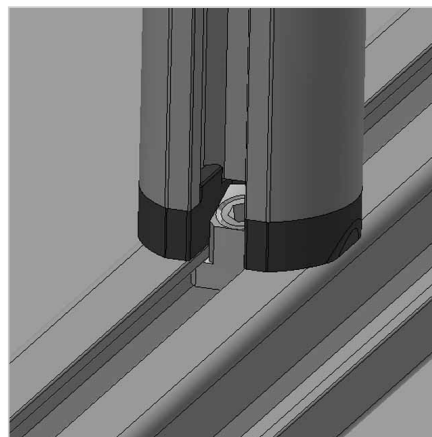

ADAPTER G32 / 30X30

Šifra: 210955/0

Adapter G32 / 30 x 30 za enostavno in stabilno povezavo ročajnega profila 32 z aluminijastimi profili širine 30 mm.

[Povezava do izdelka →](#)

Tehnični podatki / vključeni artikli

- Aluminij, tlačno litje, prašno lakirano, siva
- S pritrdilnim materialom iz jekla, pocinkan
- Teža = 0,032 kg/kom

Uporaba

- Za povezavo ročajnega profila 32 s profili širine 30

Navodila za uporabo / način montaže

- Privijte na površino profila in pritrдите s power-lock pritrdilom
- Vstavite profil v prečnem smeri in ga pritrдите na želeno mesto