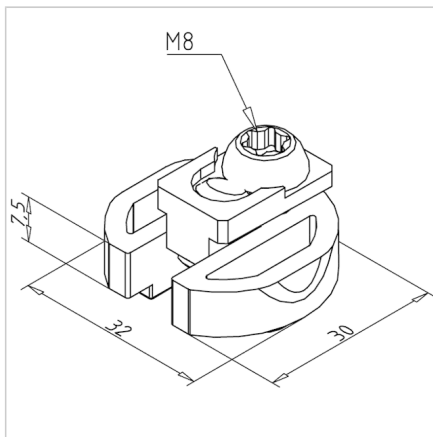

ADAPTER G32 / 30X30

Šifra: 210955/0

Adapter G32 / 30 x 30 za enostavno in stabilno povezavo ročajnega profila 32 z aluminijastimi profili širine 30 mm.

[Povezava do izdelka →](#)

Tehnični podatki / vključeni artikli

- Aluminij, tlačno litje, prašno lakirano, siva
- S pritrdilnim materialom iz jekla, pocinkan
- Teža = 0,032 kg/kom

Uporaba

- Za povezavo ročajnega profila 32 s profili širine 30

Navodila za uporabo / način montaže

- Privijte na površino profila in pritrдите s power-lock pritrdilom
- Vstavite profil v prečnem smeri in ga pritrдите na želeno mesto