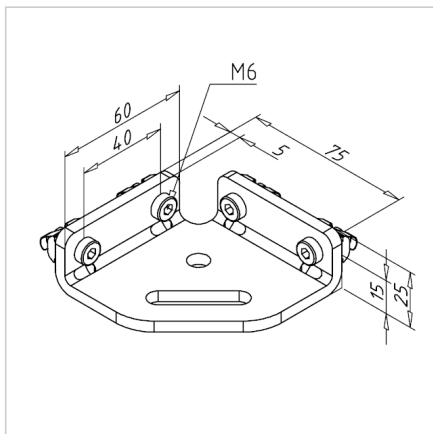

ADAPTER PLOŠČA 30

Šifra: 212120/0

Nosilec za stabilno pritrditev in ojačitev alu profilov ter varno montažo notranjih nog ali koles z enostavno nastavitvijo.

[Povezava do izdelka →](#)

Tehnični podatki / vključeni artikli

- Jeklo, prašno lakirano, sivo
- S pritrdilnim materialom iz jekla, pocinkan
- Teža = 0,261 kg/kos

Uporaba

- Ojačitev profilnih konstrukcij
- Pritrditev notranjih nog ali koles
- Talna pritrditev in izravnava konstrukcij