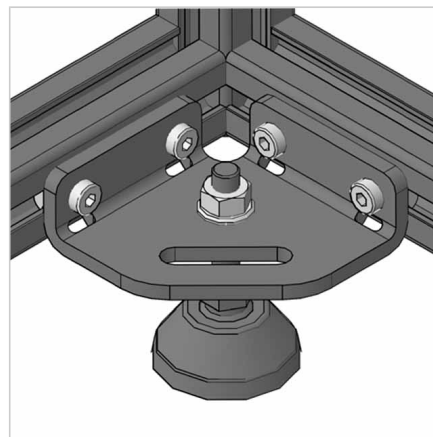

ADAPTER PLOŠČA 30

Šifra: 212120/0

Nosilec za stabilno pritrditev in ojačitev alu profilov ter varno montažo notranjih nog ali koles z enostavno nastavitvijo.

[Povezava do izdelka →](#)

Tehnični podatki / vključeni artikli

- Jeklo, prašno lakirano, sivo
- S pritrdilnim materialom iz jekla, pocinkan
- Teža = 0,261 kg/kos

Uporaba

- Ojačitev profilnih konstrukcij
- Pritrditev notranjih nog ali koles
- Talna pritrditev in izravnava konstrukcij