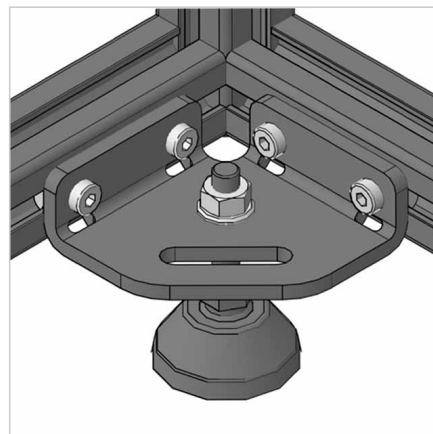

ADAPTER PLOŠČA 30

Šifra: 212120/0

Nosilec za stabilno pritrditev in ojačitev alu profilov ter varno montažo notranjih nog ali koles z enostavno nastavitvijo.

[Povezava do izdelka →](#)

Tehnični podatki / vključeni artikli

- Jeklo, prašno lakirano, sivo
- S pritrdilnim materialom iz jekla, pocinkan
- Teža = 0,261 kg/kos

Uporaba

- Ojačitev profilnih konstrukcij
- Pritrditev notranjih nog ali koles
- Talna pritrditev in izravnava konstrukcij