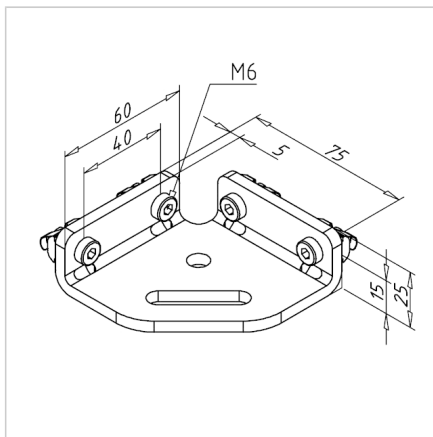

ADAPTER PLOŠČA 30

Šifra: 212120/0

Nosilec za stabilno pritrditev in ojačitev alu profilov ter varno montažo notranjih nog ali koles z enostavno nastavitvijo.

[Povezava do izdelka →](#)

Tehnični podatki / vključeni artikli

- Jeklo, prašno lakirano, sivo
- S pritrdilnim materialom iz jekla, pocinkan
- Teža = 0,261 kg/kos

Uporaba

- Ojačitev profilnih konstrukcij
- Pritrditev notranjih nog ali koles
- Talna pritrditev in izravnava konstrukcij