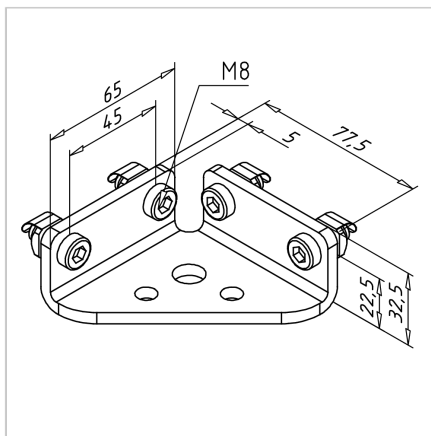

ADAPTER PLOŠČA 45

Šifra: 212300/0

Prirobnica 45 za zanesljivo povezavo dodatkov ali komponent na aluminijaste profile serije 45. Omogoča stabilno in natančno montažo.

[Povezava do izdelka →](#)

Tehnični podatki / vključeni artikli

- Jeklo, prašno barvano, sivo
- Z vijaki iz pocinkanega jekla
- Teža = 0,311 kg/kos

Uporaba

- Ojačitev konstrukcij iz profilov
- Priključitev notranjih nog ali koles
- Priključitev in izravnava konstrukcij na tleh