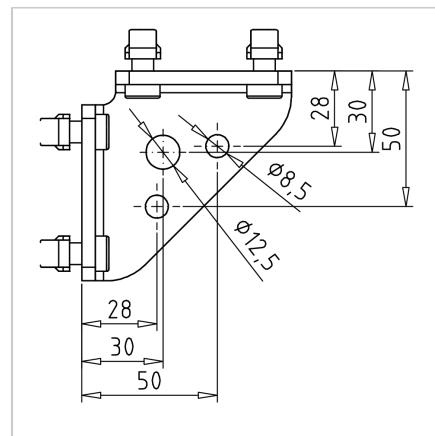

ADAPTER PLOŠČA 45

Šifra: 212300/0

Prirobnica 45 za zanesljivo povezavo dodatkov ali komponent na aluminijaste profile serije 45. Omogoča stabilno in natančno montažo.

[Povezava do izdelka →](#)

Tehnični podatki / vključeni artikli

- Jeklo, prašno barvano, sivo
- Z vijaki iz pocinkanega jekla
- Teža = 0,311 kg/kos

Uporaba

- Ojačitev konstrukcij iz profilov
- Priključitev notranjih nog ali koles
- Priključitev in izravnava konstrukcij na tleh