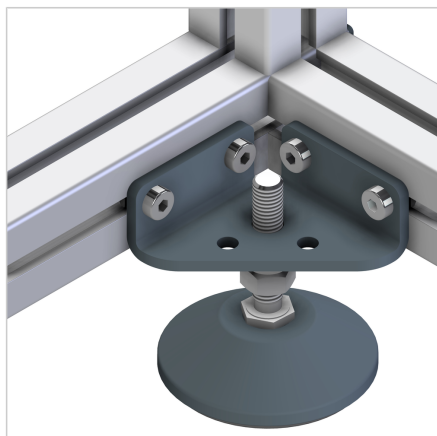

ADAPTER PLOŠČA 45

Šifra: 212300/0

Prirobnica 45 za zanesljivo povezavo dodatkov ali komponent na aluminijaste profile serije 45. Omogoča stabilno in natančno montažo.

[Povezava do izdelka →](#)

Tehnični podatki / vključeni artikli

- Jeklo, prašno barvano, sivo
- Z vijaki iz pocinkanega jekla
- Teža = 0,311 kg/kos

Uporaba

- Ojačitev konstrukcij iz profilov
- Priključitev notranjih nog ali koles
- Priključitev in izravnava konstrukcij na tleh

Navodila za uporabo / način montaže

- Namestite na okvir z montažnim materialom iz dobave