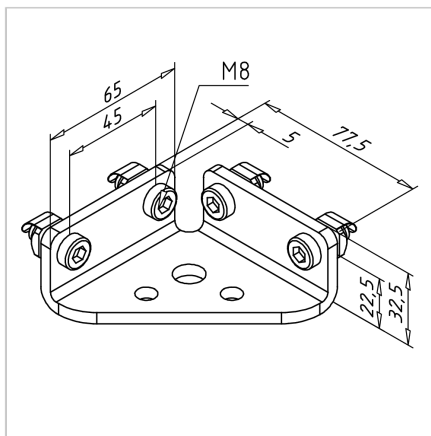

## ADAPTER PLOŠČA 45

Šifra: 212300/0

Prirobnica 45 za zanesljivo povezavo dodatkov ali komponent na aluminijaste profile serije 45. Omogoča stabilno in natančno montažo.

[Povezava do izdelka →](#)

### Uporaba

- Ojačitev konstrukcij iz profilov
- Priključitev notranjih nog ali koles
- Priključitev in izravnava konstrukcij na tleh