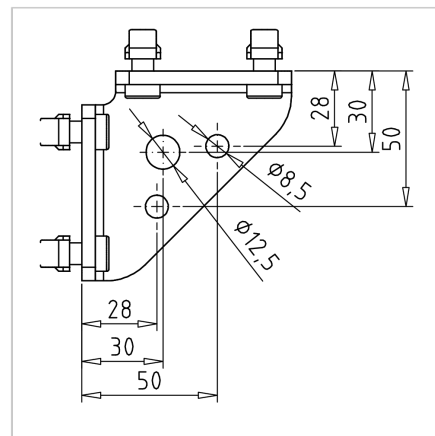

## ADAPTER PLOŠČA 45

Šifra: 212300/0

Prirobnica 45 za zanesljivo povezavo dodatkov ali komponent na aluminijaste profile serije 45. Omogoča stabilno in natančno montažo.

[Povezava do izdelka →](#)