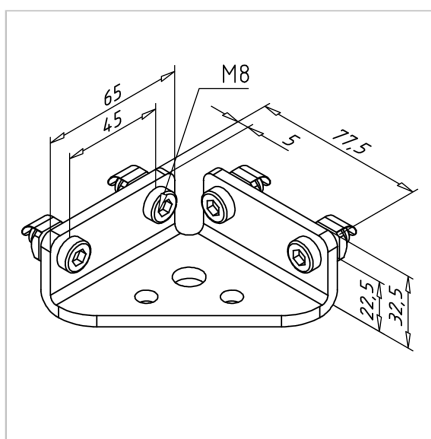

ADAPTER PLOŠČA 45

Šifra: 212300/0

Prirobnica 45 za zanesljivo povezavo dodatkov ali komponent na aluminijaste profile serije 45. Omogoča stabilno in natančno montažo.

[Povezava do izdelka →](#)

Tehnični podatki / vključeni artikli

- Jeklo, prašno barvano, sivo
- Z vijaki iz pocinkanega jekla
- Teža = 0,311 kg/kos

Uporaba

- Ojačitev konstrukcij iz profilov
- Priključitev notranjih nog ali koles
- Priključitev in izravnava konstrukcij na tleh