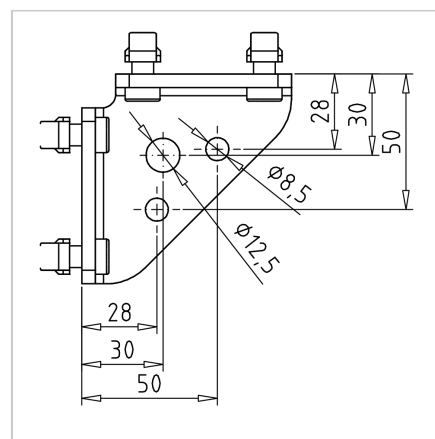

ADAPTER PLOŠČA 45

Šifra: 212300/0

Prirobnica 45 za zanesljivo povezavo dodatkov ali komponent na aluminijaste profile serije 45. Omogoča stabilno in natančno montažo.

[Povezava do izdelka →](#)

Tehnični podatki / vključeni artikli

- Jeklo, prašno barvano, sivo
- Z vijaki iz pocinkanega jekla
- Teža = 0,311 kg/kos

Uporaba

- Ojačitev konstrukcij iz profilov
- Priključitev notranjih nog ali koles
- Priključitev in izravnava konstrukcij na tleh