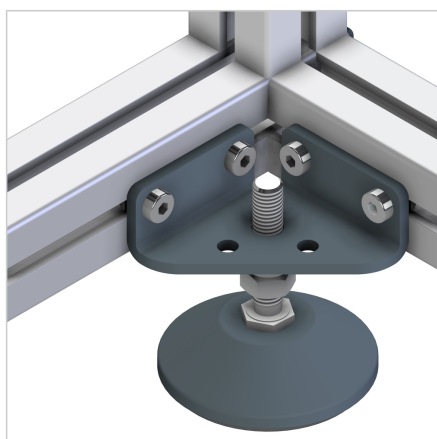

ADAPTER PLOŠČA 45

Šifra: 212300/0

Prirobnica 45 za zanesljivo povezavo dodatkov ali komponent na aluminijaste profile serije 45. Omogoča stabilno in natančno montažo.

[Povezava do izdelka →](#)

Tehnični podatki / vključeni artikli

- Jeklo, prašno barvano, sivo
- Z vijaki iz pocinkanega jekla
- Teža = 0,311 kg/kos

Uporaba

- Ojačitev konstrukcij iz profilov
- Priključitev notranjih nog ali koles
- Priključitev in izravnava konstrukcij na tleh

Navodila za uporabo / način montaže

- Namestite na okvir z montažnim materialom iz dobave