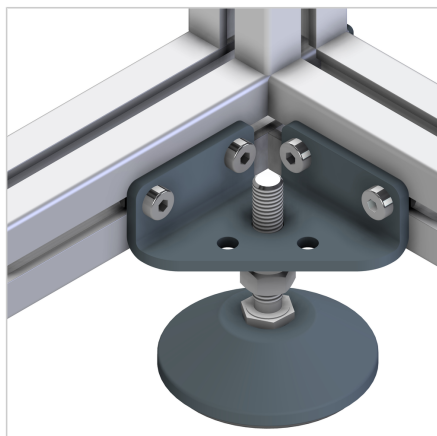

## ADAPTER PLOŠČA 45

Šifra: 212300/0

Prirobnica 45 za zanesljivo povezavo dodatkov ali komponent na aluminijaste profile serije 45. Omogoča stabilno in natančno montažo.

[Povezava do izdelka →](#)

### Tehnični podatki / vključeni artikli

- Jeklo, prašno barvano, sivo
- Z vijaki iz pocinkanega jekla
- Teža = 0,311 kg/kos

### Uporaba

- Ojačitev konstrukcij iz profilov
- Priključitev notranjih nog ali koles
- Priključitev in izravnava konstrukcij na tleh