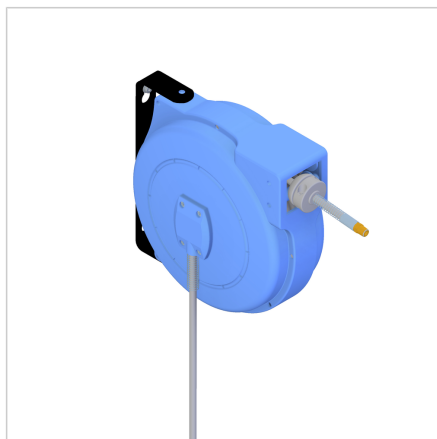

AVTOMATSKI NAVIJALNIK CEVI

Šifra: 320583/0

[Povezava do izdelka →](#)

Tehnični podatki / vključeni artikli

- Plastika, modro/črna
- Navijalnik cevi s PU-cevjo in zatičem, vključno s 1 m priključne cevi
- Dimenzije (DxŠxV) 325 x 275 x 185 mm
- Dolžina cevi 8 m
- Priključek vhod/izhod 1/4"
- Maks. tlak 10 bar
- Teža = 3,433 kg/kom

Uporaba

- Samodejni navijalnik cevi iz plastike
- Več zadržkov na obrat
- Odklopljiv zaklep

Navodila za uporabo / način montaže

- Pripnite na profil s priloženim montažnim materialom