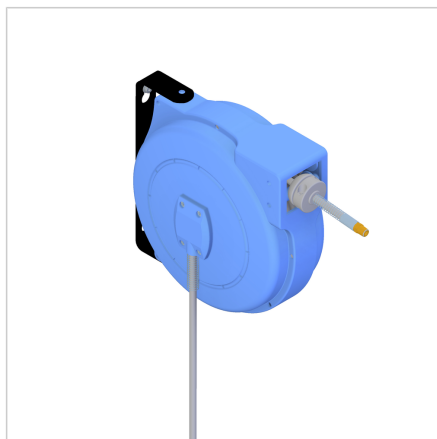

## AVTOMATSKI NAVIJALNIK CEVI

Šifra: 320583/0

[Povezava do izdelka →](#)

### Tehnični podatki / vključeni artikli

- Plastika, modro/črna
- Navijalnik cevi s PU-cevjo in zatičem, vključno s 1 m priključne cevi
- Dimenzije (DxŠxV) 325 x 275 x 185 mm
- Dolžina cevi 8 m
- Priključek vhod/izhod 1/4"
- Maks. tlak 10 bar
- Teža = 3,433 kg/kom

### Uporaba

- Samodejni navijalnik cevi iz plastike
- Več zadržkov na obrat
- Odklopljiv zaklep