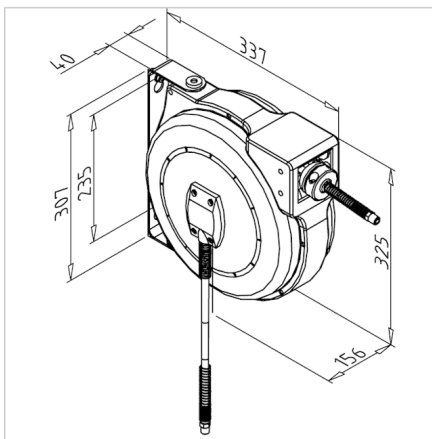

## AVTOMATSKI NAVIJALNIK CEVI

Šifra: 320583/0

[Povezava do izdelka →](#)

### Tehnični podatki / vključeni artikli

- Plastika, modro/črna
- Navijalnik cevi s PU-cevjo in zatičem, vključno s 1 m priključne cevi
- Dimenzije (DxŠxV) 325 x 275 x 185 mm
- Dolžina cevi 8 m
- Priključek vhod/izhod 1/4"
- Maks. tlak 10 bar
- Teža = 3,433 kg/kom

### Uporaba

- Samodejni navijalnik cevi iz plastike
- Več zadržkov na obrat
- Odklopljiv zaklep