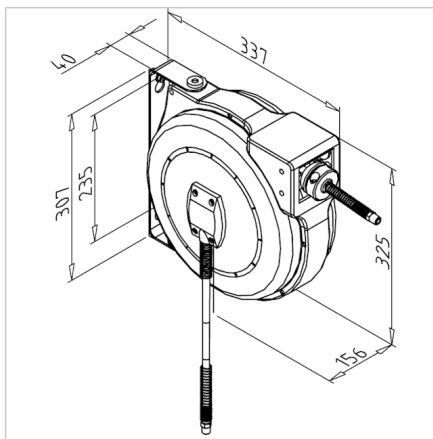

AVTOMATSKI NAVIJALNIK CEVI

Šifra: 320583/0

[Povezava do izdelka →](#)

Tehnični podatki / vključeni artikli

- Plastika, modro/črna
- Navijalnik cevi s PU-cevjo in zatičem, vključno s 1 m priključne cevi
- Dimenzije (DxŠxV) 325 x 275 x 185 mm
- Dolžina cevi 8 m
- Priključek vhod/izhod 1/4"
- Maks. tlak 10 bar
- Teža = 3,433 kg/kom

Uporaba

- Samodejni navijalnik cevi iz plastike
- Več zadržkov na obrat
- Odklopljiv zaklep

Navodila za uporabo / način montaže

- Pripnite na profil s priloženim montažnim materialom