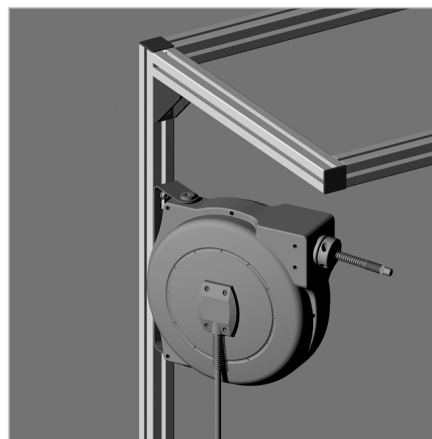

## AVTOMATSKI NAVIJALNIK CEVI

Šifra: 320583/0

[Povezava do izdelka →](#)

### Tehnični podatki / vključeni artikli

- Plastika, modro/črna
- Navijalnik cevi s PU-cevjo in zatičem, vključno s 1 m priključne cevi
- Dimenzije (DxŠxV) 325 x 275 x 185 mm
- Dolžina cevi 8 m
- Priključek vhod/izhod 1/4"
- Maks. tlak 10 bar
- Teža = 3,433 kg/kom

### Uporaba

- Samodejni navijalnik cevi iz plastike
- Več zadržkov na obrat
- Odklopljiv zaklep

### Navodila za uporabo / način montaže

- Pripnite na profil s priloženim montažnim materialom