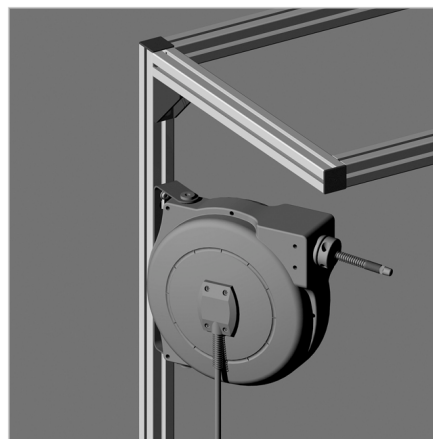

AVTOMATSKI NAVIJALNIK CEVI

Šifra: 320583/0

[Povezava do izdelka →](#)

Tehnični podatki / vključeni artikli

- Plastika, modro/črna
- Navijalnik cevi s PU-cevjo in zatičem, vključno s 1 m priključne cevi
- Dimenzije (DxŠxV) 325 x 275 x 185 mm
- Dolžina cevi 8 m
- Priključek vhod/izhod 1/4"
- Maks. tlak 10 bar
- Teža = 3,433 kg/kom

Uporaba

- Samodejni navijalnik cevi iz plastike
- Več zadržkov na obrat
- Odklopljiv zaklep

Navodila za uporabo / način montaže

- Pripnite na profil s priloženim montažnim materialom