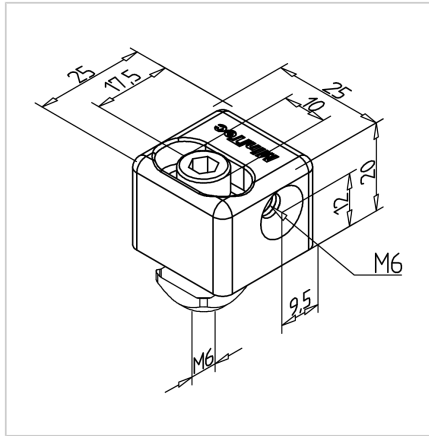

NAPENJALEC TRANSPORTNEGA TRAKU

Šifra: 295078/0

[Povezava do izdelka →](#)

Tehnični podatki / vključeni artikli

- Aluminij, tlačno litje, prašno barvano, sivo
- S pritrdilnim materialom, jeklo, pocinkano
- Teža = 0,048 kg/kom

Navodila za uporabo / način montaže

- Za vse utore profila
- Zategnite transportni trak tako, da odvijete zatični vijak; po potrebi ponovno nastavite orodje