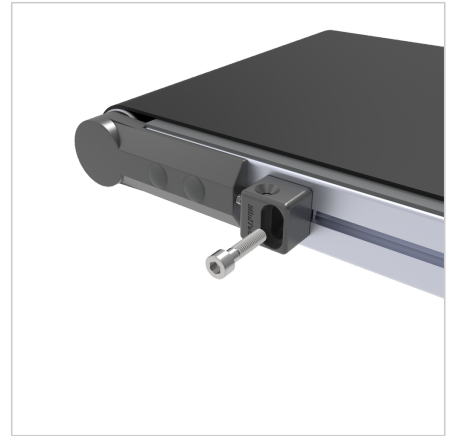

NAPENJALEC TRANSPORTNEGA TRAKU

Šifra: 295078/0

[Povezava do izdelka →](#)

Tehnični podatki / vključeni artikli

- Aluminij, tlačno litje, prašno barvano, sivo
- S pritrdilnim materialom, jeklo, pocinkano
- Teža = 0,048 kg/kom

Navodila za uporabo / način montaže

- Za vse utore profila
- Zategnite transportni trak tako, da odvijete zatični vijak; po potrebi ponovno nastavite orodje