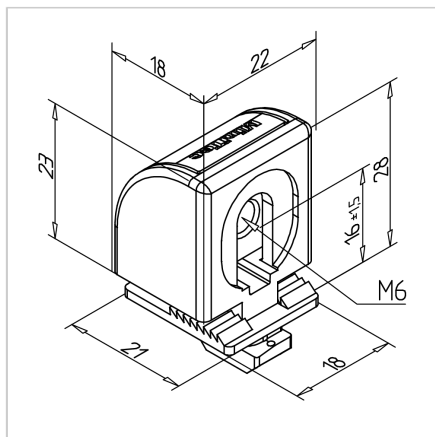

BLOK VIJAČNI 23

Šifra: 221255/0

[Povezava do izdelka →](#)

Tehnični podatki / vključeni artikli

- ABS, brizgana plastika, siva
- Matica M6, jeklo, pocinkano
- Na voljo tudi z dimenzijami navoja M4/M5
- Teža = 0,011 kg/kos

Uporaba

- Primerno za vse profile serije 30
- Naknadna vgradnja plošč debeline od 2 mm do 6 mm
- Krožeča zračna reža 7 mm

Navodila za uporabo / način montaže

- Vstavite vložek v utor profila
- Vstavite izvrtane plošče
- Privijte ploščo
- Priporočen vijak z ugreznjeno glavo M6x12 **št. art. 212074/0** do debeline plošče 3 mm ali M6x16 **št. art. 211246/0** za večje debeline