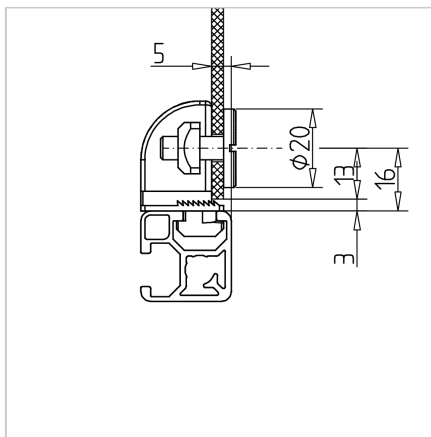

BLOK VIJAČNI 23

Šifra: 221255/0

[Povezava do izdelka →](#)

Tehnični podatki / vključeni artikli

- ABS, brizgana plastika, siva
- Matica M6, jeklo, pocinkano
- Na voljo tudi z dimenzijami navoja M4/M5
- Teža = 0,011 kg/kos

Uporaba

- Primerno za vse profile serije 30
- Naknadna vgradnja plošč debeline od 2 mm do 6 mm
- Krožeča zračna reža 7 mm

Navodila za uporabo / način montaže

- Vstavite vložek v utor profila
- Vstavite izvrtane plošče
- Privijte ploščo
- Priporočen vijak z ugreznjeno glavo M6x12 **št. art. 212074/0** do debeline plošče 3 mm ali M6x16 **št. art. 211246/0** za večje debeline