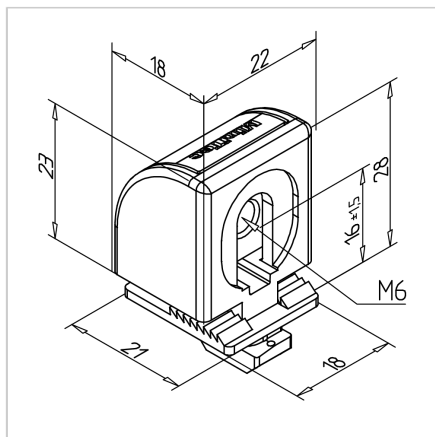

## BLOK VIJAČNI 23

Šifra: 221255/0

[Povezava do izdelka →](#)

### Tehnični podatki / vključeni artikli

- ABS, brizgana plastika, siva
- Matica M6, jeklo, pocinkano
- Na voljo tudi z dimenzijami navoja M4/M5
- Teža = 0,011 kg/kos

### Uporaba

- Primerno za vse profile serije 30
- Naknadna vgradnja plošč debeline od 2 mm do 6 mm
- Krožeča zračna reža 7 mm

### Navodila za uporabo / način montaže

- Vstavite vložek v utor profila
- Vstavite izvrtane plošče
- Privijte ploščo
- Priporočen vijak z ugreznjeno glavo M6x12 **št. art. 212074/0** do debeline plošče 3 mm ali M6x16 **št. art. 211246/0** za večje debeline