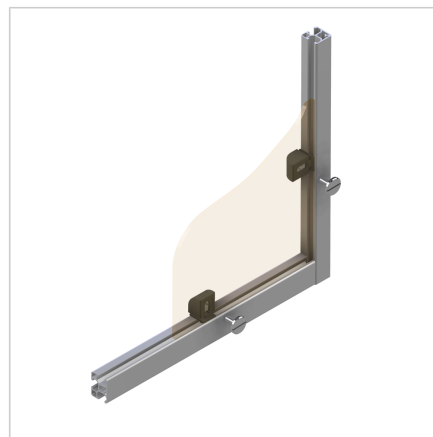

BLOK VIJAČNI 23

Šifra: 221255/0

[Povezava do izdelka →](#)

Tehnični podatki / vključeni artikli

- ABS, brizgana plastika, siva
- Matica M6, jeklo, pocinkano
- Na voljo tudi z dimenzijami navoja M4/M5
- Teža = 0,011 kg/kos

Uporaba

- Primerno za vse profile serije 30
- Naknadna vgradnja plošč debeline od 2 mm do 6 mm
- Krožeča zračna reža 7 mm

Navodila za uporabo / način montaže

- Vstavite vložek v utor profila
- Vstavite izvrtane plošče
- Privijte ploščo
- Priporočen vijak z ugreznjeno glavo M6x12 **št. art. 212074/0** do debeline plošče 3 mm ali M6x16 **št. art. 211246/0** za večje debeline