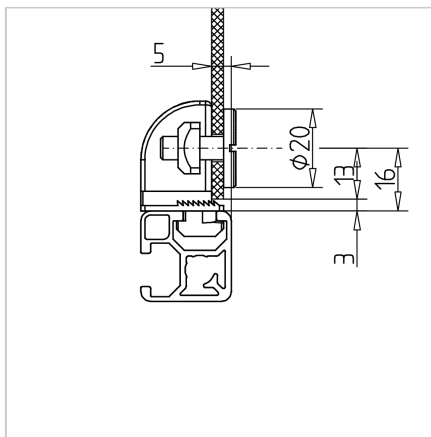

## BLOK VIJAČNI 23

Šifra: 221255/0

[Povezava do izdelka →](#)

### Tehnični podatki / vključeni artikli

- ABS, brizgana plastika, siva
- Matica M6, jeklo, pocinkano
- Na voljo tudi z dimenzijami navoja M4/M5
- Teža = 0,011 kg/kos

### Uporaba

- Primerno za vse profile serije 30
- Naknadna vgradnja plošč debeline od 2 mm do 6 mm
- Krožeča zračna reža 7 mm

### Navodila za uporabo / način montaže

- Vstavite vložek v utor profila
- Vstavite izvrtane plošče
- Privijte ploščo
- Priporočen vijak z ugreznjeno glavo M6x12 **št. art. 212074/0** do debeline plošče 3 mm ali M6x16 **št. art. 211246/0** za večje debeline