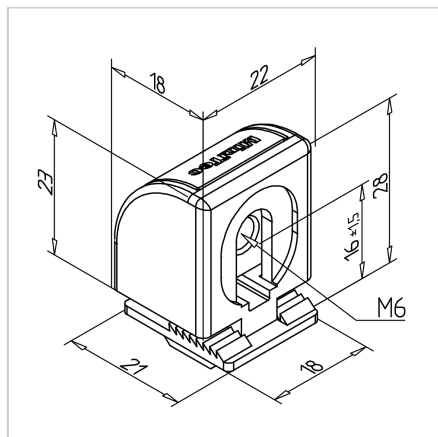

### Tehnični podatki / vključeni artikli

- ABS, brizgana plastika, siva
- Matica M6, jeklo, pocinkano
- Na voljo tudi z navoji M4/M5
- Teža = 0,011 kg/kos

### Uporaba

- Primerno za vse profile serije 30
- Naknadna vgradnja plošč debeline od 2 mm do 6 mm
- Obodni zračni razmik 7 mm

### Navodila za uporabo / način montaže

- Vstavite vložek v utor profila
- Vstavite izvrtane plošče
- Privijte ploščo
- Priporočen vijak z ugreznjeno glavo M6x12 **št. art. 212074/0** do debeline plošče 3 mm ali M6x16 **št. art. 211246/0** za večje debeline