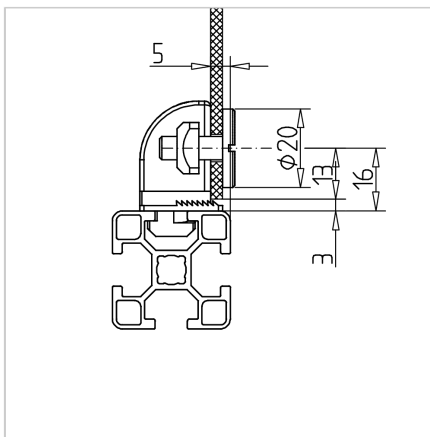

## BLOK VIJAČNI 30

Šifra: 221250/0

[Povezava do izdelka →](#)

### Tehnični podatki / vključeni artikli

- ABS, brizgana plastika, siva
- Matica M6, jeklo, pocinkano
- Na voljo tudi z navoji M4/M5
- Teža = 0,011 kg/kos

### Uporaba

- Primerno za vse profile serije 30
- Naknadna vgradnja plošč debeline od 2 mm do 6 mm
- Obodni zračni razmik 7 mm

### Navodila za uporabo / način montaže

- Vstavite vložek v utor profila
- Vstavite izvrtane plošče
- Privijte ploščo
- Priporočen vijak z ugreznjeno glavo M6x12 **št. art. 212074/0** do debeline plošče 3 mm ali M6x16 **št. art. 211246/0** za večje debeline