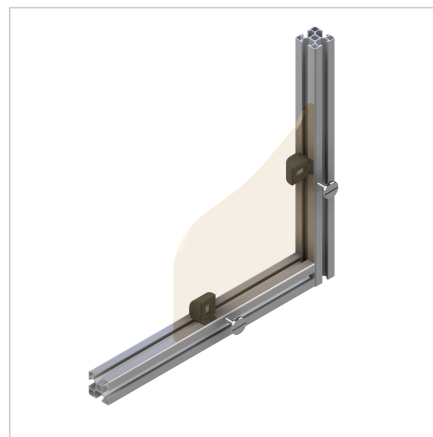

## BLOK VIJAČNI 30

Šifra: 221250/0

[Povezava do izdelka →](#)

### Tehnični podatki / vključeni artikli

- ABS, brizgana plastika, siva
- Matica M6, jeklo, pocinkano
- Na voljo tudi z navoji M4/M5
- Teža = 0,011 kg/kos

### Uporaba

- Primerno za vse profile serije 30
- Naknadna vgradnja plošč debeline od 2 mm do 6 mm
- Obodni zračni razmik 7 mm

### Navodila za uporabo / način montaže

- Vstavite vložek v utor profila
- Vstavite izvrtane plošče
- Privijte ploščo
- Priporočen vijak z ugreznjeno glavo M6x12 **št. art. 212074/0** do debeline plošče 3 mm ali M6x16 **št. art. 211246/0** za večje debeline