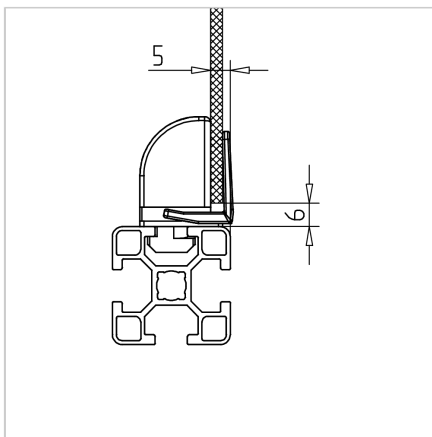

## BLOK VPENJALNI 30

Šifra: 221230/0

[Povezava do izdelka →](#)

### Uporaba

- Primerno za vse profile serije 30
- Naknadna vgradnja ploščatih elementov debeline od 2 mm do 6 mm
- Obkrožajoča zračna reža 6 mm

### Navodila za uporabo / način montaže

- Vstavite ležišče v utor profila
- Vstavite ploščate elemente
- Pritisnite na zaskočni nosilec
- **Demontaža:** rahlo privzdignite zaskočni nosilec in ga izvalcite