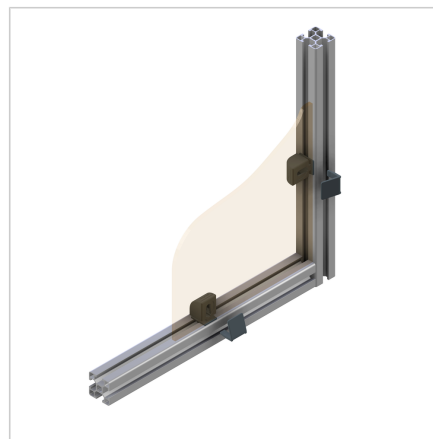

## BLOK VPENJALNI 30

Šifra: 221230/0

[Povezava do izdelka →](#)

### Tehnični podatki / vključeni artikli

- ABS, brizgana plastika, siva
- Teža = 0,008 kg/kos

### Uporaba

- Primerno za vse profile serije 30
- Naknadna vgradnja ploščatih elementov debeline od 2 mm do 6 mm
- Obkrožajoča zračna reža 6 mm

### Navodila za uporabo / način montaže

- Vstavite ležišče v utor profila
- Vstavite ploščate elemente
- Pritisnite na zaskočni nosilec
- **Demontaža:** rahlo privzdignite zaskočni nosilec in ga izvalcite