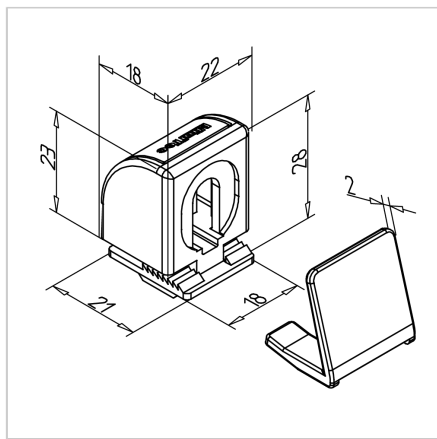

BLOK VPENJALNI 30

Šifra: 221230/0

[Povezava do izdelka →](#)

Tehnični podatki / vključeni artikli

- ABS, brizgana plastika, siva
- Teža = 0,008 kg/kos

Uporaba

- Primerno za vse profile serije 30
- Naknadna vgradnja ploščatih elementov debeline od 2 mm do 6 mm
- Obkrožajoča zračna reža 6 mm

Navodila za uporabo / način montaže

- Vstavite ležišče v utor profila
- Vstavite ploščate elemente
- Pritisnite na zaskočni nosilec
- **Demontaža:** rahlo privzdignite zaskočni nosilec in ga izvalcite