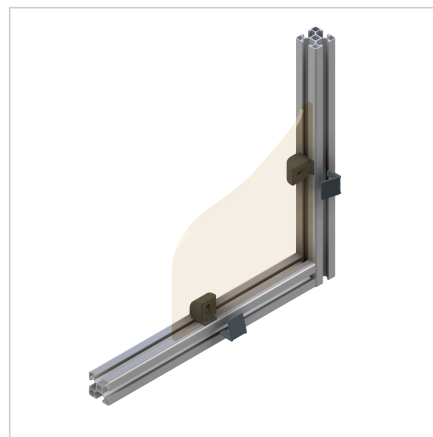

BLOK VPENJALNI 30

Šifra: 221230/0

[Povezava do izdelka →](#)

Tehnični podatki / vključeni artikli

- ABS, brizgana plastika, siva
- Teža = 0,008 kg/kos

Uporaba

- Primerno za vse profile serije 30
- Naknadna vgradnja ploščatih elementov debeline od 2 mm do 6 mm
- Obkrožajoča zračna reža 6 mm

Navodila za uporabo / način montaže

- Vstavite ležišče v utor profila
- Vstavite ploščate elemente
- Pritisnite na zaskočni nosilec
- **Demontaža:** rahlo privzdignite zaskočni nosilec in ga izvezite