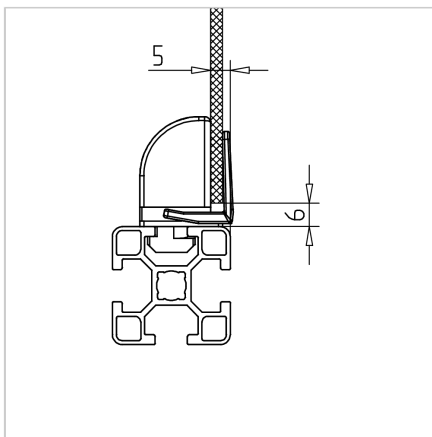

BLOK VPENJALNI 30

Šifra: 221230/0

[Povezava do izdelka →](#)

Tehnični podatki / vključeni artikli

- ABS, brizgana plastika, siva
- Teža = 0,008 kg/kos

Uporaba

- Primerno za vse profile serije 30
- Naknadna vgradnja ploščatih elementov debeline od 2 mm do 6 mm
- Obkrožajoča zračna reža 6 mm

Navodila za uporabo / način montaže

- Vstavite ležišče v utor profila
- Vstavite ploščate elemente
- Pritisnite na zaskočni nosilec
- **Demontaža:** rahlo privzdignite zaskočni nosilec in ga izvezite