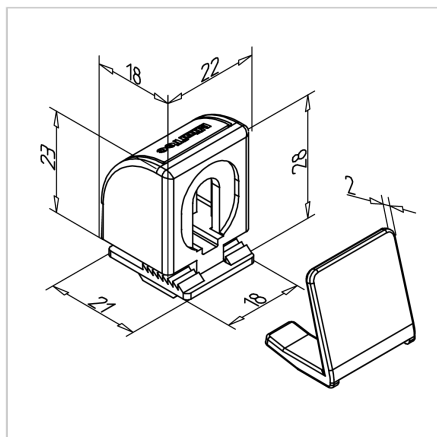

BLOK VPENJALNI 30

Šifra: 221230/0

[Povezava do izdelka →](#)

Tehnični podatki / vključeni artikli

- ABS, brizgana plastika, siva
- Teža = 0,008 kg/kos

Uporaba

- Primerno za vse profile serije 30
- Naknadna vgradnja ploščatih elementov debeline od 2 mm do 6 mm
- Obkrožajoča zračna reža 6 mm

Navodila za uporabo / način montaže

- Vstavite ležišče v utor profila
- Vstavite ploščate elemente
- Pritisnite na zaskočni nosilec
- **Demontaža:** rahlo privzdignite zaskočni nosilec in ga izvezite