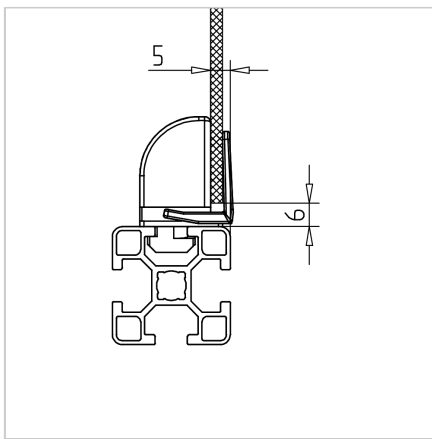

## BLOK VPENJALNI 30

Šifra: 221230/0

[Povezava do izdelka →](#)

### Uporaba

- Primerno za vse profile serije 30
- Naknadna vgradnja ploščatih elementov debeline od 2 mm do 6 mm
- Obkrožajoča zračna reža 6 mm

### Navodila za uporabo / način montaže

- Vstavite ležišče v utor profila
- Vstavite ploščate elemente
- Pritisnite na zaskočni nosilec
- **Demontaža:** rahlo privzdignite zaskočni nosilec in ga izvalcite