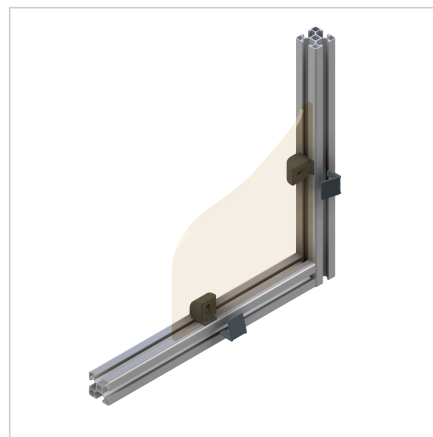

## BLOK VPENJALNI 30

Šifra: 221230/0

[Povezava do izdelka →](#)

### Tehnični podatki / vključeni artikli

- ABS, brizgana plastika, siva
- Teža = 0,008 kg/kos

### Uporaba

- Primerno za vse profile serije 30
- Naknadna vgradnja ploščatih elementov debeline od 2 mm do 6 mm
- Obkrožajoča zračna reža 6 mm