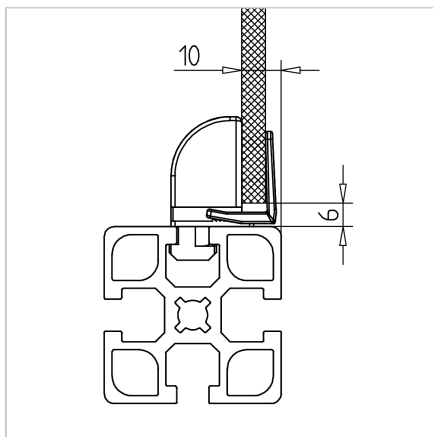

## BLOK VPENJALNI 45

Šifra: 221240/0

[Povezava do izdelka →](#)

### Tehnični podatki / vključeni artikli

- ABS, brizgalna oblika, siva
- Teža = 0,008 kg/kom

### Uporaba

- Primeren za serijo profilov 45
- Nadgradnja površinskih elementov debeline 2 mm do 6 mm
- Krožni zračni razmik 6 mm

### Navodila za uporabo / način montaže

- Vstavite ležišče v utor profila
- Vstavite ploščate elemente
- Pritisnite na zaskočni nosilec
- **Demontaža:** rahlo privzdignite zaskočni nosilec in ga izvlecite