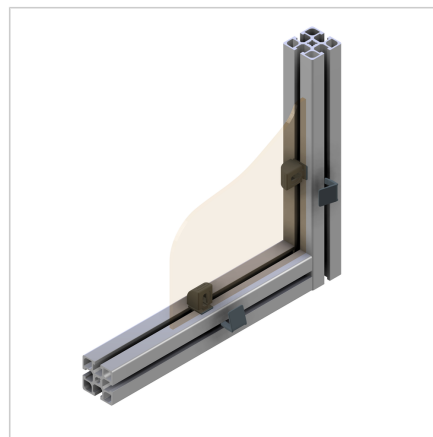

## BLOK VPENJALNI 45

Šifra: 221240/0

[Povezava do izdelka →](#)

### Tehnični podatki / vključeni artikli

- ABS, brizgalna oblika, siva
- Teža = 0,008 kg/kom

### Uporaba

- Primeren za serijo profilov 45
- Nadgradnja površinskih elementov debeline 2 mm do 6 mm
- Krožni zračni razmik 6 mm