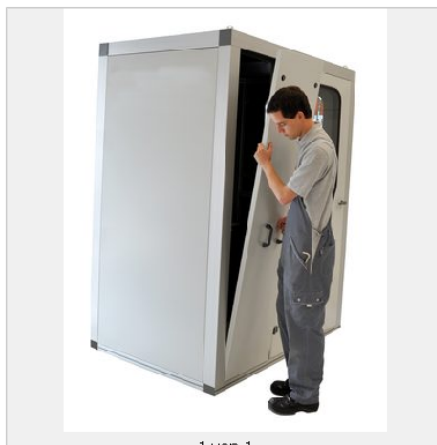

CASSETTE 1000X1000 MM, HOOKED UP

Šifra: 560092/0

Zvočno izolirana kabina omogoča učinkovito zvočno zaščito, hitro montažo, modularno prilagoditev in dolgotrajno vzdržljivost.

[Povezava do izdelka →](#)

Tehnični podatki / vključeni artikli

- Jeklo, pocinkano
- Debelina: 34 mm
- 1,5 mm pocinkana pločevina, po želji pobarvana po RAL
- Izolacijski material mineralna vlakna, laminiran, cca. 90 kg/m³
- 1,0 mm perforirana plošča znotraj, pocinkana, cca. 35 % perforacije
- Teža kasete: 27 kg/m²
- Teža = 26,900 kg/kos