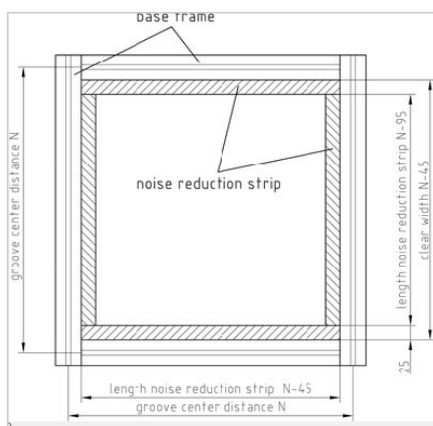

CASSETTE 1000X1000 MM, HOOKED UP

Šifra: 560092/0

Zvočno izolirana kabina omogoča učinkovito zvočno zaščito, hitro montažo, modularno prilagoditev in dolgotrajno vzdržljivost.

[Povezava do izdelka →](#)

Tehnični podatki / vključeni artikli

- Jeklo, pocinkano
- Debelina: 34 mm
- 1,5 mm pocinkana pločevina, po želji pobarvana po RAL
- Izolacijski material mineralna vlakna, laminiran, cca. 90 kg/m³
- 1,0 mm perforirana plošča znotraj, pocinkana, cca. 35 % perforacije
- Teža kasete: 27 kg/m²
- Teža = 26,900 kg/kos