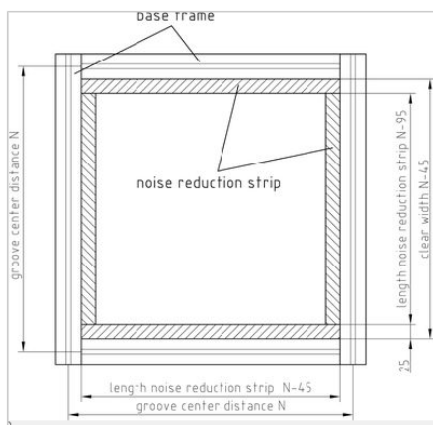

CASSETTE 1000X500 MM, FIXED

Šifra: 560061/0

[Povezava do izdelka →](#)

Tehnični podatki / vključeni artikli

- Jeklo, pocinkano
- Debelina: 34 mm
- 1,5 mm pocinkana pločevina, po želji pobarvana po RAL
- Izolacijski material mineralna vlakna, laminiran, cca. 90 kg/m³
- 1,0 mm perforirana plošča znotraj, pocinkana, cca. 35 % perforacije
- Teža kasete: 27 kg/m²
- Teža = 12,700 kg/kos