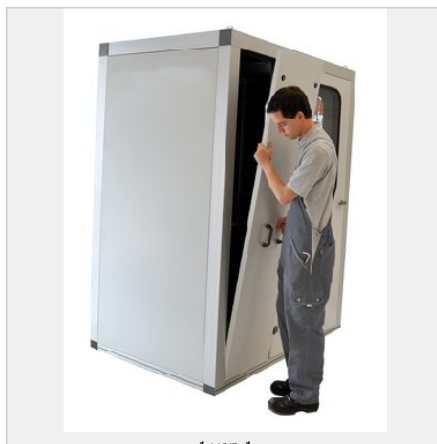

CASSETTE 250X1000, HOOKED UP

Šifra: 560072/0

[Povezava do izdelka →](#)

Tehnični podatki / vključeni artikli

- Jeklo, pocinkano
- Debelina: 34 mm
- 1,5 mm pocinkana pločevina, po želji pobarvana po RAL
- Izolacijski material mineralna vlakna, laminiran, cca. 90 kg/m³
- 1,0 mm perforirana plošča znotraj, pocinkana, cca. 35 % perforacije
- Teža kasete: 27 kg/m²
- Teža = 5,600 kg/kos