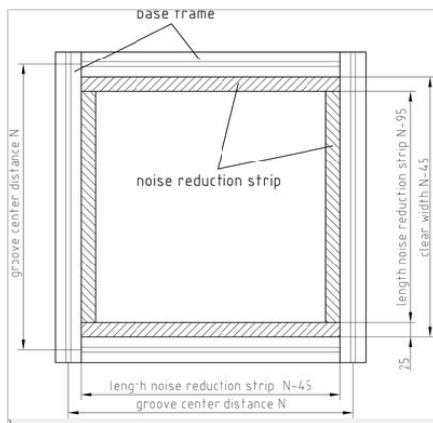

CASSETTE 250X1000, HOOKED UP

Šifra: 560072/0

[Povezava do izdelka →](#)

Tehnični podatki / vključeni artikli

- Jeklo, pocinkano
- Debelina: 34 mm
- 1,5 mm pocinkana pločevina, po želji pobarvana po RAL
- Izolacijski material mineralna vlakna, laminiran, cca. 90 kg/m³
- 1,0 mm perforirana plošča znotraj, pocinkana, cca. 35 % perforacije
- Teža kasete: 27 kg/m²
- Teža = 5,600 kg/kos