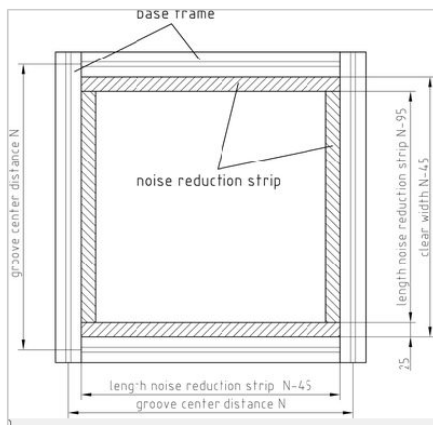

## CASSETTE 250X2000, HOOKED UP

Šifra: 560102/0

[Povezava do izdelka →](#)

### Tehnični podatki / vključeni artikli

- Jeklo, pocinkano
- Debelina: 34 mm
- 1,5 mm pocinkana pločevina, po želji pobarvana po RAL
- Izolacijski material mineralna vlakna, laminiran, cca. 90 kg/m<sup>3</sup>
- 1,0 mm perforirana plošča znotraj, pocinkana, cca. 35 % perforacije
- Teža kasete: 27 kg/m<sup>2</sup>
- Teža = 11,500 kg/kos