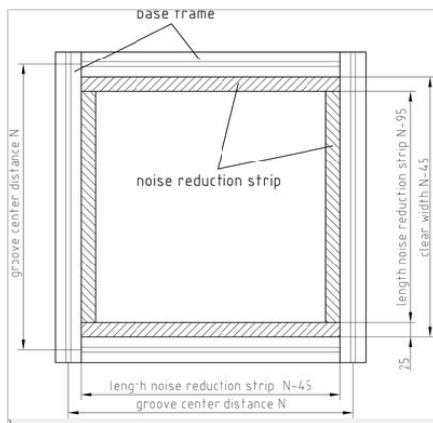

CASSETTE 250X2000 MM, FIXED

Šifra: 560101/0

[Povezava do izdelka →](#)

Tehnični podatki / vključeni artikli

- Jeklo, pocinkano
- Debelina: 34 mm
- 1,5 mm pocinkana pločevina, po želji pobarvana po RAL
- Izolacijski material mineralna vlakna, laminiran, cca. 90 kg/m³
- 1,0 mm perforirana plošča znotraj, pocinkana, cca. 35 % perforacije
- Teža kasete: 27 kg/m²
- Teža = 11,500 kg/kos