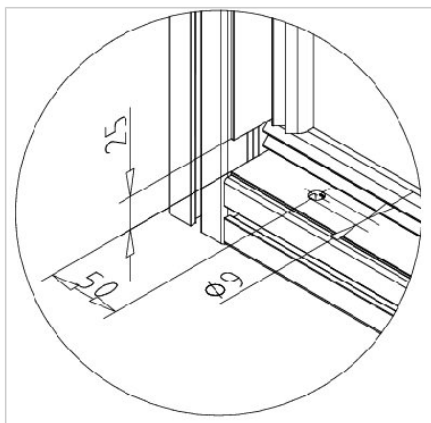

CASSETTE 250X250 MM, FIXED

Šifra: 560011/0

[Povezava do izdelka →](#)

Tehnični podatki / vključeni artikli

- Jeklo, pocinkano
- Debelina: 34 mm
- 1,5 mm pocinkanega pločevinastega jekla, po želji pobarvano po RAL
- Izolacijski material mineralna vlakna, laminiran, cca. 90 kg/m³
- 1,0 mm perforirana plošča znotraj, pocinkana, cca. 35 % perforacije
- Teža kasete: 27 kg/m²
- Teža = 1,164 kg/kos