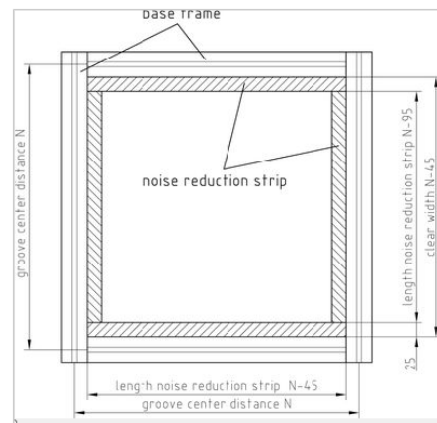

CASSETTE 250X250 MM, FIXED

Šifra: 560011/0

[Povezava do izdelka →](#)

Tehnični podatki / vključeni artikli

- Jeklo, pocinkano
- Debelina: 34 mm
- 1,5 mm pocinkanega pločevinastega jekla, po želji pobarvano po RAL
- Izolacijski material mineralna vlakna, laminiran, cca. 90 kg/m³
- 1,0 mm perforirana plošča znotraj, pocinkana, cca. 35 % perforacije
- Teža kasete: 27 kg/m²
- Teža = 1,164 kg/kos