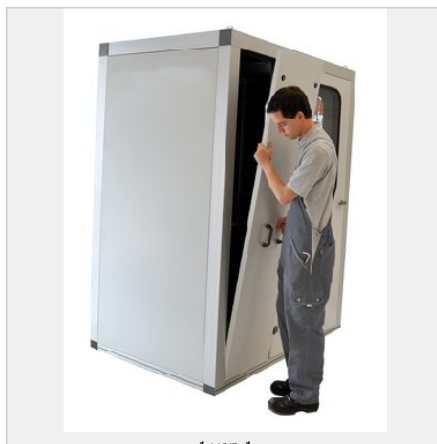

CASSETTE 250X500 MM, HOOKED UP

Šifra: 560042/0

[Povezava do izdelka →](#)

Tehnični podatki / vključeni artikli

- Jeklo, pocinkano
- Debelina: 34 mm
- 1,5 mm pocinkana pločevina, po želji pobarvana po RAL
- Izolacijski material mineralna vlakna, laminiran, cca. 90 kg/m³
- 1,0 mm perforirana plošča znotraj, pocinkana, cca. 35 % perforacije
- Teža kasete: 27 kg/m²
- Teža = 2.642 kg/kos