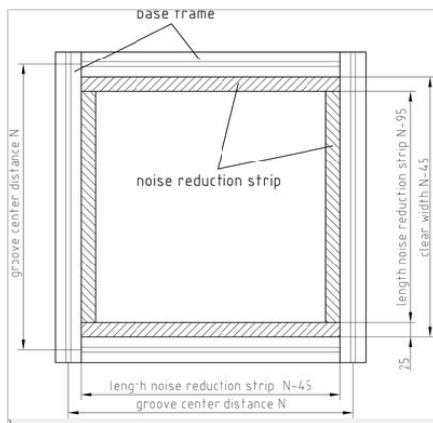

CASSETTE 250X500 MM, HOOKED UP

Šifra: 560042/0

[Povezava do izdelka →](#)

Tehnični podatki / vključeni artikli

- Jeklo, pocinkano
- Debelina: 34 mm
- 1,5 mm pocinkana pločevina, po želji pobarvana po RAL
- Izolacijski material mineralna vlakna, laminiran, cca. 90 kg/m³
- 1,0 mm perforirana plošča znotraj, pocinkana, cca. 35 % perforacije
- Teža kasete: 27 kg/m²
- Teža = 2.642 kg/kos