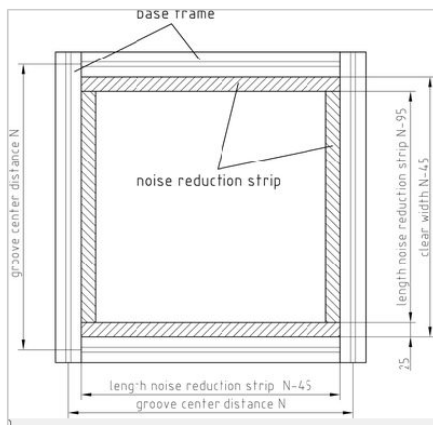

CASSETTE 250X500 MM, HOOKED UP

Šifra: 560042/0

[Povezava do izdelka →](#)

Tehnični podatki / vključeni artikli

- Jeklo, pocinkano
- Debelina: 34 mm
- 1,5 mm pocinkana pločevina, po želji pobarvana po RAL
- Izolacijski material mineralna vlakna, laminiran, cca. 90 kg/m³
- 1,0 mm perforirana plošča znotraj, pocinkana, cca. 35 % perforacije
- Teža kasete: 27 kg/m²
- Teža = 2.642 kg/kos