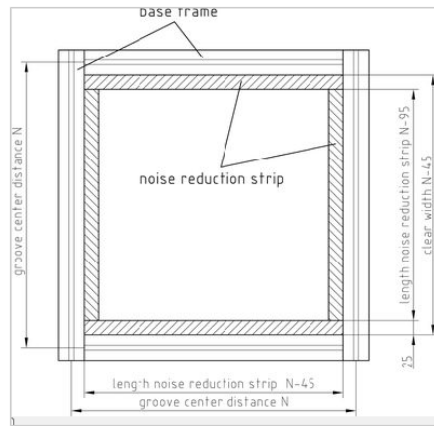

CASSETTE 500X250 MM, FIXED

Šifra: 560021/0

[Povezava do izdelka →](#)

Tehnični podatki / vključeni artikli

- Jeklo, pocinkano
- Debelina: 34 mm
- 1,5 mm pocinkana pločevina, po želji pobarvana po RAL
- Izolacijski material mineralna vlakna, laminiran, cca. 90 kg/m³
- 1,0 mm perforirana plošča znotraj, pocinkana, cca. 35 % perforacije
- Teža kasete: 27 kg/m²
- Teža = 2,642 kg/kos