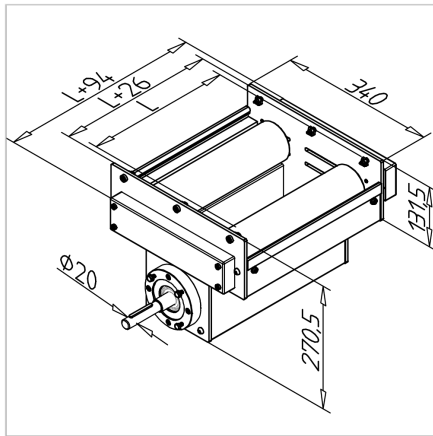

## CENTRALNI POGON TRAČNEGA TRANSPORTERJA

Šifra: 295280/0

[Povezava do izdelka →](#)

### Tehnični podatki / vključeni artikli

- 2 valja za napenjanje jermena in 1 valj za pogon jermena
- Kroglični ležaji na obeh straneh
- Z vsem montažnim materialom, brez motorja
- Teža = (osnovna teža) 15,643 kg
- Dodatna teža = 1,1 kg / 100 mm širine jermena

### Uporaba

- Prostorsko varčen pogon
- Motor nameščen pod transporterjem
- Primerno za uporabo manjših valjev na obeh koncih transporterja