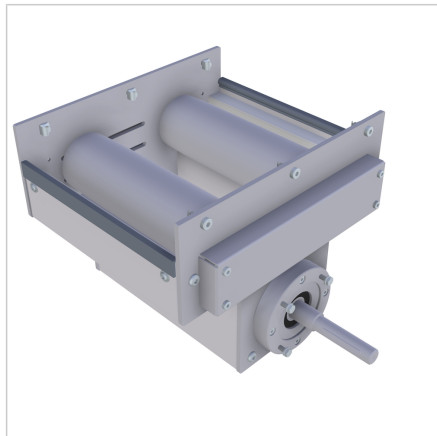

## CENTRALNI POGON TRAČNEGA TRANSPORTERJA

Šifra: 295280/0

[Povezava do izdelka →](#)

### Tehnični podatki / vključeni artikli

- 2 valja za napenjanje jermena in 1 valj za pogon jermena
- Kroglični ležaji na obeh straneh
- Z vsem montažnim materialom, brez motorja
- Teža = (osnovna teža) 15,643 kg
- Dodatna teža = 1,1 kg / 100 mm širine jermena

### Uporaba

- Prostorsko varčen pogon
- Motor nameščen pod transporterjem
- Primerno za uporabo manjših valjev na obeh koncih transporterja

### Navodila za uporabo / način montaže

- Predmontirajte stranske plošče.
- Namestite pogonski valj in napenjalni valj z ohišjem ležajev.
- Namestite motor
- Nastavite napetost jermena