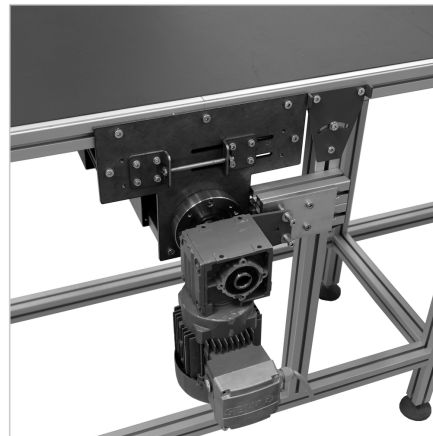

## CENTRALNI POGON TRAČNEGA TRANSPORTERJA

Šifra: 295280/0

[Povezava do izdelka →](#)

### Tehnični podatki / vključeni artikli

- 2 valja za napenjanje jermena in 1 valj za pogon jermena
- Kroglični ležaji na obeh straneh
- Z vsem montažnim materialom, brez motorja
- Teža = (osnovna teža) 15,643 kg
- Dodatna teža = 1,1 kg / 100 mm širine jermena

### Uporaba

- Prostorsko varčen pogon
- Motor nameščen pod transporterjem
- Primerno za uporabo manjših valjev na obeh koncih transporterja

### Navodila za uporabo / način montaže

- Predmontirajte stranske plošče.
- Namestite pogonski valj in napenjalni valj z ohišjem ležajev.
- Namestite motor
- Nastavite napetost jermena