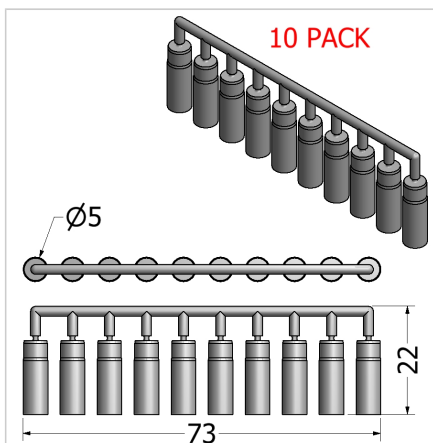

ČEP POKROVA PROFILOV 10 KOSOV

Šifra: 221009/1

Nadomestni zatič za pritrditev plastičnih zaključnih pokrovov na aluminijaste profile.

[Povezava do izdelka →](#)

Tehnični podatki / vključeni artikli

- ABS, siva
- Teža = 0,003 kg/kos

Uporaba

- za pritrditev zaključnih pokrovov Z

Navodila za uporabo / način montaže

- Z gumijastim kladivom zabijte zatič poravnano s profilom