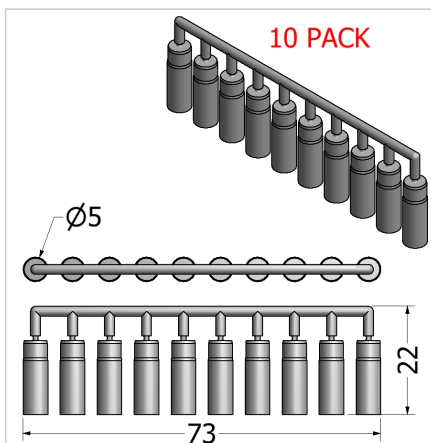

ČEP POKROVA PROFILOV 10 KOSOV

Šifra: 221009/1

Nadomestni zatič za pritrnitev plastičnih zaključnih pokrovov na aluminijaste profile.

[Povezava do izdelka →](#)

Tehnični podatki / vključeni artikli

- ABS, siva
- Teža = 0,003 kg/kos

Uporaba

- za pritrnitev zaključnih pokrovov Z

Navodila za uporabo / način montaže

- Z gumijastim kladivom zabijte zatič poravnano s profilom