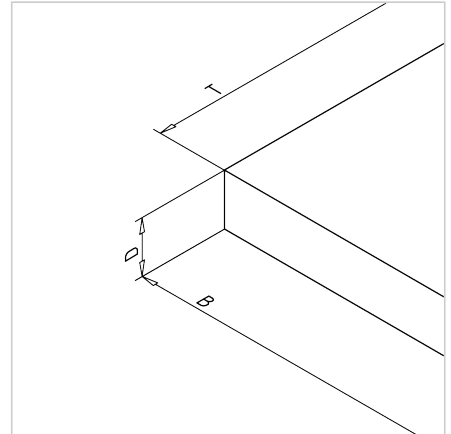

DELOVNA PLOŠČA

Šifra: 320401/50

Plošča za delovno mizo nudi trdno in stabilno podlago za učinkovito delo ter urejeno in organizirano delovno postajo.

[Povezava do izdelka →](#)

Tehnični podatki / vključeni artikli