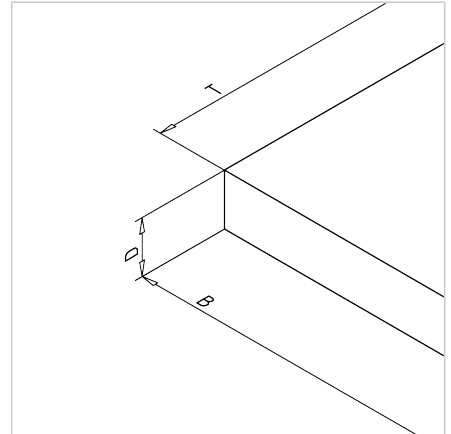

## DELOVNA PLOŠČA

Šifra: 320401/50

Plošča za delovno mizo nudi trdno in stabilno podlago za učinkovito delo ter urejeno in organizirano delovno postajo.

[Povezava do izdelka →](#)