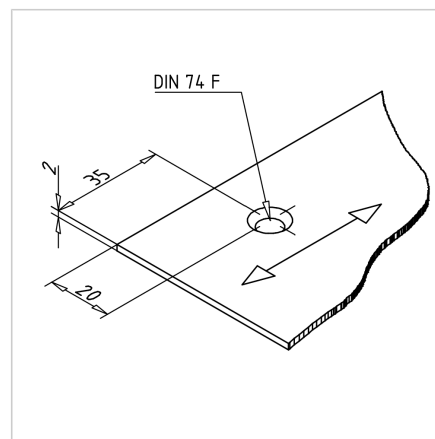

DRSNA PLOČEVINA Z LUKNJAMI - ALU

Šifra: 295010/0

[Povezava do izdelka →](#)

Tehnični podatki / vključeni artikli

- Aluminij, eloksiran E6/EV1
- Debelina: 2 mm
- Izvrtano, pripravljeno za montažo
- Nerjaveča različica **ident št. 295010/1**
- Dolžina palice = 2 m

Uporaba

- Drsni nosilec za jermenske transporterje
- Za Minittec transportne sisteme

Navodila za uporabo / način montaže

- Privijte na profil z vrezanimi vijaki M5 x 16 in drsno matico M5