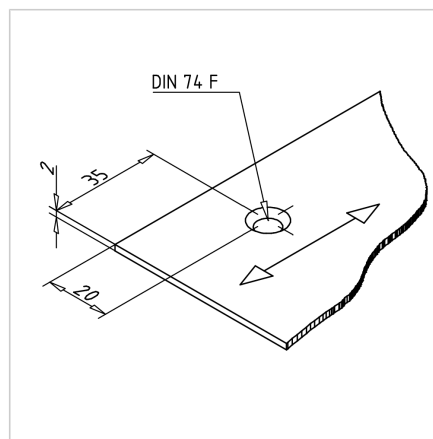

DRSNA PLOČEVINA Z LUKNJAMI - ALU

Šifra: 295010/0

[Povezava do izdelka →](#)

Tehnični podatki / vključeni artikli

- Aluminij, eloksiran E6/EV1
- Debelina: 2 mm
- Izvrtano, pripravljeno za montažo
- Nerjaveča različica **ident št. 295010/1**
- Dolžina palice = 2 m

Uporaba

- Drсни nosilec za jermenske transporterje
- Za Minittec transportne sisteme

Navodila za uporabo / način montaže

- Privijte na profil z vrezanimi vijaki M5 x 16 in drsno matico M5