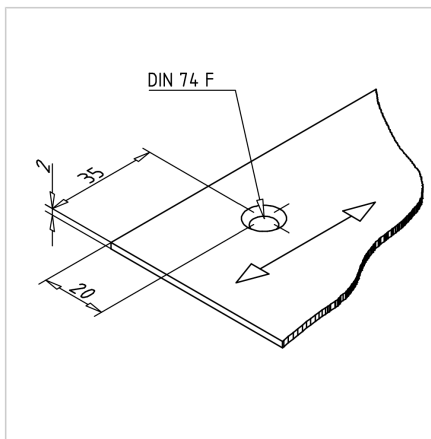

DRSNA PLOČEVINA Z LUKNJAMI - NERJAVEČA

Šifra: 295010/1

[Povezava do izdelka →](#)

Tehnični podatki / vključeni artikli

- Nerjaveče jeklo
- Debelina: 2 mm
- Izvrtano, pripravljeno za montažo

Uporaba

- Drсни nosilec za jermenske transporterje
- Za Minittec transportne sisteme

Navodila za uporabo / način montaže

- Privijte na profil z vrezanimi vijaki M5 x 16 in drsno matico M5