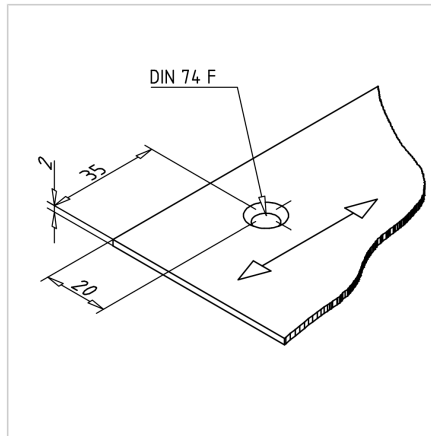

## DRSNA PLOČEVINA Z LUKNJAMI - NERJAVEČA

Šifra: 295010/1

[Povezava do izdelka →](#)

### Tehnični podatki / vključeni artikli

- Nerjaveče jeklo
- Debelina: 2 mm
- Izvrtano, pripravljeno za montažo

### Uporaba

- Drсни nosilec za jermenske transporterje
- Za Minittec transportne sisteme

### Navodila za uporabo / način montaže

- Privijte na profil z vrezanimi vijaki M5 x 16 in drsno matico M5