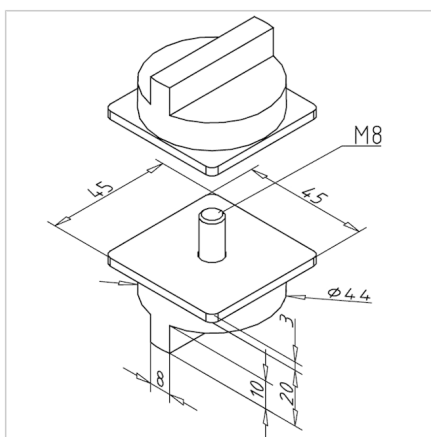

## DRSNI SET ZA ZLOŽLJIVA VRATA

Šifra: 221148/0

Komplet za harmonika vrata omogoča zgornje in spodnje vodenje aluminijastih vrat v utorih profilov za zanesljivo in tiho odpiranje.

[Povezava do izdelka →](#)

### Tehnični podatki / vključeni artikli

- PE-UHMW, črna
- Dobava: 1 par
- 5 pocinkanimi montažnimi vijaki M8 in končnimi pokrovi 45 x 45 AL
- Teža = 0,082 kg/komplet

### Uporaba

- Za zgornje in spodnje vodenje zložljivih vrat iz aluminijastega profila
- Vodenje v utorih profila

### Navodila za uporabo / način montaže

- Namestite končne pokrove na sprednji profil vrat z vijaki iz obsega dobave
- Dolžina sprednjega profila vrat = svetla višina zunanega okvirja - 28 mm
- Vstavite drsni element v vodilni profil
- Vstavite privite vijake v izvrtino drsnega elementa
- Vedno uporabljajte v paru
- Dimenzije so za profilni presek 45x45 za vrata s tečajem **ident št. 211378/0**