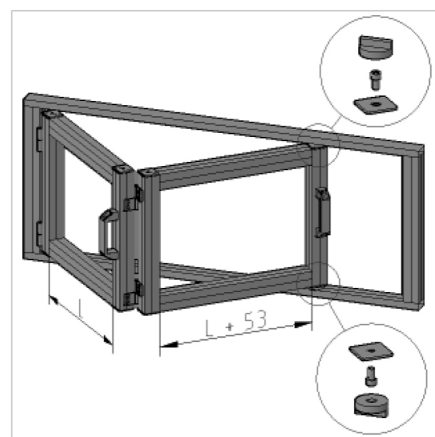

## DRSNI SET ZA ZLOŽLJIVA VRATA

Šifra: 221148/0

Komplet za harmonika vrata omogoča zgornje in spodnje vodenje aluminijastih vrat v utorih profilov za zanesljivo in tiho odpiranje.

[Povezava do izdelka →](#)

### Tehnični podatki / vključeni artikli

- PE-UHMW, črna
- Dobava: 1 par
- 5 pocinkanimi montažnimi vijaki M8 in končnimi pokrovi 45 x 45 AL
- Teža = 0,082 kg/komplet

### Uporaba

- Za zgornje in spodnje vodenje zložljivih vrat iz aluminijastega profila
- Vodenje v utorih profila