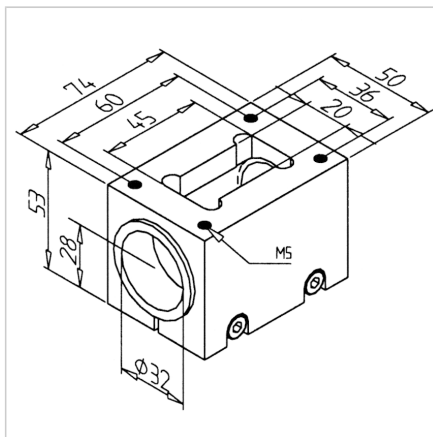

DRSNIK G32 MINI ENOTE ZA NASTAVLJANJE

Šifra: 280355/0

Drsna enota G 32 omogoča hitro in natančno nastavitve svetlobnih zaves, reflektorjev ter stranskih vodil.

[Povezava do izdelka →](#)

Tehnični podatki / vključeni artikli

- Aluminij, anodiziran E6/EV1
- Z drsnim ležajem z nizkim trenjem
- Brez nastavitvenih enot
- Teža = 0,314 kg/kom

Uporaba

- Za nastavitve svetlobnih pregrad, reflektorjev, stranskih vodil itd.

Navodila za uporabo / način montaže

- Vstavite drsni mini-nastavitvene enote v drsno voziček in privijte vreteno
- Nastavite s pritrdilnimi vijaki M6
- Privijte ležaj vretena na ročni profil 32