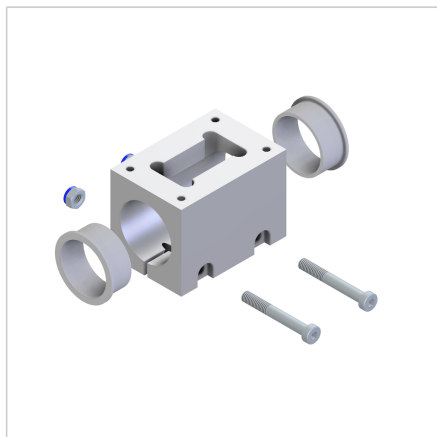

DRSNIK G32 MINI ENOTE ZA NASTAVLJANJE

Šifra: 280355/0

Drсна enota G 32 omogoča hitro in natančno nastavitve svetlobnih zaves, reflektorjev ter stranskih vodil.

[Povezava do izdelka →](#)

Tehnični podatki / vključeni artikli

- Aluminij, anodiziran E6/EV1
- Z drsnim ležajem z nizkim trenjem
- Brez nastavitvenih enot
- Teža = 0,314 kg/kom

Uporaba

- Za nastavitve svetlobnih pregrad, reflektorjev, stranskih vodil itd.

Navodila za uporabo / način montaže

- Vstavite drsni mini-nastavitvene enote v drsno voziček in privijte vreteno
- Nastavite s pritrdilnimi vijaki M6
- Privijte ležaj vretena na ročni profil 32