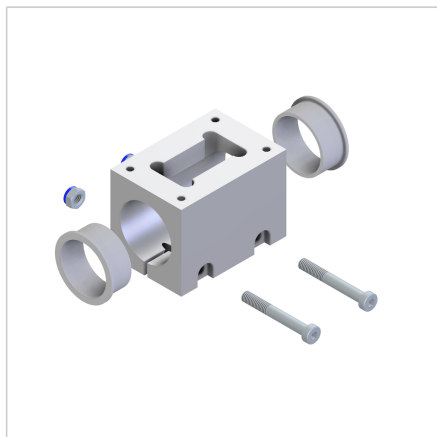

DRSNIK G32 MINI ENOTE ZA NASTAVLJANJE

Šifra: 280355/0

Drsna enota G 32 omogoča hitro in natančno nastavitve svetlobnih zaves, reflektorjev ter stranskih vodil.

[Povezava do izdelka →](#)

Tehnični podatki / vključeni artikli

- Aluminij, anodiziran E6/EV1
- Z drsnim ležajem z nizkim trenjem
- Brez nastavitvenih enot
- Teža = 0,314 kg/kom

Uporaba

- Za nastavitve svetlobnih pregrad, reflektorjev, stranskih vodil itd.

Navodila za uporabo / način montaže

- Vstavite drsni mini-nastavitvene enote v drsno voziček in privijte vreteno
- Nastavite s pritrdilnimi vijaki M6
- Privijte ležaj vretena na ročni profil 32