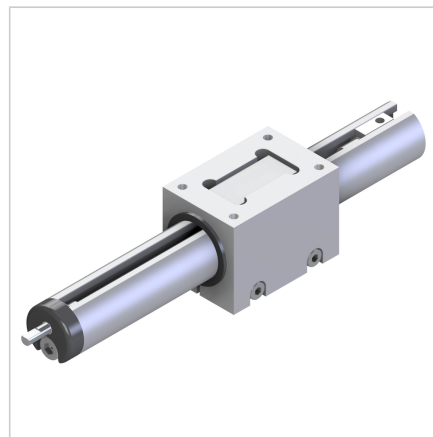

DRSNIK G32 MINI ENOTE ZA NASTAVLJANJE

Šifra: 280355/0

Drsna enota G 32 omogoča hitro in natančno nastavitve svetlobnih zaves, reflektorjev ter stranskih vodil.

[Povezava do izdelka →](#)

Tehnični podatki / vključeni artikli

- Aluminij, anodiziran E6/EV1
- Z drsnim ležajem z nizkim trenjem
- Brez nastavitvenih enot
- Teža = 0,314 kg/kom

Uporaba

- Za nastavitve svetlobnih pregrad, reflektorjev, stranskih vodil itd.

Navodila za uporabo / način montaže

- Vstavite drsni mini-nastavitvene enote v drsno voziček in privijte vreteno
- Nastavite s pritrdilnimi vijaki M6
- Privijte ležaj vretena na ročni profil 32