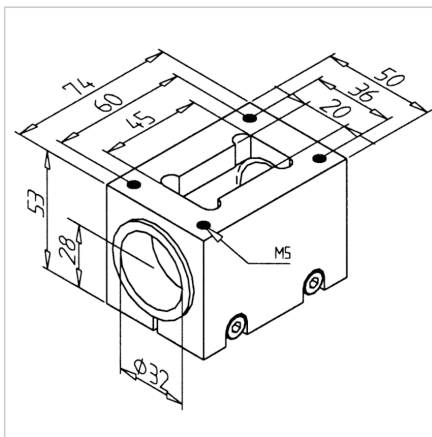

DRSNIK G32 MINI ENOTE ZA NASTAVLJANJE

Šifra: 280355/0

Drсна enota G 32 omogoča hitro in natančno nastavitve svetlobnih zaves, reflektorjev ter stranskih vodil.

[Povezava do izdelka →](#)

Tehnični podatki / vključeni artikli

- Aluminij, anodiziran E6/EV1
- Z drsnim ležajem z nizkim trenjem
- Brez nastavitvenih enot
- Teža = 0,314 kg/kom

Uporaba

- Za nastavitve svetlobnih pregrad, reflektorjev, stranskih vodil itd.

Navodila za uporabo / način montaže

- Vstavite drsni mini-nastavitvene enote v drsno voziček in privijte vreteno
- Nastavite s pritrdilnimi vijaki M6
- Privijte ležaj vretena na ročni profil 32