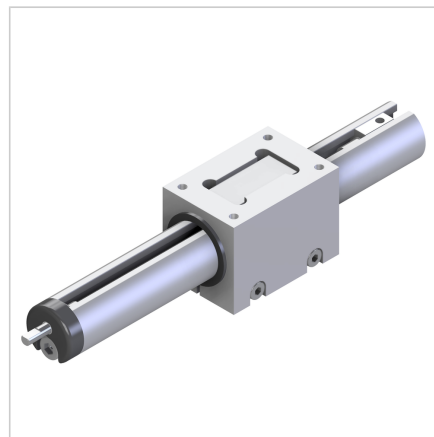

DRSNIK G32 MINI ENOTE ZA NASTAVLJANJE

Šifra: 280355/0

Drсна enota G 32 omogoča hitro in natančno nastavitve svetlobnih zaves, reflektorjev ter stranskih vodil.

[Povezava do izdelka →](#)

Tehnični podatki / vključeni artikli

- Aluminij, anodiziran E6/EV1
- Z drsnim ležajem z nizkim trenjem
- Brez nastavitvenih enot
- Teža = 0,314 kg/kom

Uporaba

- Za nastavitve svetlobnih pregrad, reflektorjev, stranskih vodil itd.

Navodila za uporabo / način montaže

- Vstavite drsni mini-nastavitvene enote v drsno voziček in privijte vreteno
- Nastavite s pritrdilnimi vijaki M6
- Privijte ležaj vretena na ročni profil 32