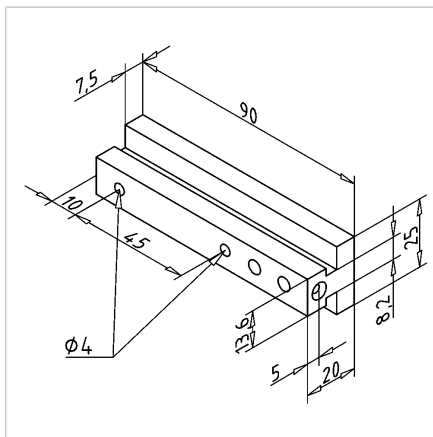

DRSNIK ZA VERTIKALNIH VRATA

Šifra: 211795/0

Drсни element za lahka dvižna vrata z vodenjem in povezavo protuteži, idealen za montažo na površine brez okvirja.

[Povezava do izdelka →](#)

Tehnični podatki / vključeni artikli

- PE-UHMW, črna
- S pritrdilnim materialom jeklo, pocinkano
- Pripravljen za montažo s kablovodom in vpenjanjem
- 2x Ø 4 mm predvrtano za pritrditev površinskega elementa
- Teža = 0,029 kg/kos

Uporaba

- Vodilo za lahka dvižna vrata in hkratno povezavo vratnega elementa ter protuteže
- Posebej primerno za neposredno pritrditev na površinske elemente brez okvirja

Navodila za uporabo / način montaže

- Povežite vrv protuteže z drsnim napenjalnim elementom
- Pritrdite konec kabla s sponko
- Privijte v utor vertikalnega profila
- Privijte panelni element
- Uporabite vijake, primerne za montažo površinskega elementa, in po potrebi priredite 4 mm luknje na zahtevano velikost