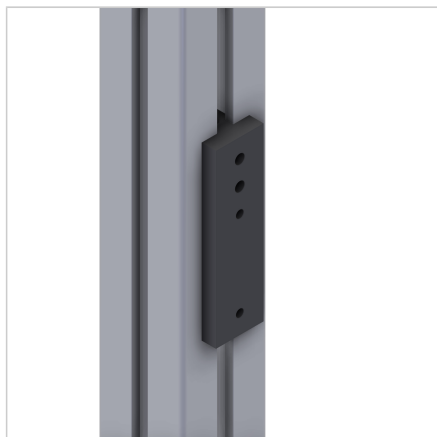

DRSNIK ZA VERTIKALNIH VRATA

Šifra: 211795/0

Drсни element za lahka dvižna vrata z vodenjem in povezavo protuteži, idealen za montažo na površine brez okvirja.

[Povezava do izdelka →](#)

Tehnični podatki / vključeni artikli

- PE-UHMW, črna
- S pritrdilnim materialom jeklo, pocinkano
- Pripravljen za montažo s kablovodom in vpenjanjem
- 2x Ø 4 mm predvrtano za pritrditev površinskega elementa
- Teža = 0,029 kg/kos

Uporaba

- Vodilo za lahka dvižna vrata in hkratno povezavo vratnega elementa ter protuteže
- Posebej primerno za neposredno pritrditev na površinske elemente brez okvirja

Navodila za uporabo / način montaže

- Povežite vrv protuteže z drsnim napenjalnim elementom
- Pritrdite konec kabla s sponko
- Privijte v utor vertikalnega profila
- Privijte panelni element
- Uporabite vijake, primerne za montažo površinskega elementa, in po potrebi priredite 4 mm luknje na zahtevano velikost