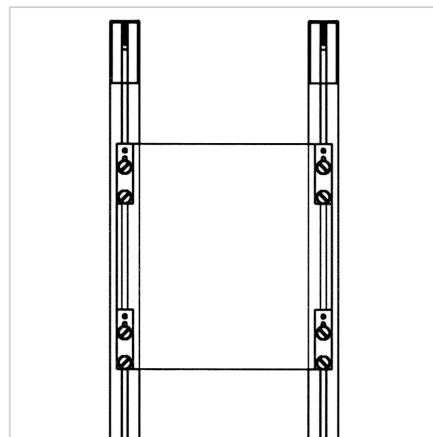

DRSNIK ZA VERTIKALNIH VRATA

Šifra: 211795/0

Drсни element za lahka dvižna vrata z vodenjem in povezavo protiuteži, idealen za montažo na površine brez okvirja.

[Povezava do izdelka →](#)

Tehnični podatki / vključeni artikli

- PE-UHMW, črna
- S pritrdilnim materialom jeklo, pocinkano
- Pripravljen za montažo s kablovodom in vpenjanjem
- 2x Ø 4 mm predvrtano za pritrditev površinskega elementa
- Teža = 0,029 kg/kos

Uporaba

- Vodilo za lahka dvižna vrata in hkratno povezavo vratnega elementa ter protuteže
- Posebej primerno za neposredno pritrditev na površinske elemente brez okvirja

Navodila za uporabo / način montaže

- Povežite vrv protuteže z drsnim napenjalnim elementom
- Pritrdite konec kabla s sponko
- Privijte v utor vertikalnega profila
- Privijte panelni element
- Uporabite vijake, primerne za montažo površinskega elementa, in po potrebi priredite 4 mm luknje na zahtevano velikost