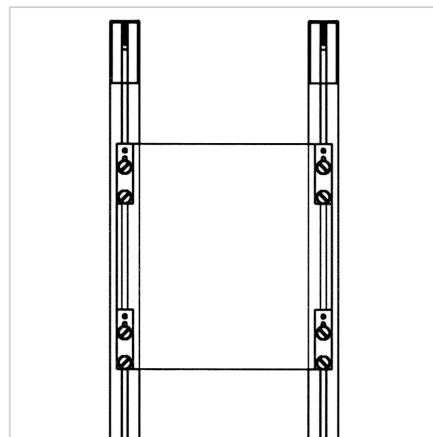

DRSNIK ZA VERTIKALNIH VRATA

Šifra: 211795/0

Drсни element za lahka dvižna vrata z vodenjem in povezavo protuteži, idealen za montažo na površine brez okvirja.

[Povezava do izdelka →](#)

Tehnični podatki / vključeni artikli

- PE-UHMW, črna
- S pritrdilnim materialom jeklo, pocinkano
- Pripravljen za montažo s kablovodom in vpenjanjem
- 2x Ø 4 mm predvrtano za pritrditev površinskega elementa
- Teža = 0,029 kg/kos

Uporaba

- Vodilo za lahka dvižna vrata in hkratno povezavo vratnega elementa ter protuteže
- Posebej primerno za neposredno pritrditev na površinske elemente brez okvirja

Navodila za uporabo / način montaže

- Povežite vrv protuteže z drsnim napenjalnim elementom
- Pritrdite konec kabla s sponko
- Privijte v utor vertikalnega profila
- Privijte panelni element
- Uporabite vijake, primerne za montažo površinskega elementa, in po potrebi priredite 4 mm luknje na zahtevano velikost