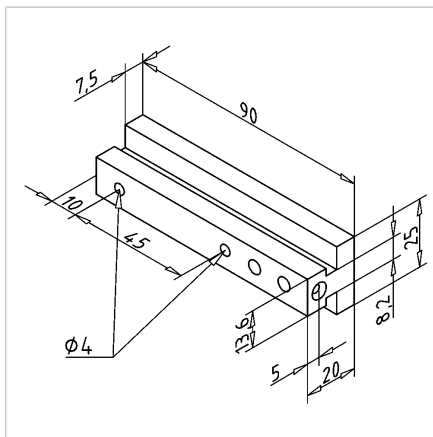

DRSNIK ZA VERTIKALNIH VRATA

Šifra: 211795/0

Drсни element za lahka dvižna vrata z vodenjem in povezavo protiuteži, idealen za montažo na površine brez okvirja.

[Povezava do izdelka →](#)

Tehnični podatki / vključeni artikli

- PE-UHMW, črna
- S pritrdilnim materialom jeklo, pocinkano
- Pripravljen za montažo s kablovodom in vpenjanjem
- 2x Ø 4 mm predvrtano za pritrditev površinskega elementa
- Teža = 0,029 kg/kos

Uporaba

- Vodilo za lahka dvižna vrata in hkratno povezavo vratnega elementa ter protuteže
- Posebej primerno za neposredno pritrditev na površinske elemente brez okvirja

Navodila za uporabo / način montaže

- Povežite vrv protuteže z drsnim napenjalnim elementom
- Pritrdite konec kabla s sponko
- Privijte v utor vertikalnega profila
- Privijte panelni element
- Uporabite vijake, primerne za montažo površinskega elementa, in po potrebi priredite 4 mm luknje na zahtevano velikost