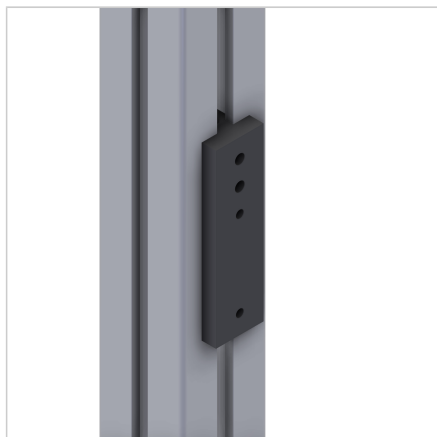

DRSNIK ZA VERTIKALNIH VRATA

Šifra: 211795/0

Drсни element za lahka dvižna vrata z vodenjem in povezavo protiuteži, idealen za montažo na površine brez okvirja.

[Povezava do izdelka →](#)

Tehnični podatki / vključeni artikli

- PE-UHMW, črna
- S pritrdilnim materialom jeklo, pocinkano
- Pripravljen za montažo s kablovodom in vpenjanjem
- 2x Ø 4 mm predvrtano za pritrditev površinskega elementa
- Teža = 0,029 kg/kos

Uporaba

- Vodilo za lahka dvižna vrata in hkratno povezavo vratnega elementa ter protuteže
- Posebej primerno za neposredno pritrditev na površinske elemente brez okvirja

Navodila za uporabo / način montaže

- Povežite vrv protuteže z drsnim napenjalnim elementom
- Pritrdite konec kabla s sponko
- Privijte v utor vertikalnega profila
- Privijte panelni element
- Uporabite vijake, primerne za montažo površinskega elementa, in po potrebi priredite 4 mm luknje na zahtevano velikost