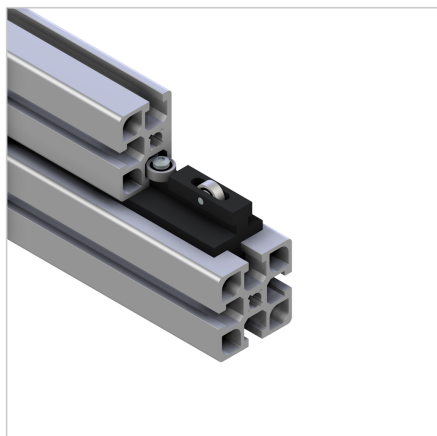

DRSNO KOTALNI ELEMENT - BIPARALELNI

Šifra: 211799/0

Drsnik za drsna vrata s kolesi omogoča gladko in tiho premikanje vrat v aluminijastih profilih. Idealna rešitev za stabilno in zanesljivo drsenje.

[Povezava do izdelka →](#)

Tehnični podatki / vključeni artikli

- PE-UHMW, črna
- 1 vpenjalni vijak, jeklo, pocinkan
- 4 vgrajeni kroglični ležaji
- Teža = 0,061 kg/kos

Uporaba

- Vodilo za drsna vrata, dvížna vrata, drsnike obdelovanca, lahka linearna vodila
- Oba nosilca utora sta postavljena vzporedno, za poenostavitev zasnove vgradnih drsnih vrat

Navodila za uporabo / način montaže

- 1: Vstavite element z vijakom v utor profila gibljivega konstrukcijskega dela
- 2: pritrдите z navojnim zatičem
- 3: Dršno vstavite popolnoma sestavljen gibljiv del v utore vodilnih profilov. Gibljiv del pritrдите proti izpadu z vijaki na obeh koncih