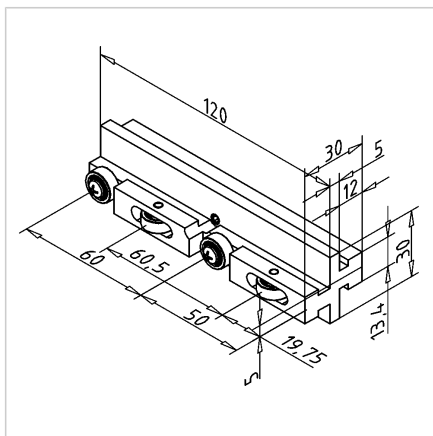

DRSNO KOTALNI ELEMENT - BIPARALELNI

Šifra: 211799/0

Drsnik za drsna vrata s kolesi omogoča gladko in tiho premikanje vrat v aluminijastih profilih. Idealna rešitev za stabilno in zanesljivo drsenje.

[Povezava do izdelka →](#)

Tehnični podatki / vključeni artikli

- PE-UHMW, črna
- 1 vpenjalni vijak, jeklo, pocinkan
- 4 vgrajeni kroglični ležaji
- Teža = 0,061 kg/kos

Uporaba

- Vodilo za drsna vrata, dvížna vrata, drsnike obdelovanca, lahka linearna vodila
- Oba nosilca utora sta postavljena vzporedno, za poenostavitev zasnove vgradnih drsnih vrat

Navodila za uporabo / način montaže

- 1: Vstavite element z vijakom v utor profila gibljivega konstrukcijskega dela
- 2: pritrдите z navojnim zatičem
- 3: Dršno vstavite popolnoma sestavljen gibljiv del v utore vodilnih profilov. Gibljiv del pritrдите proti izpadu z vijaki na obeh koncih