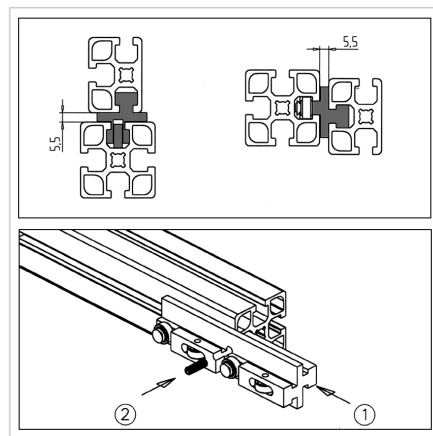

DRSNO KOTALNI ELEMENT - BIPARALELNI

Šifra: 211799/0

Drsnik za drsna vrata s kolesi omogoča gladko in tiho premikanje vrat v aluminijastih profilih. Idealna rešitev za stabilno in zanesljivo drsenje.

[Povezava do izdelka →](#)

Tehnični podatki / vključeni artikli

- PE-UHMW, črna
- 1 vpenjalni vijak, jeklo, pocinkan
- 4 vgrajeni kroglični ležaji
- Teža = 0,061 kg/kos

Uporaba

- Vodilo za drsna vrata, dvížna vrata, drsnike obdelovanca, lahka linearna vodila
- Oba nosilca utora sta postavljena vzporedno, za poenostavitev zasnove vgradnih drsnih vrat

Navodila za uporabo / način montaže

- 1: Vstavite element z vijakom v utor profila gibljivega konstrukcijskega dela
- 2: pritrдите z navojnim zatičem
- 3: Dršno vstavite popolnoma sestavljen gibljiv del v utore vodilnih profilov. Gibljiv del pritrдите proti izpadu z vijaki na obeh koncih