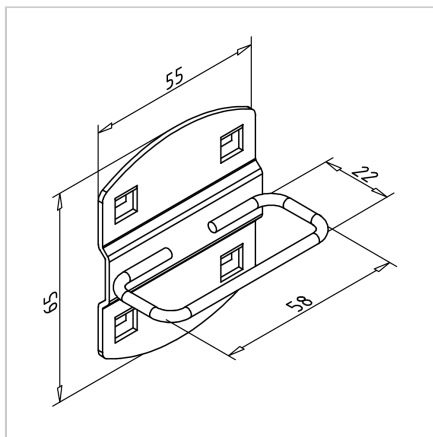

DRŽALO KLEŠČ

Šifra: 320531/0

Nosilec klešč omogoča hiter dostop do orodja, pregledno razvrščanje po tipu in enostavno izbiro pravih klešč.

[Povezava do izdelka →](#)

Tehnični podatki / vključeni artikli

- Jeklo, tlačno litje, prašno lakirano, sivo
- Plastično prevlečeno
- Posamično pakirano vključno s sorniki
- Teža = 0,070 kg/kom

Uporaba

- Za postavitev jeklenih orodij

Navodila za uporabo / način montaže

- Kavelj v nosilno ploščo in pritrditev z priloženim vijakom