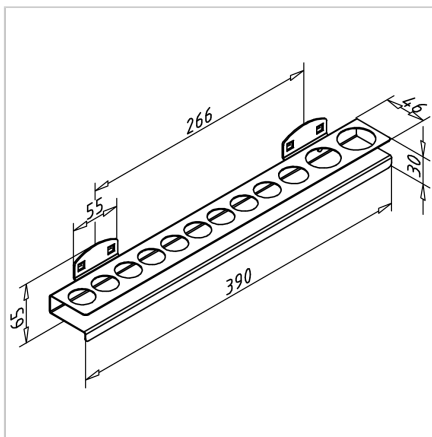

DRŽALO NASTAVKOV GEDORE

Šifra: 320519/0

Nosilec nasadnih ključev nudi pregledno razvrščanje po velikosti, hiter dostop in boljšo preglednost delovne postaje.

[Povezava do izdelka →](#)

Tehnični podatki / vključeni artikli

- Jeklo, tlačno litje, prašno barvano, sivo
- Barva aluminija
- Plastično prevlečeno
- Posamezno pakirano vključno s vijaki
- Teža = 0,736 kg/kos

Uporaba

- Držalo za nastavke nasadnih ključev, 9 x Ø 25 mm, 1 x Ø 27 mm, 1 x Ø 32 mm, 1 x Ø 35 mm

Navodila za uporabo / način montaže

- Kavelj v nosilno ploščo in pritrditev z priloženim vijakom