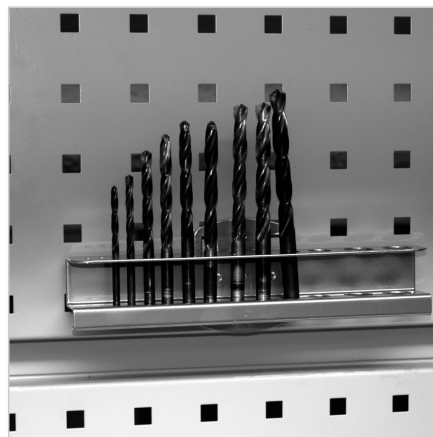

DRŽALO SVEDROV 14 POZICIJ

Šifra: 320504/0

Nosilec svedrov in imbus ključev omogoča urejeno shranjevanje, prihranek prostora in enostavno rokovanje z orodjem.

[Povezava do izdelka →](#)

Tehnični podatki / vključeni artikli

- Jeklo, tlačno litje, prašno barvano, sivo
- Barva aluminija
- Plastično prevlečeno
- Posamezno pakirano vključno s vijaki
- Teža = 0,340 kg/kos

Uporaba

- Držalo nastavkov za 14 kosov: 2 x Ø 3,2 mm, 2 x Ø 4,7 mm, 2 x Ø 6,7 mm, 2 x Ø 7,7 mm, 2 x Ø 8,7 mm, 1 x Ø 10,7 mm, 1 x Ø 12,7 mm, 2 x Ø 16,7 mm

Navodila za uporabo / način montaže

- Kavelj v nosilno ploščo in pritrditev z priloženim vijakom