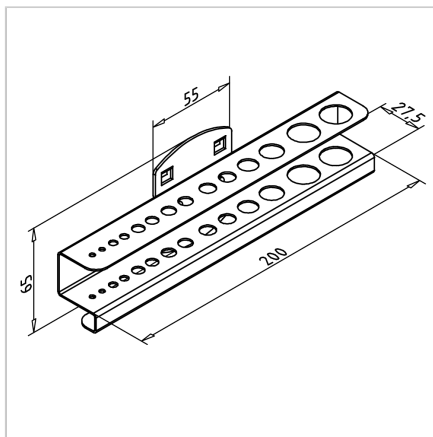

DRŽALO SVEDROV 14 POZICIJ

Šifra: 320504/0

Nosilec svedrov in imbus ključev omogoča urejeno shranjevanje, prihranek prostora in enostavno rokovanje z orodjem.

[Povezava do izdelka →](#)

Tehnični podatki / vključeni artikli

- Jeklo, tlačno litje, prašno barvano, sivo
- Barva aluminija
- Plastično prevlečeno
- Posamezno pakirano vključno s vijaki
- Teža = 0,340 kg/kos

Uporaba

- Držalo nastavkov za 14 kosov: 2 x Ø 3,2 mm, 2 x Ø 4,7 mm, 2 x Ø 6,7 mm, 2 x Ø 7,7 mm, 2 x Ø 8,7 mm, 1 x Ø 10,7 mm, 1 x Ø 12,7 mm, 2 x Ø 16,7 mm

Navodila za uporabo / način montaže

- Kavelj v nosilno ploščo in pritrditev z priloženim vijakom