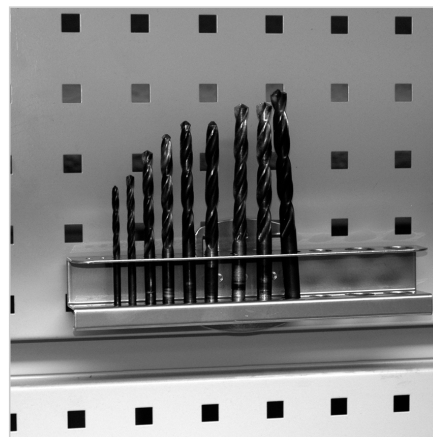

## DRŽALO SVEDROV 14 POZICIJ

Šifra: 320504/0

Nosilec svedrov in imbus ključev omogoča urejeno shranjevanje, prihranek prostora in enostavno rokovanje z orodjem.

[Povezava do izdelka →](#)

### Tehnični podatki / vključeni artikli

- Jeklo, tlačno litje, prašno barvano, sivo
- Barva aluminija
- Plastično prevlečeno
- Posamezno pakirano vključno s vijaki
- Teža = 0,340 kg/kos

### Uporaba

- Držalo nastavkov za 14 kosov: 2 x Ø 3,2 mm, 2 x Ø 4,7 mm, 2 x Ø 6,7 mm, 2 x Ø 7,7 mm, 2 x Ø 8,7 mm, 1 x Ø 10,7 mm, 1 x Ø 12,7 mm, 2 x Ø 16,7 mm

### Navodila za uporabo / način montaže

- Kavelj v nosilno ploščo in pritrditev z priloženim vijakom