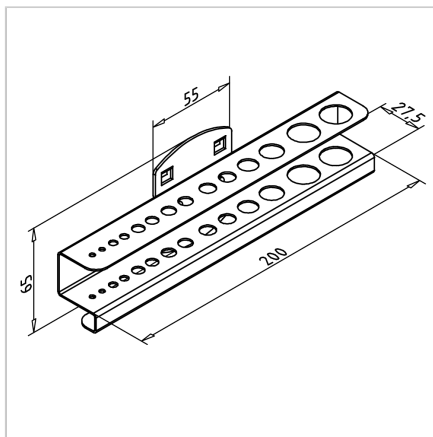

## DRŽALO SVEDROV 14 POZICIJ

Šifra: 320504/0

Nosilec svedrov in imbus ključev omogoča urejeno shranjevanje, prihranek prostora in enostavno rokovanje z orodjem.

[Povezava do izdelka →](#)

### Tehnični podatki / vključeni artikli

- Jeklo, tlačno litje, prašno barvano, sivo
- Barva aluminija
- Plastično prevlečeno
- Posamezno pakirano vključno s vijaki
- Teža = 0,340 kg/kos

### Uporaba

- Držalo nastavkov za 14 kosov: 2 x Ø 3,2 mm, 2 x Ø 4,7 mm, 2 x Ø 6,7 mm, 2 x Ø 7,7 mm, 2 x Ø 8,7 mm, 1 x Ø 10,7 mm, 1 x Ø 12,7 mm, 2 x Ø 16,7 mm

### Navodila za uporabo / način montaže

- Kavelj v nosilno ploščo in pritrditev z priloženim vijakom