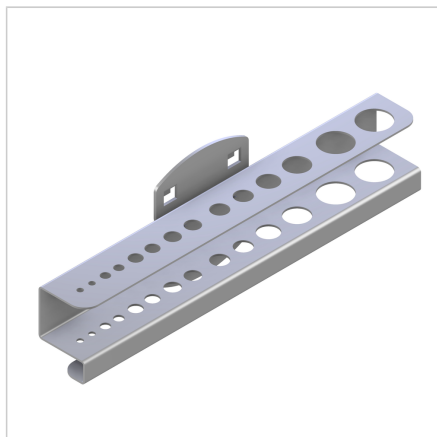

DRŽALO SVEDROV 14 POZICIJ

Šifra: 320504/0

Nosilec svedrov in imbus ključev omogoča urejeno shranjevanje, prihranek prostora in enostavno rokovanje z orodjem.

[Povezava do izdelka →](#)

Tehnični podatki / vključeni artikli

- Jeklo, tlačno litje, prašno barvano, sivo
- Barva aluminija
- Plastično prevlečeno
- Posamezno pakirano vključno s vijaki
- Teža = 0,340 kg/kos

Uporaba

- Držalo nastavkov za 14 kosov: 2 x Ø 3,2 mm, 2 x Ø 4,7 mm, 2 x Ø 6,7 mm, 2 x Ø 7,7 mm, 2 x Ø 8,7 mm, 1 x Ø 10,7 mm, 1 x Ø 12,7 mm, 2 x Ø 16,7 mm

Navodila za uporabo / način montaže

- Kavelj v nosilno ploščo in pritrditev z priloženim vijakom