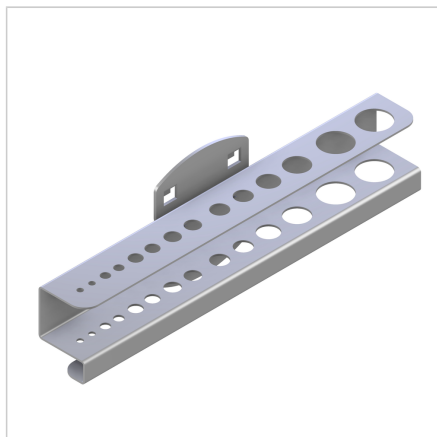

## DRŽALO SVEDROV 14 POZICIJ

Šifra: 320504/0

Nosilec svedrov in imbus ključev omogoča urejeno shranjevanje, prihranek prostora in enostavno rokovanje z orodjem.

[Povezava do izdelka →](#)

### Tehnični podatki / vključeni artikli

- Jeklo, tlačno litje, prašno barvano, sivo
- Barva aluminija
- Plastično prevlečeno
- Posamezno pakirano vključno s vijaki
- Teža = 0,340 kg/kos

### Uporaba

- Držalo nastavkov za 14 kosov: 2 x Ø 3,2 mm, 2 x Ø 4,7 mm, 2 x Ø 6,7 mm, 2 x Ø 7,7 mm, 2 x Ø 8,7 mm, 1 x Ø 10,7 mm, 1 x Ø 12,7 mm, 2 x Ø 16,7 mm