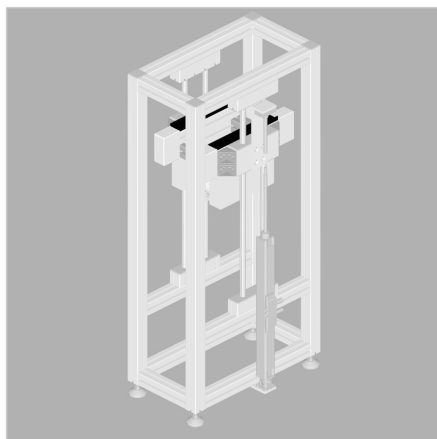

DVIGALO TSG

Šifra: 430080/0

[Povezava do izdelka →](#)

Tehnični podatki / vključeni artikli

- Aluminij
- Predmontiran modul po specifikaciji kupca
- Konstrukcija okvirja iz gradbenih profilov 45 x 45
- Nameščeno na dvigalnih vozičkih, gnana dvotirna linija
- Dvigalni voziček z dvofunkcijskim pnevmatskim cilindrom
- Robustna vodljivost dvigalnega vozička s preciznimi gredi \varnothing 20 mm in linearnih enot LB serije
- Višina dviga variabilna po specifikaciji kupca
- Maksimalna nosilnost: 480 N

Uporaba

- Proizvodnja transportnih valjev v poljubni dolžini za valjčne steze z ali brez pogona

Navodila za uporabo / način montaže

- Poravnajte dvigovalno postajo z transportnimi nivoji