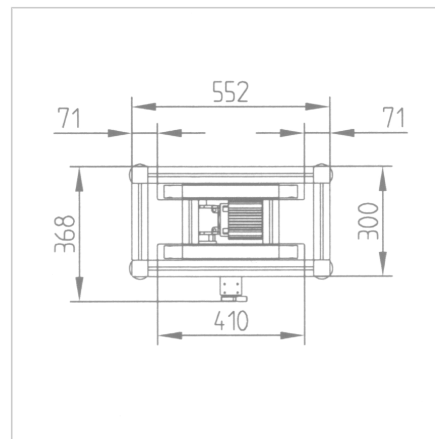

DVIGALO TSG

Šifra: 430080/0

[Povezava do izdelka →](#)

Tehnični podatki / vključeni artikli

- Aluminij
- Predmontiran modul po specifikaciji kupca
- Konstrukcija okvirja iz gradbenih profilov 45 x 45
- Nameščeno na dvigalnih vozičkih, gnana dvotirna linija
- Dvigalni voziček z dvofunkcijskim pnevmatskim cilindrom
- Robustna vodljivost dvigalnega vozička s preciznimi gredi Ø 20 mm in linearnih enot LB serije
- Višina dviga variabilna po specifikaciji kupca
- Maksimalna nosilnost: 480 N