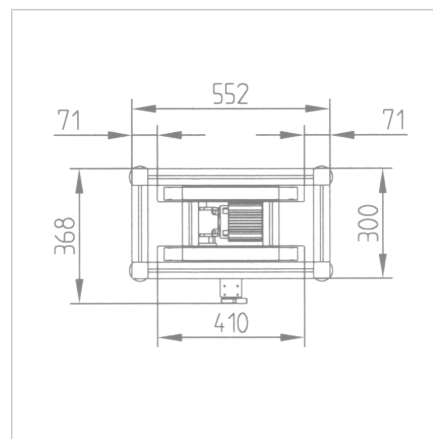

DVIGALO TSG

Šifra: 430080/0

[Povezava do izdelka →](#)

Tehnični podatki / vključeni artikli

- Aluminij
- Predmontiran modul po specifikaciji kupca
- Konstrukcija okvirja iz gradbenih profilov 45 x 45
- Nameščeno na dvigalnih vozičkih, gnana dvotirna linija
- Dvigalni voziček z dvofunkcijskim pnevmatskim cilindrom
- Robustna vodljivost dvigalnega vozička s preciznimi gredi Ø 20 mm in linearnih enot LB serije
- Višina dviga variabilna po specifikaciji kupca
- Maksimalna nosilnost: 480 N