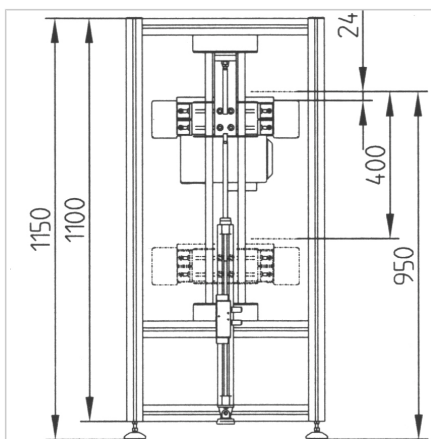

DVIGALO TSG

Šifra: 430080/0

[Povezava do izdelka →](#)

Tehnični podatki / vključeni artikli

- Aluminij
- Predmontiran modul po specifikaciji kupca
- Konstrukcija okvirja iz gradbenih profilov 45 x 45
- Nameščeno na dvigalnih vozičkih, gnana dvotirna linija
- Dvigalni voziček z dvofunkcijskim pnevmatskim cilindrom
- Robustna vodljivost dvigalnega vozička s preciznimi gredi Ø 20 mm in linearnih enot LB serije
- Višina dviga variabilna po specifikaciji kupca
- Maksimalna nosilnost: 480 N

Uporaba

- Proizvodnja transportnih valjev v poljubni dolžini za valjčne steze z ali brez pogona

Navodila za uporabo / način montaže

- Poravnajte dvigovalno postajo z transportnimi nivoji