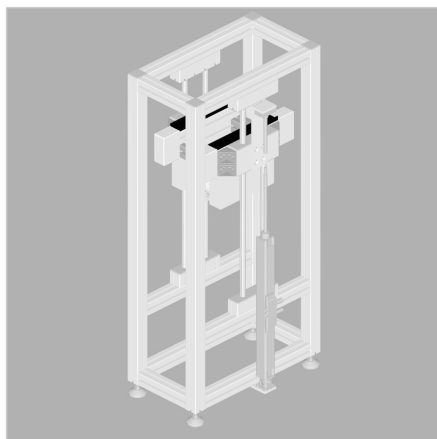

DVIGALO TSG

Šifra: 430080/0

[Povezava do izdelka →](#)

Tehnični podatki / vključeni artikli

- Aluminij
- Predmontiran modul po specifikaciji kupca
- Konstrukcija okvirja iz gradbenih profilov 45 x 45
- Nameščeno na dvigalnih vozičkih, gnana dvotirna linija
- Dvigalni voziček z dvofunkcijskim pnevmatskim cilindrom
- Robustna vodljivost dvigalnega vozička s preciznimi gredi Ø 20 mm in linearnih enot LB serije
- Višina dviga variabilna po specifikaciji kupca
- Maksimalna nosilnost: 480 N

Uporaba

- Proizvodnja transportnih valjev v poljubni dolžini za valjčne steze z ali brez pogona

Navodila za uporabo / način montaže

- Poravnajte dvigovalno postajo z transportnimi nivoji