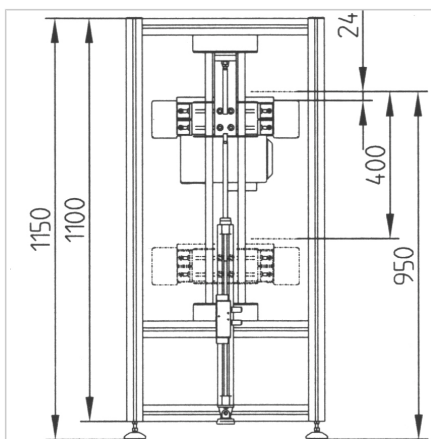

DVIGALO TSG

Šifra: 430080/0

[Povezava do izdelka →](#)

Tehnični podatki / vključeni artikli

- Aluminij
- Predmontiran modul po specifikaciji kupca
- Konstrukcija okvirja iz gradbenih profilov 45 x 45
- Nameščeno na dvigalnih vozičkih, gnana dvotirna linija
- Dvigalni voziček z dvofunkcijskim pnevmatskim cilindrom
- Robustna vodljivost dvigalnega vozička s preciznimi gredi \varnothing 20 mm in linearnih enot LB serije
- Višina dviga variabilna po specifikaciji kupca
- Maksimalna nosilnost: 480 N

Uporaba

- Proizvodnja transportnih valjev v poljubni dolžini za valjčne steze z ali brez pogona

Navodila za uporabo / način montaže

- Poravnajte dvigovalno postajo z transportnimi nivoji