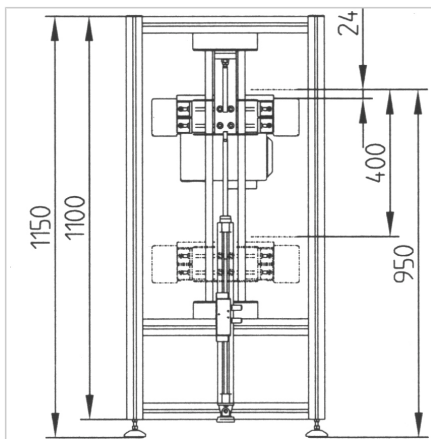

DVIGALO TSG

Šifra: 430080/0

[Povezava do izdelka →](#)

Tehnični podatki / vključeni artikli

- Aluminij
- Predmontiran modul po specifikaciji kupca
- Konstrukcija okvirja iz gradbenih profilov 45 x 45
- Nameščeno na dvigalnih vozičkih, gnana dvotirna linija
- Dvigalni voziček z dvofunkcijskim pnevmatskim cilindrom
- Robustna vodljivost dvigalnega vozička s preciznimi gredi Ø 20 mm in linearnih enot LB serije
- Višina dviga variabilna po specifikaciji kupca
- Maksimalna nosilnost: 480 N

Uporaba

- Proizvodnja transportnih valjev v poljubni dolžini za valjčne steze z ali brez pogona

Navodila za uporabo / način montaže

- Poravnajte dvigovalno postajo z transportnimi nivoji