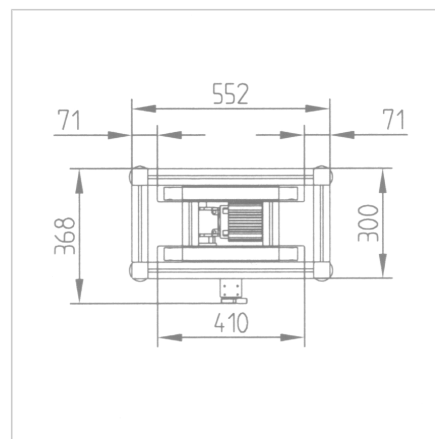

DVIGALO TSG

Šifra: 430080/0

[Povezava do izdelka →](#)

Tehnični podatki / vključeni artikli

- Aluminij
- Predmontiran modul po specifikaciji kupca
- Konstrukcija okvirja iz gradbenih profilov 45 x 45
- Nameščeno na dvigalnih vozičkih, gnana dvotirna linija
- Dvigalni voziček z dvofunkcijskim pnevmatskim cilindrom
- Robustna vodljivost dvigalnega vozička s preciznimi gredi \varnothing 20 mm in linearnih enot LB serije
- Višina dviga variabilna po specifikaciji kupca
- Maksimalna nosilnost: 480 N