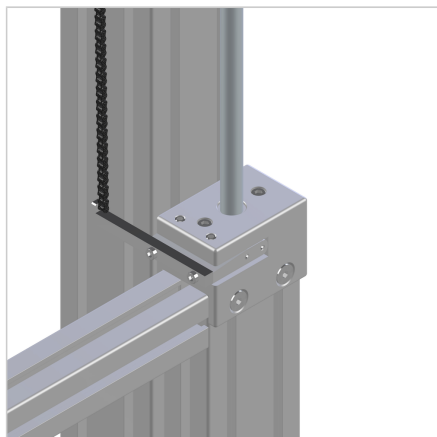

DVIŽNA VRATA S PROTIUTEŽJO

Šifra: 230200/0

Dvižna vrata zagotavljajo varno upravljanje, udobno uporabo in optimizirano dostopnost do delovnih površin.

[Povezava do izdelka →](#)

Tehnični podatki / vključeni artikli

- Pogonski tip: ročni
Konstrukcija okvirja: profil 45x45 & 90x90
Izbirni površinski elementi: plastika, aluminijasta kompozitna plošča, varnostno steklo, polikarbonat in akril
Področja uporabe: fiksne zaščite
- Prosimo, navedite naslednje dimenzije:
Zunanja dimenzija B mm
Odmik od tal A1 (>=0) mm
Višina dvižnega panela A2 mm
Hod A3 mm
Previsevanje zgoraj A4 (>=93) mm
Zahtevan površinski element:<

Uporaba

- Modula rni dvižni sistem z zaščito pred padcem
Teža krila do 35 kg
Izbirni površinski element
Uravno

teženje
teže
preko
protiut
eži z
verižni
m
škrišlje
m