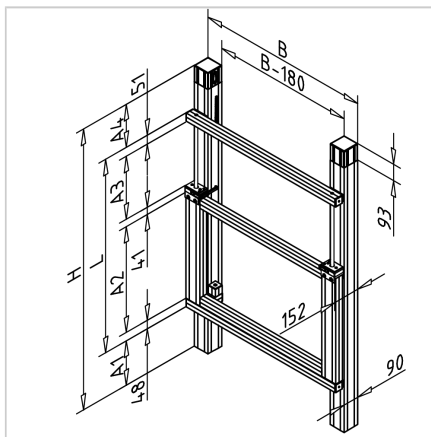

DVIŽNA VRATA S PROTIUTEŽJO

Šifra: 230200/0

Dvižna vrata zagotavljajo varno upravljanje, udobno uporabo in optimizirano dostopnost do delovnih površin.

[Povezava do izdelka →](#)

Tehnični podatki / vključeni artikli

- Pogonski tip: ročni
Konstrukcija okvirja: profil 45x45 & 90x90
Izbirni površinski elementi: plastika, aluminijasta kompozitna plošča, varnostno steklo, polikarbonat in akril
Področja uporabe: fiksne zaščite
- Prosimo, navedite naslednje dimenzije:
Zunanja dimenzija B mm
Odmik od tal A1 (>=0) mm
Višina dvižnega panela A2 mm
Hod A3 mm
Previsevanje zgoraj A4 (>=93) mm
Zahtevan površinski element:<

Uporaba

- Modula rni dvižni sistem z zaščito pred padcem
Teža krila do 35 kg
Izbirni površinski element
Uravno

teženje
teže
preko
protiut
eži z
verižni
m
škrišlje
m