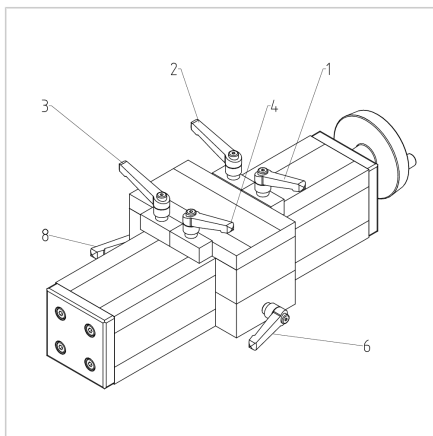

ENOTA ZA NASTAVLJANJE VEN 45X90 F Z ZAVORO ZGORAJ

Šifra: 280188/1

Linearna enota VEN 45x90 F z zgornjo zatezno enoto omogoča enostavno in natančno prilagajanje transportnih trakov, podajalnikov ter drugih naprav.

[Povezava do izdelka →](#)

Tehnični podatki / vključeni artikli

- Aluminij, anodiziran E6/EV1
- Drsna plošča profila 19 x 90
- Gred 16 x 4
- Osnovna dolžina (GL) 140 mm (pri 0 mm hoda)
- **Daljša dolžina možna po naročilu**

Uporaba

- Nastavitev transporterjev
- Nastavitev podajalnikov
- Nastavljive naprave

Druge verzije

- Drsna plošča iz profila 32 x 180
- Odstopajoča dolžina vozička
- Digitalni zaslon
- Kotni pogon
- Pokrov vretena
- **Daljša dolžina možna po naročilu**