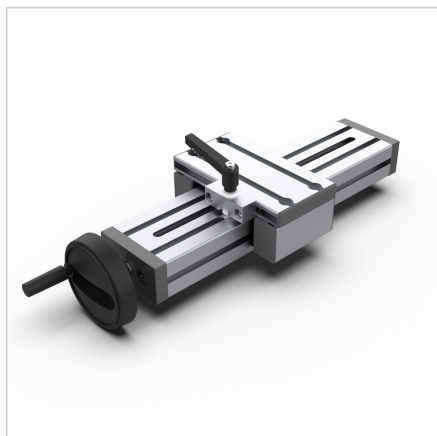

ENOTA ZA NASTAVLJANJE VEN 45X90 F Z ZAVORO ZGORAJ

Šifra: 280188/1

Linearna enota VEN 45x90 F z zgornjo zatezno enoto omogoča enostavno in natančno prilagajanje transportnih trakov, podajalnikov ter drugih naprav.

[Povezava do izdelka →](#)

Tehnični podatki / vključeni artikli

- Aluminij, anodiziran E6/EV1
- Drsna plošča profila 19 x 90
- Gred 16 x 4
- Osnovna dolžina (GL) 140 mm (pri 0 mm hoda)
- **Daljša dolžina možna po naročilu**

Uporaba

- Nastavitev transporterjev
- Nastavitev podajalnikov
- Nastavljive naprave

Druge verzije

- Drsna plošča iz profila 32 x 180
- Odstopajoča dolžina vozička
- Digitalni zaslon
- Kotni pogon
- Pokrov vretena
- **Daljša dolžina možna po naročilu**