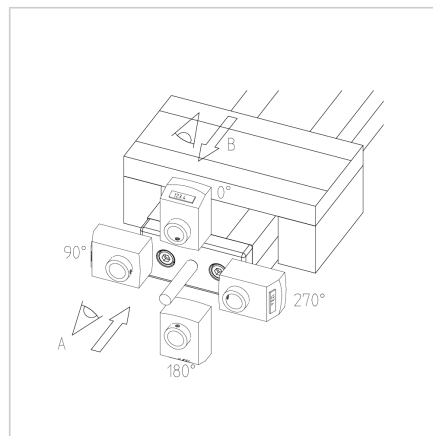

ENOTA ZA NASTAVLJANJE VEN 45X90 F Z ZAVORO ZGORAJ

Šifra: 280188/1

Linearna enota VEN 45x90 F z zgornjo zatezno enoto omogoča enostavno in natančno prilagajanje transportnih trakov, podajalnikov ter drugih naprav.

[Povezava do izdelka →](#)

Tehnični podatki / vključeni artikli

- Aluminij, anodiziran E6/EV1
- Drsna plošča profila 19 x 90
- Gred 16 x 4
- Osnovna dolžina (GL) 140 mm (pri 0 mm hoda)
- **Daljša dolžina možna po naročilu**

Uporaba

- Nastavitev transporterjev
- Nastavitev podajalnikov
- Nastavljive naprave

Druge verzije

- Drsna plošča iz profila 32 x 180
- Odstopajoča dolžina vozička
- Digitalni zaslon
- Kotni pogon
- Pokrov vretena
- **Daljša dolžina možna po naročilu**