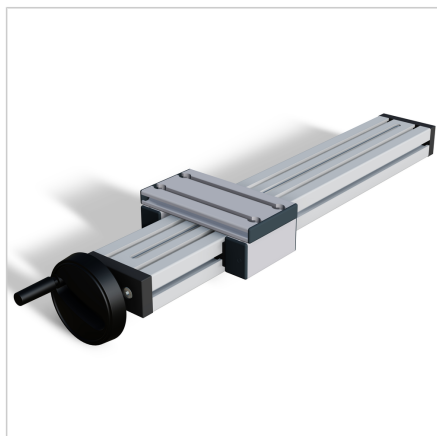

## ENOTA ZA NASTAVLJANJE VEN 45X90 F

Šifra: 280188/0

Linearna enota VEN 45x90 z ročnim nastavljanjem omogoča hitro in natančno prilagajanje transportnih trakov, podajalnikov ter drugih naprav.

[Povezava do izdelka →](#)

### Tehnični podatki / vključeni artikli

- Aluminij, anodiziran E6/EV1
- Drsna plošča profila 19 x 90
- Gred 16 x 4
- Osnovna dolžina (GL) 120 mm (0 mm hoda)
- **Prosimo, navedite zeleno dolžino hoda**
- Teža = (osnovna teža) 2,05 kg
- Dodatna teža = 0,5 kg/100 mm hoda

### Druge verzije

- Drsna plošča iz profila 32 x 180
- Odstopajoča dolžina vozička
- Digitalni zaslon
- Kotni pogon
- Pokrov vretena
- Opcije:  
Z zategovalno enoto zgoraj **ident št. 280188/1** Z zategovalno enoto bočno **ident št. 280188/2**
- **Daljša dolžina možna po naročilu**