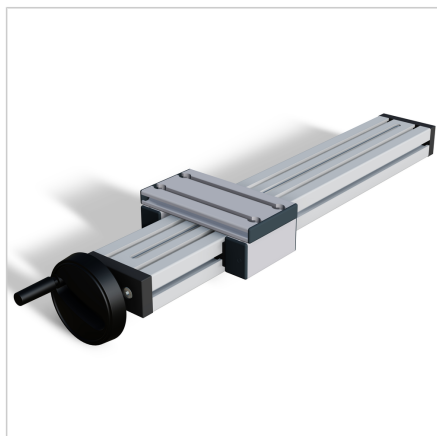

ENOTA ZA NASTAVLJANJE VEN 45X90 F

Šifra: 280188/0

Linearna enota VEN 45x90 z ročnim nastavljanjem omogoča hitro in natančno prilagajanje transportnih trakov, podajalnikov ter drugih naprav.

[Povezava do izdelka →](#)

Tehnični podatki / vključeni artikli

- Aluminij, anodiziran E6/EV1
- Drsna plošča profila 19 x 90
- Gred 16 x 4
- Osnovna dolžina (GL) 120 mm (0 mm hoda)
- **Prosimo, navedite zeleno dolžino hoda**
- Teža = (osnovna teža) 2,05 kg
- Dodatna teža = 0,5 kg/100 mm hoda

Uporaba

- Nastavitev transporterjev
- Nastavitev podajalnikov
- Nastavljive naprave

Druge verzije

- Drsna plošča iz profila 32 x 180
- Odstopajoča dolžina vozička
- Digitalni zaslon
- Kotni pogon
- Pokrov vretena
- Opcije:
Z zategovalno enoto zgoraj **ident št. 280188/1** Z zategovalno enoto bočno **ident št. 280188/2**
- **Daljša dolžina možna po naročilu**