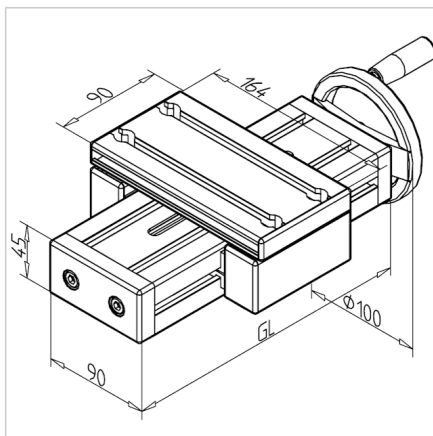

ENOTA ZA NASTAVLJANJE VEN 45X90 F

Šifra: 280188/0

Linearna enota VEN 45x90 z ročnim nastavljanjem omogoča hitro in natančno prilagajanje transportnih trakov, podajalnikov ter drugih naprav.

[Povezava do izdelka →](#)

Tehnični podatki / vključeni artikli

- Aluminij, anodiziran E6/EV1
- Drsna plošča profila 19 x 90
- Gred 16 x 4
- Osnovna dolžina (GL) 120 mm (0 mm hoda)
- **Prosimo, navedite zeleno dolžino hoda**
- Teža = (osnovna teža) 2,05 kg
- Dodatna teža = 0,5 kg/100 mm hoda

Uporaba

- Nastavitev transporterjev
- Nastavitev podajalnikov
- Nastavljive naprave

Druge verzije

- Drsna plošča iz profila 32 x 180
- Odstopajoča dolžina vozička
- Digitalni zaslon
- Kotni pogon
- Pokrov vretena
- Opcije:
Z zategovalno enoto zgoraj **ident št. 280188/1** Z zategovalno enoto bočno **ident št. 280188/2**
- **Daljša dolžina možna po naročilu**