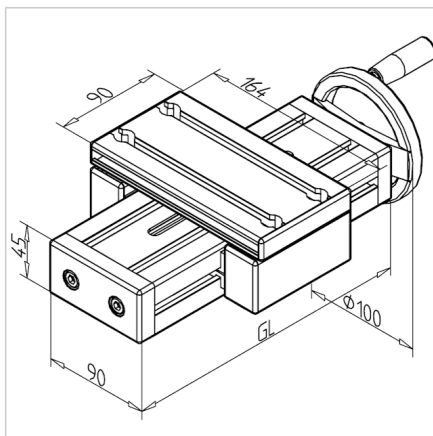

## ENOTA ZA NASTAVLJANJE VEN 45X90 F

Šifra: 280188/0

Linearna enota VEN 45x90 z ročnim nastavljanjem omogoča hitro in natančno prilagajanje transportnih trakov, podajalnikov ter drugih naprav.

[Povezava do izdelka →](#)

### Tehnični podatki / vključeni artikli

- Aluminij, anodiziran E6/EV1
- Drsna plošča profila 19 x 90
- Gred 16 x 4
- Osnovna dolžina (GL) 120 mm (0 mm hoda)
- **Prosimo, navedite zeleno dolžino hoda**
- Teža = (osnovna teža) 2,05 kg
- Dodatna teža = 0,5 kg/100 mm hoda

### Druge verzije

- Drsna plošča iz profila 32 x 180
- Odstopajoča dolžina vozička
- Digitalni zaslon
- Kotni pogon
- Pokrov vretena
- Opcije:  
Z zategovalno enoto zgoraj **ident št. 280188/1** Z zategovalno enoto bočno **ident št. 280188/2**
- **Daljša dolžina možna po naročilu**