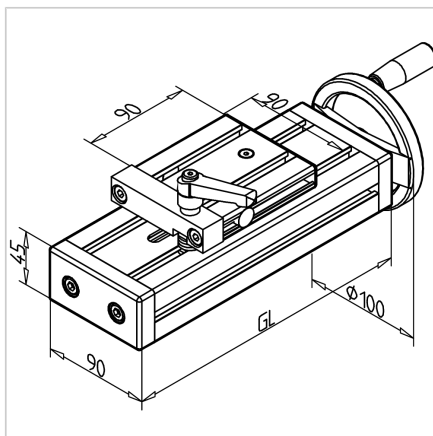

## ENOTA ZA NASTAVLJANJE VEN 45X90 S Z ZAVORO ZGORAJ

Šifra: 280187/1

Linearna enota VEN 45x90 S z zgornjo zatezno enoto omogoča enostavno in natančno prilagajanje transportnih trakov, podajalnikov ter drugih naprav.

### Tehnični podatki / vključeni artikli

- Aluminij, anodiziran E6/EV1
- Drsna plošča profila 19 x 90
- Gred 16 x 4
- Osnovna dolžina (GL) 140 mm (pri 0 mm hoda)
- **Daljša dolžina možna po naročilu**

### Druge verzije

- Drsna plošča iz profila 32 x 180
- Odstopajoča dolžina vozička
- Digitalni zaslon
- Kotni pogon
- Daljša dolžina možna po naročilu