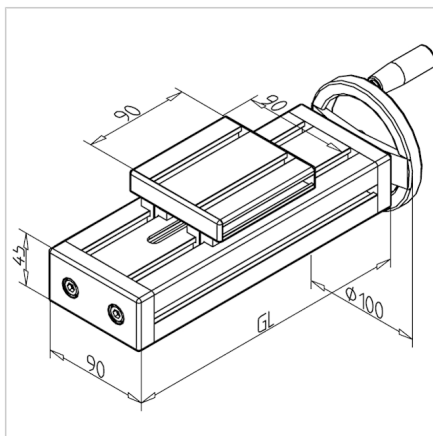

## ENOTA ZA NASTAVLJANJE VEN 45X90 S

Šifra: 280187/0

Linearna enota VEN 45x90 S z ročnim nastavljanjem omogoča hitro in natančno prilagajanje transportnih trakov, podajalnikov ter drugih naprav.

[Povezava do izdelka →](#)

### Tehnični podatki / vključeni artikli

- Aluminij, anodiziran E6/EV1
- Drsna plošča profila 19 x 90
- Gred 16 x 4
- Osnovna dolžina (GL) 120 mm (0 mm hoda)
- **Daljša dolžina možna po naročilu**
- Teža = (osnovna teža) 2,280 kg
- Dodatna teža = 0,5 kg/100 mm hoda

### Druge verzije

- Drsna plošča iz profila 32 x 180
- Odstopajoča dolžina vozička
- Digitalni zaslon
- Kotni pogon
- Opcije:  
Z enoto za vpenjanje drsnika (zgoraj)  
**ident št. 280187/1**
- **Daljša dolžina možna po naročilu**