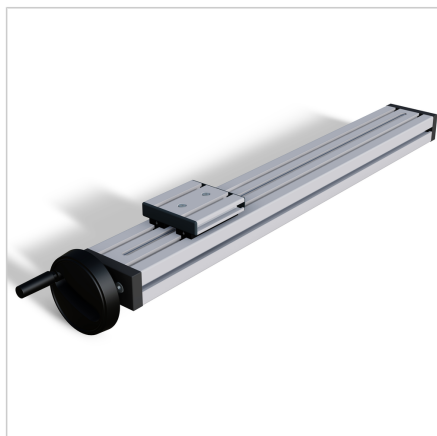

## ENOTA ZA NASTAVLJANJE VEN 45X90 S

Šifra: 280187/0

Linearna enota VEN 45x90 S z ročnim nastavljanjem omogoča hitro in natančno prilagajanje transportnih trakov, podajalnikov ter drugih naprav.

[Povezava do izdelka →](#)

### Tehnični podatki / vključeni artikli

- Aluminij, anodiziran E6/EV1
- Drsna plošča profila 19 x 90
- Gred 16 x 4
- Osnovna dolžina (GL) 120 mm (0 mm hoda)
- **Daljša dolžina možna po naročilu**
- Teža = (osnovna teža) 2,280 kg
- Dodatna teža = 0,5 kg/100 mm hoda

### Druge verzije

- Drsna plošča iz profila 32 x 180
- Odstopajoča dolžina vozička
- Digitalni zaslon
- Kotni pogon
- Opcije:  
Z enoto za vpenjanje drsnika (zgoraj)  
**ident št. 280187/1**
- **Daljša dolžina možna po naročilu**