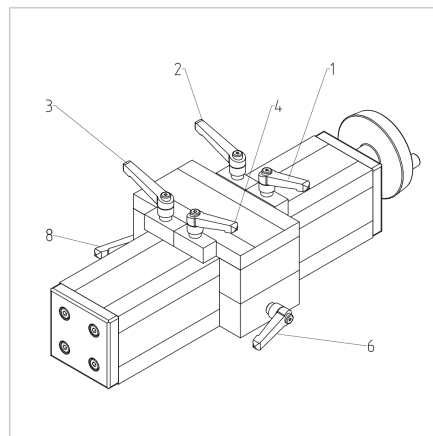

ENOTA ZA NASTAVLJANJE VEN 90 S STRANSKO ZAVORO

Šifra: 280186/2

Linearna enota VEN 90 F s stransko zatezno enoto omogoča enostavno in natančno prilagajanje transportnih trakov, podajalnikov ter drugih naprav.

[Povezava do izdelka →](#)

Tehnični podatki / vključeni artikli

- Aluminij, anodiziran E6/EV1
- Drsna plošča profila 19 x 90
- Gred 16 x 4
- **Daljša dolžina možna po naročilu**

Uporaba

- Nastavitev transporterjev
- Nastavitev podajalnikov
- Nastavljive naprave

Druge verzije

- Drsna plošča iz profila 32 x 180
- Odstopajoča dolžina vozička
- Digitalni zaslon
- Kotni pogon
- Pokrov vretena
- **Daljša dolžina možna po naročilu**