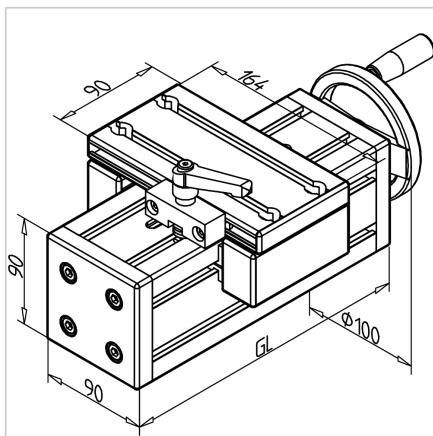

ENOTA ZA NASTAVLJANJE VEN 90 Z ZAVORO ZGORAJ

Šifra: 280186/1

Linearna enota VEN 90 F z zgornjo zatezno enoto omogoča enostavno in natančno prilagajanje transportnih trakov, podajalnikov ter drugih naprav.

[Povezava do izdelka →](#)

Tehnični podatki / vključeni artikli

- Aluminij, anodiziran E6/EV1
- Osnovna dolžina (GL) 140 mm (pri 0 mm hoda)
- Drsna plošča profila 19 x 90
- Gred 16 x 4
- **Daljša dolžina možna po naročilu**

Uporaba

- Nastavitev transporterjev
- Nastavitev podajalnikov
- Nastavljive naprave

Druge verzije

- Drsna plošča iz profila 32 x 180
- Odstopajoča dolžina vozička
- Digitalni zaslon
- Kotni pogon
- Pokrov vretena
- **Daljša dolžina možna po naročilu**