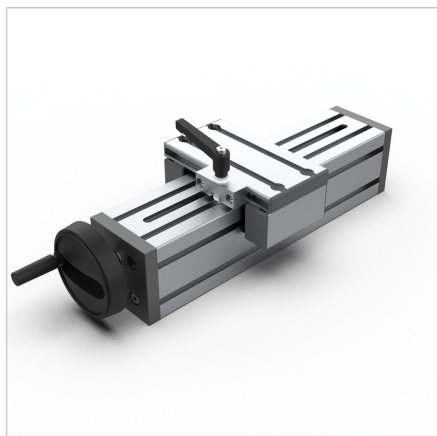

ENOTA ZA NASTAVLJANJE VEN 90 Z ZAVORO ZGORAJ

Šifra: 280186/1

Linearna enota VEN 90 F z zgornjo zatezno enoto omogoča enostavno in natančno prilagajanje transportnih trakov, podajalnikov ter drugih naprav.

[Povezava do izdelka →](#)

Tehnični podatki / vključeni artikli

- Aluminij, anodiziran E6/EV1
- Osnovna dolžina (GL) 140 mm (pri 0 mm hoda)
- Drsna plošča profila 19 x 90
- Gred 16 x 4
- **Daljša dolžina možna po naročilu**

Uporaba

- Nastavitev transporterjev
- Nastavitev podajalnikov
- Nastavljive naprave

Druge verzije

- Drsna plošča iz profila 32 x 180
- Odstopajoča dolžina vozička
- Digitalni zaslon
- Kotni pogon
- Pokrov vretena
- **Daljša dolžina možna po naročilu**