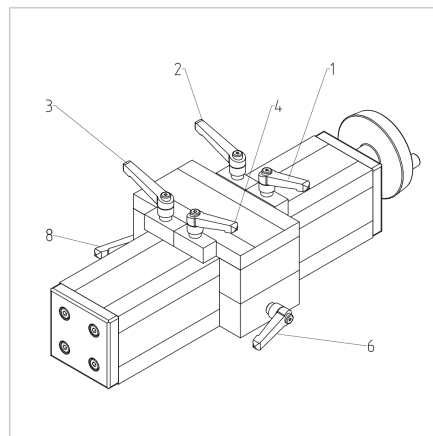

ENOTA ZA NASTAVLJANJE VEN 90 Z ZAVORO ZGORAJ

Šifra: 280186/1

Linearna enota VEN 90 F z zgornjo zatezno enoto omogoča enostavno in natančno prilagajanje transportnih trakov, podajalnikov ter drugih naprav.

[Povezava do izdelka →](#)

Tehnični podatki / vključeni artikli

- Aluminij, anodiziran E6/EV1
- Osnovna dolžina (GL) 140 mm (pri 0 mm hoda)
- Drsna plošča profila 19 x 90
- Gred 16 x 4
- **Daljša dolžina možna po naročilu**

Uporaba

- Nastavitev transporterjev
- Nastavitev podajalnikov
- Nastavljive naprave

Druge verzije

- Drsna plošča iz profila 32 x 180
- Odstopajoča dolžina vozička
- Digitalni zaslon
- Kotni pogon
- Pokrov vretena
- **Daljša dolžina možna po naročilu**