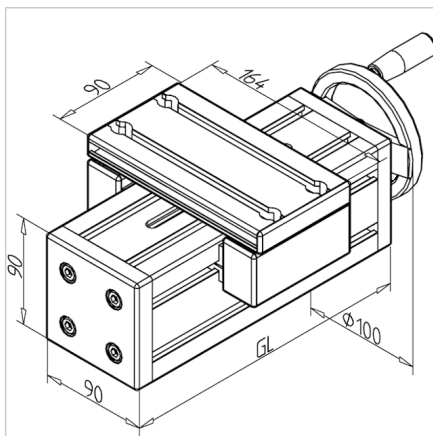

ENOTA ZA NASTAVLJANJE VEN 90

Šifra: 280186/0

Linearna enota VEN 90 z ročnim nastavljanjem omogoča hitro in natančno prilagajanje transportnih trakov, podajalnikov ter drugih naprav.

[Povezava do izdelka →](#)

Tehnični podatki / vključeni artikli

- Aluminij, anodiziran E6/EV1
- Drsna plošča profila 19 x 90
- Gred 16 x 4
- Osnovna dolžina (GL) 120 mm (0 mm hoda)
- **Daljša dolžina možna po naročilu**
- Teža = (osnovna teža) 2,75 kg
- Dodatna teža = 0,87 kg/100 mm hoda

Uporaba

- Nastavitev transporterjev
- Nastavitev podajalnikov
- Nastavljive naprave

Druge verzije

- Drsna plošča iz profila 32 x 180
- Odstopajoča dolžina vozička
- Digitalni zaslon
- Kotni pogon
- Pokrov vretena
- Opcije:
Z zategovalno enoto zgoraj **ident št. 280186/1** Z zategovalno enoto bočno **ident št. 280186/2**
- **Daljša dolžina možna po naročilu**