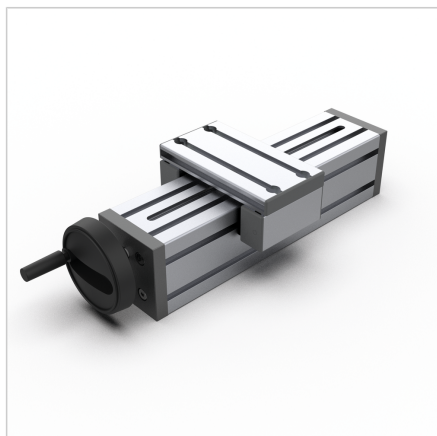

ENOTA ZA NASTAVLJANJE VEN 90

Šifra: 280186/0

Linearna enota VEN 90 z ročnim nastavljanjem omogoča hitro in natančno prilagajanje transportnih trakov, podajalnikov ter drugih naprav.

[Povezava do izdelka →](#)

Tehnični podatki / vključeni artikli

- Aluminij, anodiziran E6/EV1
- Drsna plošča profila 19 x 90
- Gred 16 x 4
- Osnovna dolžina (GL) 120 mm (0 mm hoda)
- **Daljša dolžina možna po naročilu**
- Teža = (osnovna teža) 2,75 kg
- Dodatna teža = 0,87 kg/100 mm hoda

Uporaba

- Nastavitev transporterjev
- Nastavitev podajalnikov
- Nastavljive naprave

Druge verzije

- Drsna plošča iz profila 32 x 180
- Odstopajoča dolžina vozička
- Digitalni zaslon
- Kotni pogon
- Pokrov vretena
- Opcije:
Z zategovalno enoto zgoraj **ident št. 280186/1** Z zategovalno enoto bočno **ident št. 280186/2**
- **Daljša dolžina možna po naročilu**