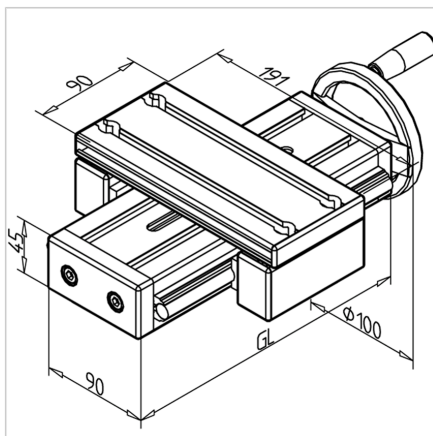

ENOTA ZA NASTAVLJANJE VEW 45X90 F

Šifra: 280181/0

Linearna enota VEW 45x90 F z ročnim nastavljanjem omogoča hitro in natančno prilagajanje transportnih trakov, podajalnikov ter drugih naprav.

[Povezava do izdelka →](#)

Tehnični podatki / vključeni artikli

- Aluminij, eloksiran E6/EV1
- Drsna plošča iz profila 19 x 90
- Vijak 16 x 4
- Osnovna dolžina (GL) 120 mm (0 mm hod)
- **Prosimo, navedite želeno dolžino hoda**
- Teža = (osnovna teža) 2,31 kg
- Dodatna teža = 0,75 kg/100 mm hoda

Uporaba

- Nastavitev transporterjev
- Nastavitev podajalnikov
- Nastavljive naprave

Druge verzije

- Drsna plošča iz profila 32 x 180
- Odstopajoča dolžina vozička
- Digitalni prikaz
- Kotni pogon
- Pokrov vretena
- Gredi iz nerjavečega jekla
- Z drsno sponko, zgoraj, ident št. **280181/1**
- Daljša dolžina možna po naročilu