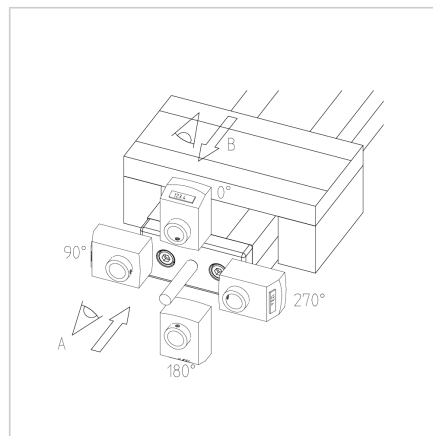

ENOTA ZA NASTAVLJANJE VEW 45X90 F

Šifra: 280181/0

Linearna enota VEW 45x90 F z ročnim nastavljanjem omogoča hitro in natančno prilagajanje transportnih trakov, podajalnikov ter drugih naprav.

[Povezava do izdelka →](#)

Tehnični podatki / vključeni artikli

- Aluminij, eloksiran E6/EV1
- Drsna plošča iz profila 19 x 90
- Vijak 16 x 4
- Osnovna dolžina (GL) 120 mm (0 mm hod)
- **Prosimo, navedite želeno dolžino hoda**
- Teža = (osnovna teža) 2,31 kg
- Dodatna teža = 0,75 kg/100 mm hoda

Uporaba

- Nastavitev transporterjev
- Nastavitev podajalnikov
- Nastavljive naprave

Druge verzije

- Drsna plošča iz profila 32 x 180
- Odstopajoča dolžina vozička
- Digitalni prikaz
- Kotni pogon
- Pokrov vretena
- Gredi iz nerjavečega jekla
- Z drsno sponko, zgoraj, ident št. **280181/1**
- Daljša dolžina možna po naročilu