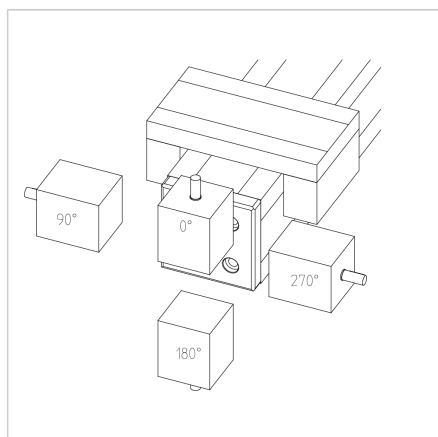

ENOTA ZA NASTAVLJANJE VEW 45X90 F

Šifra: 280181/0

Linearna enota VEW 45x90 F z ročnim nastavljanjem omogoča hitro in natančno prilagajanje transportnih trakov, podajalnikov ter drugih naprav.

[Povezava do izdelka →](#)

Tehnični podatki / vključeni artikli

- Aluminij, eloksiran E6/EV1
- Drsna plošča iz profila 19 x 90
- Vijak 16 x 4
- Osnovna dolžina (GL) 120 mm (0 mm hod)
- **Prosimo, navedite želeno dolžino hoda**
- Teža = (osnovna teža) 2,31 kg
- Dodatna teža = 0,75 kg/100 mm hoda

Uporaba

- Nastavitev transporterjev
- Nastavitev podajalnikov
- Nastavljive naprave

Druge verzije

- Drsna plošča iz profila 32 x 180
- Odstopajoča dolžina vozička
- Digitalni prikaz
- Kotni pogon
- Pokrov vretena
- Gredi iz nerjavečega jekla
- Z drsno sponko, zgoraj, ident št. **280181/1**
- Daljša dolžina možna po naročilu