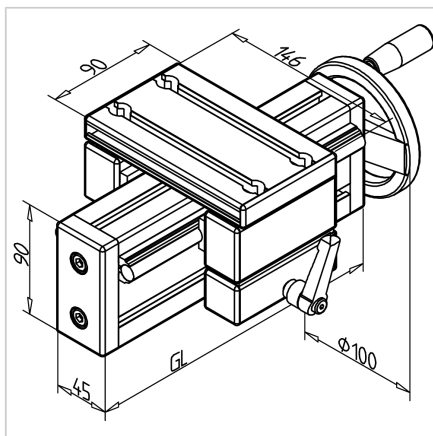

ENOTA ZA NASTAVLJANJE VEW 45X90 H S STRANSKO ZAVORO

Šifra: 280182/2

Linearna enota VEW 45x90 H s stransko zatezno enoto omogoča enostavno in natančno prilagajanje transportnih trakov, podajalnikov ter drugih naprav.

[Povezava do izdelka →](#)

Tehnični podatki / vključeni artikli

- Aluminij, eloksiran E6/EV1
- Drsna plošča iz profila 19 x 90
- Vijak 16 x 4
- Osnovna dolžina (GL) 120 mm (0 mm gibanja)
- **Prosimo, navedite željeno dolžino gibanja**

Uporaba

- Nastavitev transporterjev
- Nastavitev podajalnikov
- Nastavljive naprave

Druge verzije

- Drsna plošča iz profila 32 x 180
- Različne dolžine vozička
- Digitalni prikazovalnik
- Kotni pogon
- Gredi iz nerjavečega jekla
- Daljše dolžine po naročilu