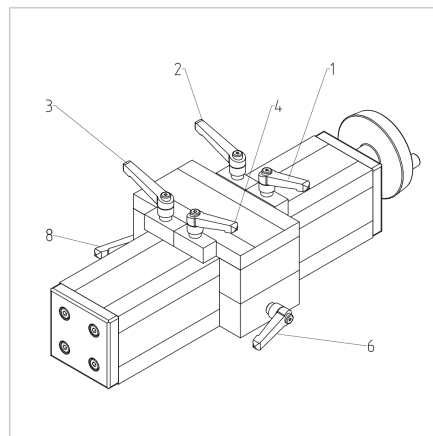

ENOTA ZA NASTAVLJANJE VEW 45X90 H S STRANSKO ZAVORO

Šifra: 280182/2

Linearna enota VEW 45x90 H s stransko zatezno enoto omogoča enostavno in natančno prilagajanje transportnih trakov, podajalnikov ter drugih naprav.

[Povezava do izdelka →](#)

Tehnični podatki / vključeni artikli

- Aluminij, eloksiran E6/EV1
- Drsna plošča iz profila 19 x 90
- Vijak 16 x 4
- Osnovna dolžina (GL) 120 mm (0 mm gibanja)
- **Prosimo, navedite željeno dolžino gibanja**

Uporaba

- Nastavitev transporterjev
- Nastavitev podajalnikov
- Nastavljive naprave

Druge verzije

- Drsna plošča iz profila 32 x 180
- Različne dolžine vozička
- Digitalni prikazovalnik
- Kotni pogon
- Gredi iz nerjavečega jekla
- Daljše dolžine po naročilu