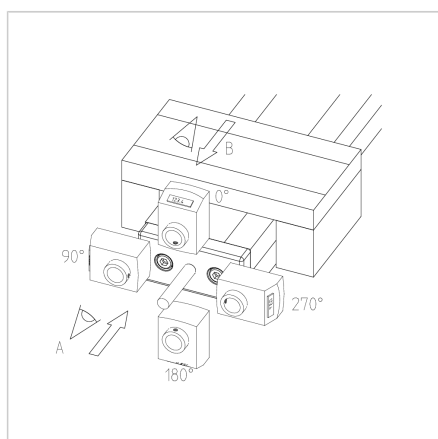

ENOTA ZA NASTAVLJANJE VEW 45X90 H Z ZAVORO ZGORAJ

Šifra: 280182/1

Linearna enota VEW 45x90 H z zgornjo zatezno enoto omogoča enostavno in natančno prilagajanje transportnih trakov, podajalnikov ter drugih naprav.

[Povezava do izdelka →](#)

Tehnični podatki / vključeni artikli

- Aluminij, eloksiran E6/EV1
- Drsna plošča iz profila 19 x 90
- Vijak vretena 16 x 4
- **Prosimo, navedite željeno dolžino hoda**
- Osnovna dolžina (GL) 140 mm (pri 0 mm hoda)

Uporaba

- Nastavitev transporterjev
- Nastavitev podajalnikov
- Nastavljive naprave

Druge verzije

- Drsna plošča iz profila 32 x 180
- Različne dolžine vozička
- Digitalni prikazovalnik
- Kotni pogon
- Gredi iz nerjavečega jekla
- Daljše dolžine po naročilu