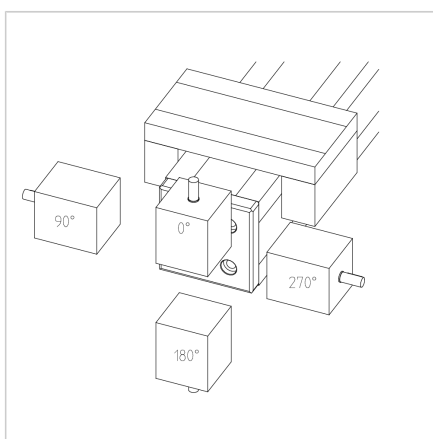

ENOTA ZA NASTAVLJANJE VEW 45X90 H Z ZAVORO ZGORAJ

Šifra: 280182/1

Linearna enota VEW 45x90 H z zgornjo zatezno enoto omogoča enostavno in natančno prilagajanje transportnih trakov, podajalnikov ter drugih naprav.

[Povezava do izdelka →](#)

Tehnični podatki / vključeni artikli

- Aluminij, eloksiran E6/EV1
- Drsna plošča iz profila 19 x 90
- Vijak vretena 16 x 4
- **Prosimo, navedite željeno dolžino hoda**
- Osnovna dolžina (GL) 140 mm (pri 0 mm hoda)

Uporaba

- Nastavitev transporterjev
- Nastavitev podajalnikov
- Nastavljive naprave

Druge verzije

- Drsna plošča iz profila 32 x 180
- Različne dolžine vozička
- Digitalni prikazovalnik
- Kotni pogon
- Gredi iz nerjavečega jekla
- Daljše dolžine po naročilu