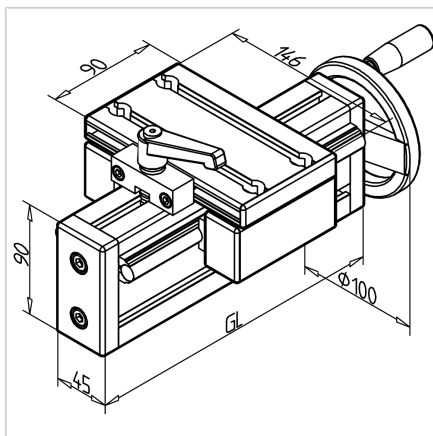

ENOTA ZA NASTAVLJANJE VEW 45X90 H Z ZAVORO ZGORAJ

Šifra: 280182/1

Linearna enota VEW 45x90 H z zgornjo zatezno enoto omogoča enostavno in natančno prilagajanje transportnih trakov, podajalnikov ter drugih naprav.

[Povezava do izdelka →](#)

Tehnični podatki / vključeni artikli

- Aluminij, eloksiran E6/EV1
- Drsna plošča iz profila 19 x 90
- Vijak vretena 16 x 4
- **Prosimo, navedite željeno dolžino hoda**
- Osnovna dolžina (GL) 140 mm (pri 0 mm hoda)

Uporaba

- Nastavitev transporterjev
- Nastavitev podajalnikov
- Nastavljive naprave

Druge verzije

- Drsna plošča iz profila 32 x 180
- Različne dolžine vozička
- Digitalni prikazovalnik
- Kotni pogon
- Gredi iz nerjavečega jekla
- Daljše dolžine po naročilu