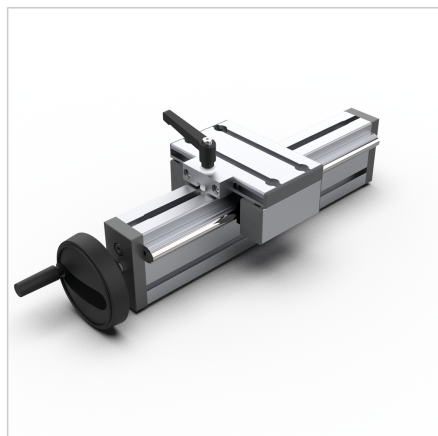

ENOTA ZA NASTAVLJANJE VEW 45X90 H Z ZAVORO ZGORAJ

Šifra: 280182/1

Linearna enota VEW 45x90 H z zgornjo zatezno enoto omogoča enostavno in natančno prilagajanje transportnih trakov, podajalnikov ter drugih naprav.

[Povezava do izdelka →](#)

Tehnični podatki / vključeni artikli

- Aluminij, eloksiran E6/EV1
- Drsna plošča iz profila 19 x 90
- Vijak vretena 16 x 4
- **Prosimo, navedite željeno dolžino hoda**
- Osnovna dolžina (GL) 140 mm (pri 0 mm hoda)

Uporaba

- Nastavitev transporterjev
- Nastavitev podajalnikov
- Nastavljive naprave

Druge verzije

- Drsna plošča iz profila 32 x 180
- Različne dolžine vozička
- Digitalni prikazovalnik
- Kotni pogon
- Gredi iz nerjavečega jekla
- Daljše dolžine po naročilu