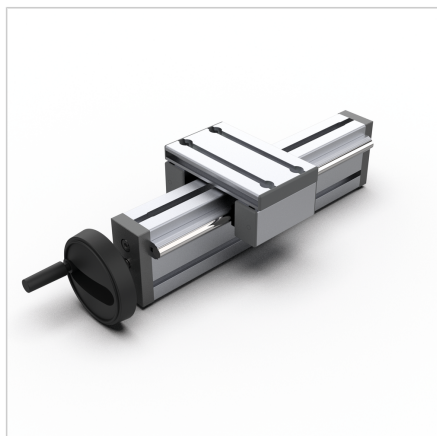

ENOTA ZA NASTAVLJANJE VEW 45X90 H

Šifra: 280182/0

Linearna enota VEW 45x90 H z ročnim nastavljanjem omogoča hitro in natančno prilagajanje transportnih trakov, podajalnikov ter drugih naprav.

[Povezava do izdelka →](#)

Tehnični podatki / vključeni artikli

- Aluminij, eloksiran E6/EV1
- Drsna plošča iz profila 19 x 90
- Vijak vretena 16 x 4
- Osnovna dolžina (GL) 120 mm (0 mm hoda)
- **Prosimo navedite željeno dolžino hoda**
- Teža = (osnovna teža) 2,109 kg
- Dodatna teža = 0,74 kg/100 mm hoda

Uporaba

- Nastavitev transportnih trakov
- Nastavitev podajalnikov
- Nastavljive naprave

Druge verzije

- Drsna plošča iz profila 32 x 180
- Različna dolžina vozička
- Digitalni prikazovalnik
- Kotni pogon
- Gredi iz nerjavečega jekla
- Možnosti:
Z vpenjalno enoto na vrhu vozička **ident št. 280182/1** Z vpenjalno enoto ob strani vozička **ident št. 280182/2**
- Daljše dolžine na voljo po naročilu