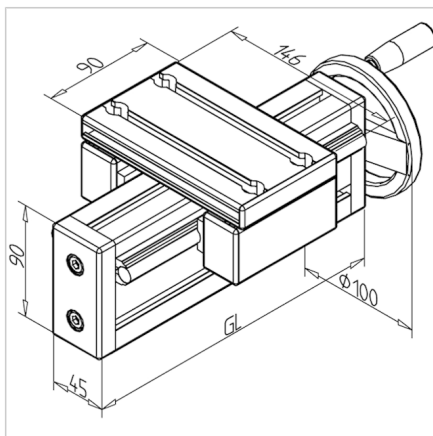

ENOTA ZA NASTAVLJANJE VEW 45X90 H

Šifra: 280182/0

Linearna enota VEW 45x90 H z ročnim nastavljanjem omogoča hitro in natančno prilagajanje transportnih trakov, podajalnikov ter drugih naprav.

[Povezava do izdelka →](#)

Tehnični podatki / vključeni artikli

- Aluminij, eloksiran E6/EV1
- Drsna plošča iz profila 19 x 90
- Vijak vretena 16 x 4
- Osnovna dolžina (GL) 120 mm (0 mm hoda)
- **Prosimo navedite željeno dolžino hoda**
- Teža = (osnovna teža) 2,109 kg
- Dodatna teža = 0,74 kg/100 mm hoda

Uporaba

- Nastavitev transportnih trakov
- Nastavitev podajalnikov
- Nastavljive naprave

Druge verzije

- Drsna plošča iz profila 32 x 180
- Različna dolžina vozička
- Digitalni prikazovalnik
- Kotni pogon
- Gredi iz nerjavečega jekla
- Možnosti:
Z vpenjalno enoto na vrhu vozička **ident št. 280182/1** Z vpenjalno enoto ob strani vozička **ident št. 280182/2**
- Daljše dolžine na voljo po naročilu