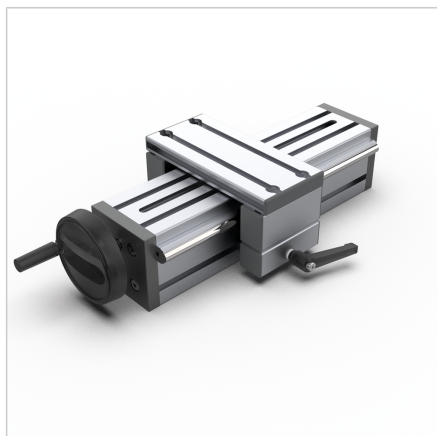

ENOTA ZA NASTAVLJANJE VEW 90 S STRANSKO ZAVORO

Šifra: 280183/2

Linearna enota VEW 90 s stransko zatezno enoto omogoča enostavno in natančno prilagajanje transportnih trakov, podajalnikov ter drugih naprav.

[Povezava do izdelka →](#)

Tehnični podatki / vključeni artikli

- Aluminij, anodiziran E6/EV1
- Drsna plošča profila 19 x 90
- Gred 16 x 4
- Osnovna dolžina (GL) 120 mm (0 mm hoda)
- **Prosimo, navedite želeno dolžino hoda**

Uporaba

- Nastavitev transporterjev
- Nastavitev podajalnikov
- Nastavljive naprave

Druge verzije

- Drsna plošča iz profila 32 x 180
- Odstopajoča dolžina vozička
- Digitalni zaslon
- Kotni pogon
- Pokrov vretena
- Vratila iz nerjavečega jekla
- Daljša dolžina možna po naročilu