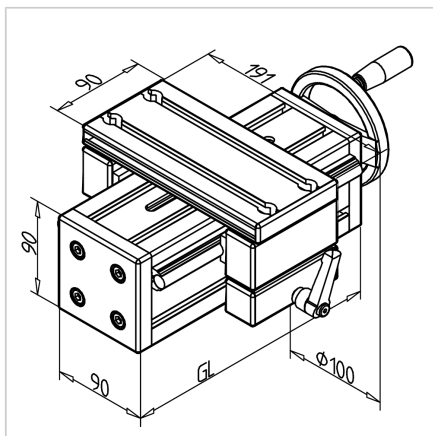

## ENOTA ZA NASTAVLJANJE VEW 90 S STRANSKO ZAVORO

Šifra: 280183/2

Linearna enota VEW 90 s stransko zatezno enoto omogoča enostavno in natančno prilagajanje transportnih trakov, podajalnikov ter drugih naprav.

### Tehnični podatki / vključeni artikli

- Aluminij, anodiziran E6/EV1
- Drsna plošča profila 19 x 90
- Gred 16 x 4
- Osnovna dolžina (GL) 120 mm (0 mm hoda)
- **Prosimo, navedite želeno dolžino hoda**

### Druge verzije

- Drsna plošča iz profila 32 x 180
- Odstopajoča dolžina vozička
- Digitalni zaslon
- Kotni pogon
- Pokrov vretena
- Vratila iz nerjavečega jekla
- Daljša dolžina možna po naročilu