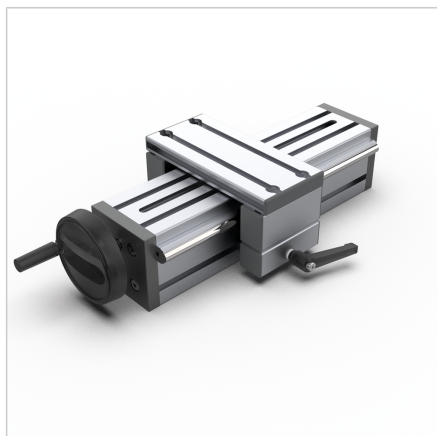

## ENOTA ZA NASTAVLJANJE VEW 90 S STRANSKO ZAVORO

Šifra: 280183/2

Linearna enota VEW 90 s stransko zatezno enoto omogoča enostavno in natančno prilagajanje transportnih trakov, podajalnikov ter drugih naprav.

### Tehnični podatki / vključeni artikli

- Aluminij, anodiziran E6/EV1
- Drsna plošča profila 19 x 90
- Gred 16 x 4
- Osnovna dolžina (GL) 120 mm (0 mm hoda)
- **Prosimo, navedite želeno dolžino hoda**

### Druge verzije

- Drsna plošča iz profila 32 x 180
- Odstopajoča dolžina vozička
- Digitalni zaslon
- Kotni pogon
- Pokrov vretena
- Vratila iz nerjavečega jekla
- Daljša dolžina možna po naročilu