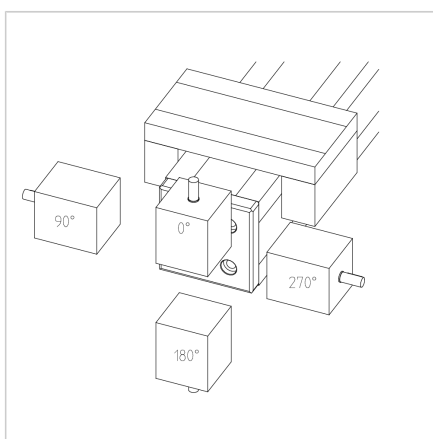

## ENOTA ZA NASTAVLJANJE VEW 90 S STRANSKO ZAVORO

Šifra: 280183/2

Linearna enota VEW 90 s stransko zatezno enoto omogoča enostavno in natančno prilagajanje transportnih trakov, podajalnikov ter drugih naprav.

### Tehnični podatki / vključeni artikli

- Aluminij, anodiziran E6/EV1
- Drsna plošča profila 19 x 90
- Gred 16 x 4
- Osnovna dolžina (GL) 120 mm (0 mm hoda)
- **Prosimo, navedite želeno dolžino hoda**

### Druge verzije

- Drsna plošča iz profila 32 x 180
- Odstopajoča dolžina vozička
- Digitalni zaslon
- Kotni pogon
- Pokrov vretena
- Vratila iz nerjavečega jekla
- Daljša dolžina možna po naročilu