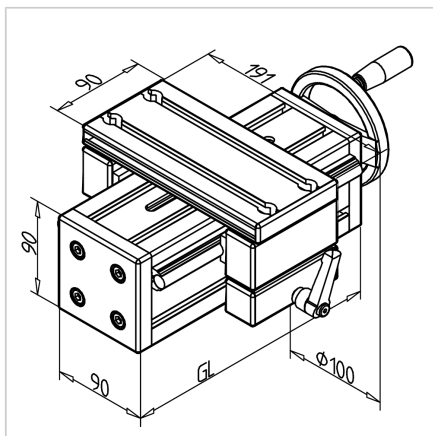

ENOTA ZA NASTAVLJANJE VEW 90 S STRANSKO ZAVORO

Šifra: 280183/2

Linearna enota VEW 90 s stransko zatezno enoto omogoča enostavno in natančno prilagajanje transportnih trakov, podajalnikov ter drugih naprav.

[Povezava do izdelka →](#)

Tehnični podatki / vključeni artikli

- Aluminij, anodiziran E6/EV1
- Drsna plošča profila 19 x 90
- Gred 16 x 4
- Osnovna dolžina (GL) 120 mm (0 mm hoda)
- **Prosimo, navedite želeno dolžino hoda**

Uporaba

- Nastavitev transporterjev
- Nastavitev podajalnikov
- Nastavljive naprave

Druge verzije

- Drsna plošča iz profila 32 x 180
- Odstopajoča dolžina vozička
- Digitalni zaslon
- Kotni pogon
- Pokrov vretena
- Vratila iz nerjavečega jekla
- Daljša dolžina možna po naročilu