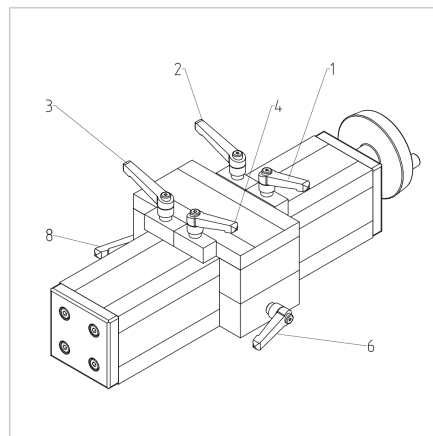

ENOTA ZA NASTAVLJANJE VEW 90 S STRANSKO ZAVORO

Šifra: 280183/2

Linearna enota VEW 90 s stransko zatezno enoto omogoča enostavno in natančno prilagajanje transportnih trakov, podajalnikov ter drugih naprav.

[Povezava do izdelka →](#)

Tehnični podatki / vključeni artikli

- Aluminij, anodiziran E6/EV1
- Drsna plošča profila 19 x 90
- Gred 16 x 4
- Osnovna dolžina (GL) 120 mm (0 mm hoda)
- **Prosimo, navedite želeno dolžino hoda**

Uporaba

- Nastavitev transporterjev
- Nastavitev podajalnikov
- Nastavljive naprave

Druge verzije

- Drsna plošča iz profila 32 x 180
- Odstopajoča dolžina vozička
- Digitalni zaslon
- Kotni pogon
- Pokrov vretena
- Vratila iz nerjavečega jekla
- Daljša dolžina možna po naročilu