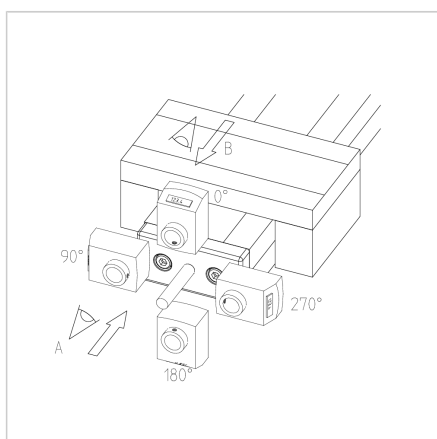

## ENOTA ZA NASTAVLJANJE VEW 90 S STRANSKO ZAVORO

Šifra: 280183/2

Linearna enota VEW 90 s stransko zatezno enoto omogoča enostavno in natančno prilagajanje transportnih trakov, podajalnikov ter drugih naprav.

### Tehnični podatki / vključeni artikli

- Aluminij, anodiziran E6/EV1
- Drsna plošča profila 19 x 90
- Gred 16 x 4
- Osnovna dolžina (GL) 120 mm (0 mm hoda)
- **Prosimo, navedite želeno dolžino hoda**

### Druge verzije

- Drsna plošča iz profila 32 x 180
- Odstopajoča dolžina vozička
- Digitalni zaslon
- Kotni pogon
- Pokrov vretena
- Vratila iz nerjavečega jekla
- Daljša dolžina možna po naročilu