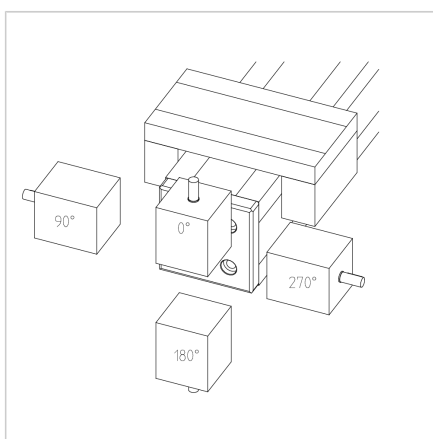

ENOTA ZA NASTAVLJANJE VEW 90 Z ZAVORO ZGORAJ

Šifra: 280183/1

Linearna enota VEW 90 z zgornjo zatezno enoto omogoča enostavno in natančno prilagajanje transportnih trakov, podajalnikov ter drugih naprav.

[Povezava do izdelka →](#)

Tehnični podatki / vključeni artikli

- Aluminij, anodiziran E6/EV1
- Drsna plošča profila 19 x 90
- Gred 16 x 4
- **Prosimo, navedite zeleno dolžino hoda**
- Osnovna dolžina (GL) 140 mm (pri 0 mm hoda)

Uporaba

- Nastavitev transporterjev
- Nastavitev podajalnikov
- Nastavljive naprave

Druge verzije

- Drsna plošča iz profila 32 x 180
- Odstopajoča dolžina vozička
- Digitalni zaslon
- Kotni pogon
- Pokrov vretena
- Vratila iz nerjavečega jekla
- Daljša dolžina možna po naročilu