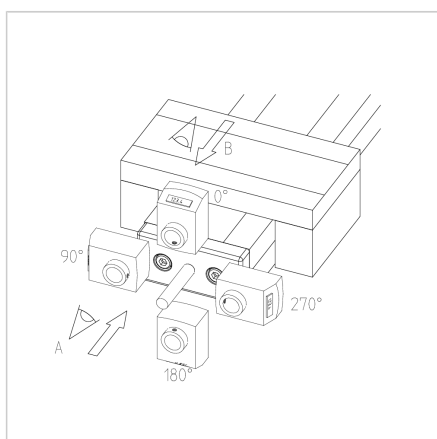

ENOTA ZA NASTAVLJANJE VEW 90 Z ZAVORO ZGORAJ

Šifra: 280183/1

Linearna enota VEW 90 z zgornjo zatezno enoto omogoča enostavno in natančno prilagajanje transportnih trakov, podajalnikov ter drugih naprav.

[Povezava do izdelka →](#)

Tehnični podatki / vključeni artikli

- Aluminij, anodiziran E6/EV1
- Drsna plošča profila 19 x 90
- Gred 16 x 4
- **Prosimo, navedite zeleno dolžino hoda**
- Osnovna dolžina (GL) 140 mm (pri 0 mm hoda)

Uporaba

- Nastavitev transporterjev
- Nastavitev podajalnikov
- Nastavljive naprave

Druge verzije

- Drsna plošča iz profila 32 x 180
- Odstopajoča dolžina vozička
- Digitalni zaslon
- Kotni pogon
- Pokrov vretena
- Vratila iz nerjavečega jekla
- Daljša dolžina možna po naročilu