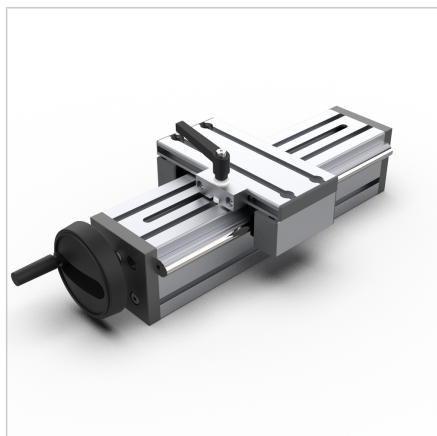

ENOTA ZA NASTAVLJANJE VEW 90 Z ZAVORO ZGORAJ

Šifra: 280183/1

Linearna enota VEW 90 z zgornjo zatezno enoto omogoča enostavno in natančno prilagajanje transportnih trakov, podajalnikov ter drugih naprav.

[Povezava do izdelka →](#)

Tehnični podatki / vključeni artikli

- Aluminij, anodiziran E6/EV1
- Drsna plošča profila 19 x 90
- Gred 16 x 4
- **Prosimo, navedite zeleno dolžino hoda**
- Osnovna dolžina (GL) 140 mm (pri 0 mm hoda)

Uporaba

- Nastavitev transporterjev
- Nastavitev podajalnikov
- Nastavljive naprave

Druge verzije

- Drsna plošča iz profila 32 x 180
- Odstopajoča dolžina vozička
- Digitalni zaslon
- Kotni pogon
- Pokrov vretena
- Vratila iz nerjavečega jekla
- Daljša dolžina možna po naročilu