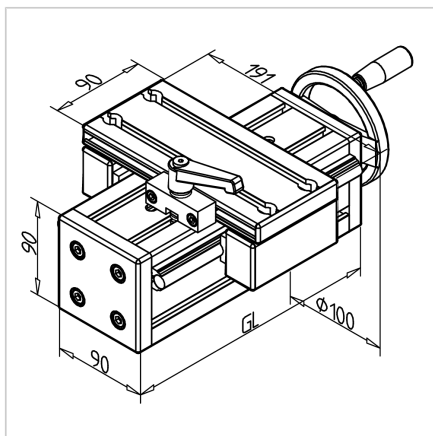

ENOTA ZA NASTAVLJANJE VEW 90 Z ZAVORO ZGORAJ

Šifra: 280183/1

Linearna enota VEW 90 z zgornjo zatezno enoto omogoča enostavno in natančno prilagajanje transportnih trakov, podajalnikov ter drugih naprav.

[Povezava do izdelka →](#)

Tehnični podatki / vključeni artikli

- Aluminij, anodiziran E6/EV1
- Drsna plošča profila 19 x 90
- Gred 16 x 4
- **Prosimo, navedite zeleno dolžino hoda**
- Osnovna dolžina (GL) 140 mm (pri 0 mm hoda)

Uporaba

- Nastavitev transporterjev
- Nastavitev podajalnikov
- Nastavljive naprave

Druge verzije

- Drsna plošča iz profila 32 x 180
- Odstopajoča dolžina vozička
- Digitalni zaslon
- Kotni pogon
- Pokrov vretena
- Vratila iz nerjavečega jekla
- Daljša dolžina možna po naročilu