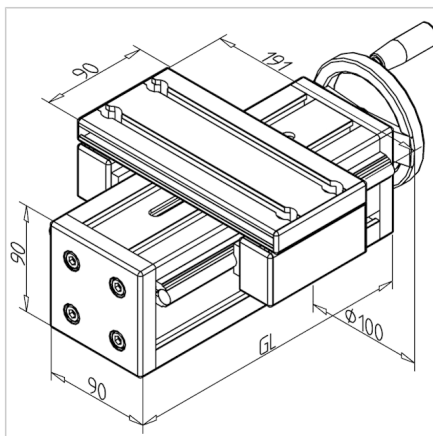

ENOTA ZA NASTAVLJANJE VEW 90

Šifra: 280183/0

Linearna enota VEW 90 z ročnim nastavljanjem omogoča hitro in natančno prilagajanje transportnih trakov, podajalnikov ter drugih naprav.

[Povezava do izdelka →](#)

Tehnični podatki / vključeni artikli

- Aluminij, eloksiran E6/EV1
- Drsna plošča iz profila 19 x 90
- Vreteno 16 x 4
- Osnovna dolžina (GL) 120 mm (pri 0 mm hodu)
- **Prosimo, navedite želeno dolžino hoda**
- Teža = (osnovna teža) 3,03 kg
- Dodatna teža = 1,12 kg/100 mm hoda

Uporaba

- Nastavitev transporterjev
- Nastavitev podajalnikov
- Nastavljive naprave

Druge verzije

- Drsna plošča iz profila 32 x 180
- Odstopajoča dolžina vozička
- Digitalni zaslon
- Kotni pogon
- Pokrov vretena
- Gredi iz nerjavečega jekla
- Opcije:
Z zgornjo sponko vozička **ident št. 280183/1** Z bočno sponko vozička **ident št. 280183/2**
- Daljša dolžina možna po naročilu