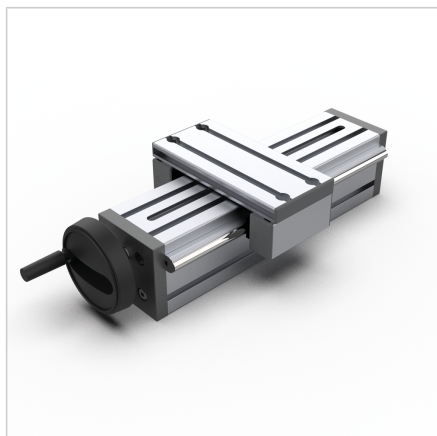

ENOTA ZA NASTAVLJANJE VEW 90

Šifra: 280183/0

Linearna enota VEW 90 z ročnim nastavljanjem omogoča hitro in natančno prilagajanje transportnih trakov, podajalnikov ter drugih naprav.

[Povezava do izdelka →](#)

Tehnični podatki / vključeni artikli

- Aluminij, eloksiran E6/EV1
- Drsna plošča iz profila 19 x 90
- Vreteno 16 x 4
- Osnovna dolžina (GL) 120 mm (pri 0 mm hodu)
- **Prosimo, navedite želeno dolžino hoda**
- Teža = (osnovna teža) 3,03 kg
- Dodatna teža = 1,12 kg/100 mm hoda

Uporaba

- Nastavitev transporterjev
- Nastavitev podajalnikov
- Nastavljive naprave

Druge verzije

- Drsna plošča iz profila 32 x 180
- Odstopajoča dolžina vozička
- Digitalni zaslon
- Kotni pogon
- Pokrov vretena
- Gredi iz nerjavečega jekla
- Opcije:
Z zgornjo sponko vozička **ident št. 280183/1** Z bočno sponko vozička **ident št. 280183/2**
- Daljša dolžina možna po naročilu