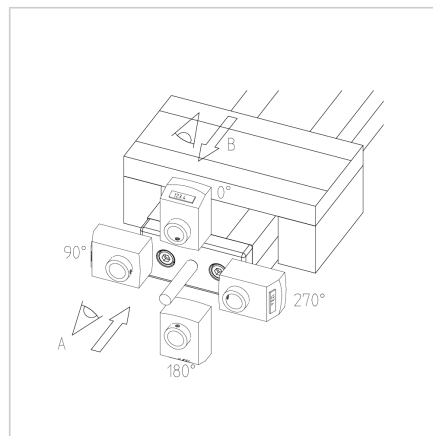

ENOTA ZA NASTAVLJANJE VEW 90

Šifra: 280183/0

Linearna enota VEW 90 z ročnim nastavljanjem omogoča hitro in natančno prilagajanje transportnih trakov, podajalnikov ter drugih naprav.

[Povezava do izdelka →](#)

Tehnični podatki / vključeni artikli

- Aluminij, eloksiran E6/EV1
- Drsna plošča iz profila 19 x 90
- Vreteno 16 x 4
- Osnovna dolžina (GL) 120 mm (pri 0 mm hodu)
- **Prosimo, navedite želeno dolžino hoda**
- Teža = (osnovna teža) 3,03 kg
- Dodatna teža = 1,12 kg/100 mm hoda

Uporaba

- Nastavitev transporterjev
- Nastavitev podajalnikov
- Nastavljive naprave

Druge verzije

- Drsna plošča iz profila 32 x 180
- Odstopajoča dolžina vozička
- Digitalni zaslon
- Kotni pogon
- Pokrov vretena
- Gredi iz nerjavečega jekla
- Opcije:
Z zgornjo sponko vozička **ident št. 280183/1** Z bočno sponko vozička **ident št. 280183/2**
- Daljša dolžina možna po naročilu