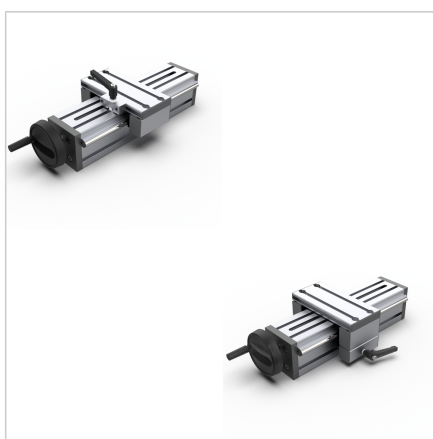

ENOTA ZA NASTAVLJANJE VEW 90

Šifra: 280183/0

Linearna enota VEW 90 z ročnim nastavljanjem omogoča hitro in natančno prilagajanje transportnih trakov, podajalnikov ter drugih naprav.

[Povezava do izdelka →](#)

Tehnični podatki / vključeni artikli

- Aluminij, eloksiran E6/EV1
- Drsna plošča iz profila 19 x 90
- Vreteno 16 x 4
- Osnovna dolžina (GL) 120 mm (pri 0 mm hodu)
- **Prosimo, navedite željeno dolžino hoda**
- Teža = (osnovna teža) 3,03 kg
- Dodatna teža = 1,12 kg/100 mm hoda

Uporaba

- Nastavitev transporterjev
- Nastavitev podajalnikov
- Nastavljive naprave

Druge verzije

- Drsna plošča iz profila 32 x 180
- Odstopajoča dolžina vozička
- Digitalni zaslon
- Kotni pogon
- Pokrov vretena
- Gredi iz nerjavečega jekla
- Opcije:
Z zgornjo sponko vozička **ident št. 280183/1** Z bočno sponko vozička **ident št. 280183/2**
- Daljša dolžina možna po naročilu