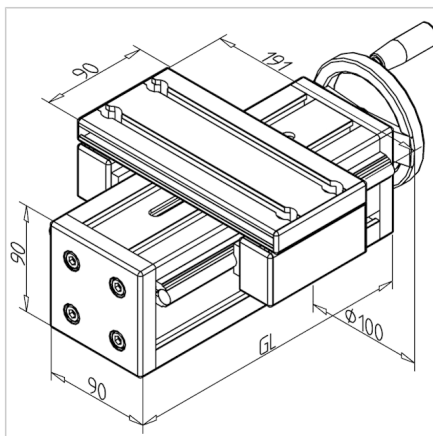

ENOTA ZA NASTAVLJANJE VEW 90

Šifra: 280183/0

Linearna enota VEW 90 z ročnim nastavljanjem omogoča hitro in natančno prilagajanje transportnih trakov, podajalnikov ter drugih naprav.

[Povezava do izdelka →](#)

Tehnični podatki / vključeni artikli

- Aluminij, eloksiran E6/EV1
- Drsna plošča iz profila 19 x 90
- Vreteno 16 x 4
- Osnovna dolžina (GL) 120 mm (pri 0 mm hodu)
- **Prosimo, navedite željeno dolžino hoda**
- Teža = (osnovna teža) 3,03 kg
- Dodatna teža = 1,12 kg/100 mm hoda

Uporaba

- Nastavitev transporterjev
- Nastavitev podajalnikov
- Nastavljive naprave

Druge verzije

- Drsna plošča iz profila 32 x 180
- Odstopajoča dolžina vozička
- Digitalni zaslon
- Kotni pogon
- Pokrov vretena
- Gredi iz nerjavečega jekla
- Opcije:
Z zgornjo sponko vozička **ident št. 280183/1** Z bočno sponko vozička **ident št. 280183/2**
- Daljša dolžina možna po naročilu