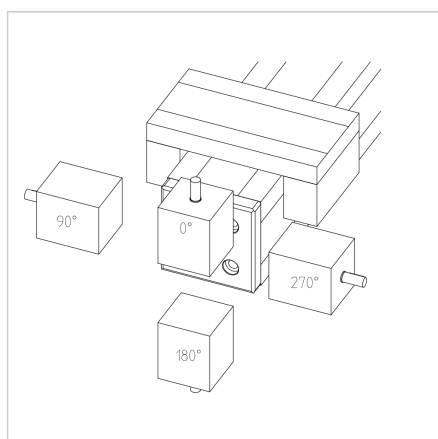

ENOTA ZA NASTAVLJANJE VEW 90

Šifra: 280183/0

Linearna enota VEW 90 z ročnim nastavljanjem omogoča hitro in natančno prilagajanje transportnih trakov, podajalnikov ter drugih naprav.

[Povezava do izdelka →](#)

Tehnični podatki / vključeni artikli

- Aluminij, eloksiran E6/EV1
- Drsna plošča iz profila 19 x 90
- Vreteno 16 x 4
- Osnovna dolžina (GL) 120 mm (pri 0 mm hodu)
- **Prosimo, navedite željeno dolžino hoda**
- Teža = (osnovna teža) 3,03 kg
- Dodatna teža = 1,12 kg/100 mm hoda

Uporaba

- Nastavitev transporterjev
- Nastavitev podajalnikov
- Nastavljive naprave

Druge verzije

- Drsna plošča iz profila 32 x 180
- Odstopajoča dolžina vozička
- Digitalni zaslon
- Kotni pogon
- Pokrov vretena
- Gredi iz nerjavečega jekla
- Opcije:
Z zgornjo sponko vozička **ident št. 280183/1** Z bočno sponko vozička **ident št. 280183/2**
- Daljša dolžina možna po naročilu