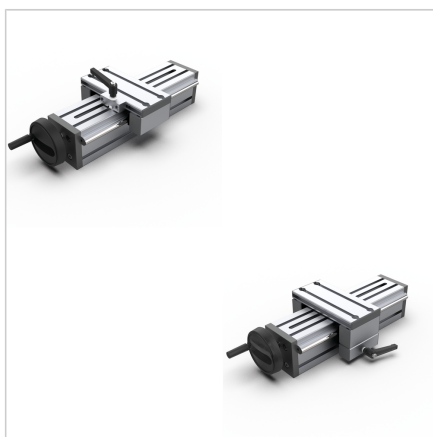

ENOTA ZA NASTAVLJANJE VEW 90

Šifra: 280183/0

Linearna enota VEW 90 z ročnim nastavljanjem omogoča hitro in natančno prilagajanje transportnih trakov, podajalnikov ter drugih naprav.

[Povezava do izdelka →](#)

Tehnični podatki / vključeni artikli

- Aluminij, eloksiran E6/EV1
- Drsna plošča iz profila 19 x 90
- Vreteno 16 x 4
- Osnovna dolžina (GL) 120 mm (pri 0 mm hodu)
- **Prosimo, navedite želeno dolžino hoda**
- Teža = (osnovna teža) 3,03 kg
- Dodatna teža = 1,12 kg/100 mm hoda

Uporaba

- Nastavitev transporterjev
- Nastavitev podajalnikov
- Nastavljive naprave

Druge verzije

- Drsna plošča iz profila 32 x 180
- Odstopajoča dolžina vozička
- Digitalni zaslon
- Kotni pogon
- Pokrov vretena
- Gredi iz nerjavečega jekla
- Opcije:
Z zgornjo sponko vozička **ident št. 280183/1** Z bočno sponko vozička **ident št. 280183/2**
- Daljša dolžina možna po naročilu