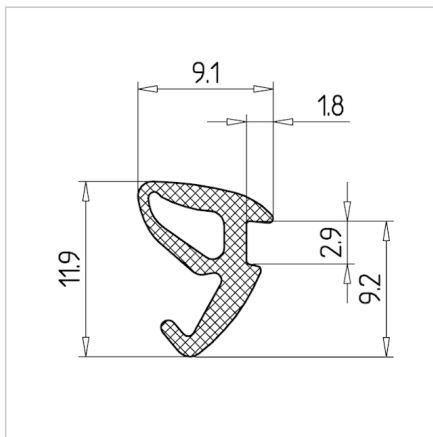

GUMA TESNILNA 30 2-5mm

Šifra: 221174/0

Gumijasto vstavljivo tesnilo za aluminijaste profile serije 30, zagotavlja zanesljivo tesnjenje in pritrditev panelov.

[Povezava do izdelka →](#)

Tehnični podatki / vključeni artikli

- EPDM, črn
- Dolžina koluta 100 m
- Teža = 0,050 kg/m

Uporaba

- Pritrditev in tesnjenje plošč neposredno v utoru profila, za plošče debeline 2-5 mm

Navodila za uporabo / način montaže

- Vstavite ploščo v utor profila, nato tesnilo ročno ali z ustreznim lesenim ali plastičnim orodjem potisnite noter