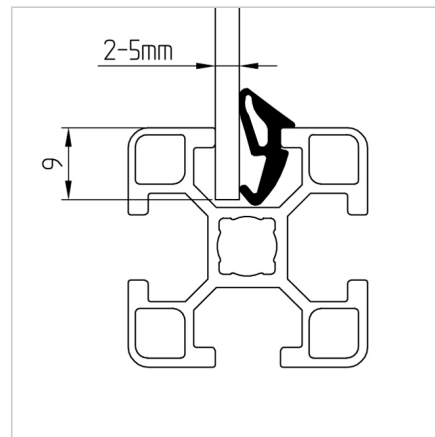

GUMA TESNILNA 30 2-5mm

Šifra: 221174/0

Gumijasto vstavljivo tesnilo za aluminijaste profile serije 30, zagotavlja zanesljivo tesnjenje in pritrditev panelov.

[Povezava do izdelka →](#)

Tehnični podatki / vključeni artikli

- EPDM, črn
- Dolžina koluta 100 m
- Teža = 0,050 kg/m

Uporaba

- Pritrditev in tesnjenje plošč neposredno v utoru profila, za plošče debeline 2-5 mm

Navodila za uporabo / način montaže

- Vstavite ploščo v utor profila, nato tesnilo ročno ali z ustreznim lesenim ali plastičnim orodjem potisnite noter