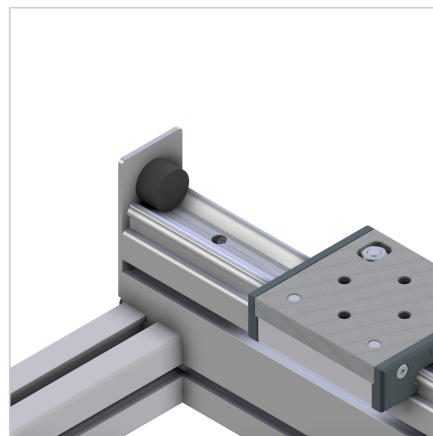

GUMI USTAVLJALEC 25

Šifra: 211759/0

Ustavljalec za vrata in linearna vodila zagotavlja zanesljivo zaustavitev in zaščito gibanja v različnih industrijskih aplikacijah.

[Povezava do izdelka →](#)

Tehnični podatki / vključeni artikli

- NBR, črno
- S pritrdilnim materialom iz jekla, cinkano
- S pomično matico M6
- Teža = 0,020 kg/kom

Uporaba

- Zavora za vrata, linearna vodila

Navodila za uporabo / način montaže

- Pripnite s kvadratno matico M6 v utor profila