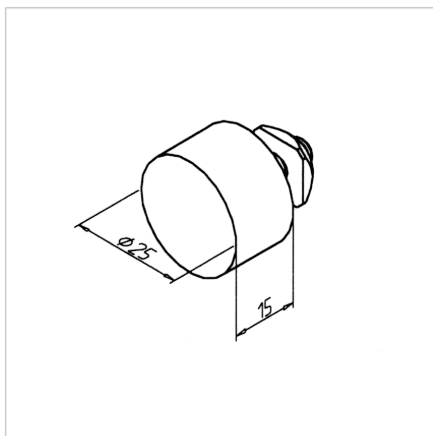

GUMI USTAVLJALEC 25

Šifra: 211759/0

Ustavljalec za vrata in linearna vodila zagotavlja zanesljivo zaustavitev in zaščito gibanja v različnih industrijskih aplikacijah.

[Povezava do izdelka →](#)

Tehnični podatki / vključeni artikli

- NBR, črno
- S pritrdilnim materialom iz jekla, cinkano
- S pomično matico M6
- Teža = 0,020 kg/kom

Uporaba

- Zavora za vrata, linearna vodila

Navodila za uporabo / način montaže

- Pripnite s kvadratno matico M6 v utor profila