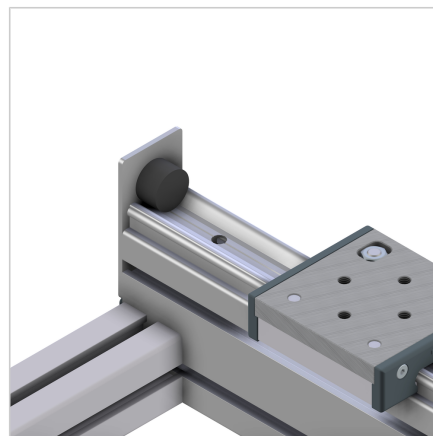

## GUMI USTAVLJALEC 25

Šifra: 211759/0

Ustavljalec za vrata in linearna vodila zagotavlja zanesljivo zaustavitev in zaščito gibanja v različnih industrijskih aplikacijah.

[Povezava do izdelka →](#)

### Tehnični podatki / vključeni artikli

- NBR, črno
- S pritrdilnim materialom iz jekla, cinkano
- S pomično matico M6
- Teža = 0,020 kg/kom

### Uporaba

- Zavora za vrata, linearna vodila

### Navodila za uporabo / način montaže

- Pripnite s kvadratno matico M6 v utor profila