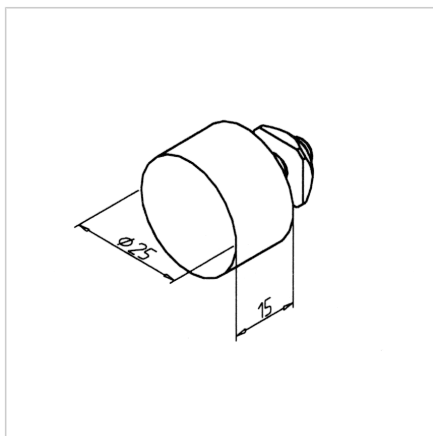

## GUMI USTAVLJALEC 25

Šifra: 211759/0

Ustavljalec za vrata in linearna vodila zagotavlja zanesljivo zaustavitev in zaščito gibanja v različnih industrijskih aplikacijah.

[Povezava do izdelka →](#)

### Tehnični podatki / vključeni artikli

- NBR, črno
- S pritrdilnim materialom iz jekla, cinkano
- S pomično matico M6
- Teža = 0,020 kg/kom

### Navodila za uporabo / način montaže

- Pripnite s kvadratno matico M6 v utor profila