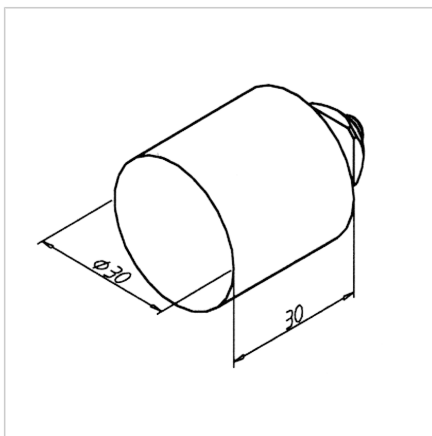

GUMI USTAVLJALEC 30

Šifra: 211759/1

Ustavljalec za vrata nudi varno in tiho zaustavitev vrat, preprečuje poškodbe ter podaljšuje življenjsko dobo aluminijastih konstrukcij.

[Povezava do izdelka →](#)

Tehnični podatki / vključeni artikli

- NBR, črno
- S pritrdilnim materialom iz jekla, cinkano
- S pomično matico M6
- Teža = 0,060 kg/kom

Uporaba

- Zavora za vrata, linearna vodila

Navodila za uporabo / način montaže

- Pripnite s kvadratno matico M6 v utor profila