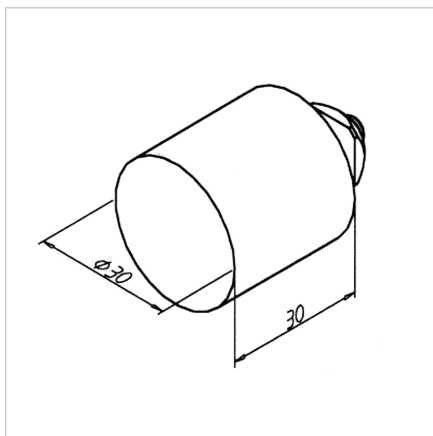

GUMI USTAVLJALEC 30

Šifra: 211759/1

Ustavljalec za vrata nudi varno in tiho zaustavitev vrat, preprečuje poškodbe ter podaljšuje življenjsko dobo aluminijastih konstrukcij.

[Povezava do izdelka →](#)

Tehnični podatki / vključeni artikli

- NBR, črno
- S pritrdilnim materialom iz jekla, cinkano
- S pomično matico M6
- Teža = 0,060 kg/kom

Uporaba

- Zavora za vrata, linearna vodila

Navodila za uporabo / način montaže

- Pripnite s kvadratno matico M6 v utor profila