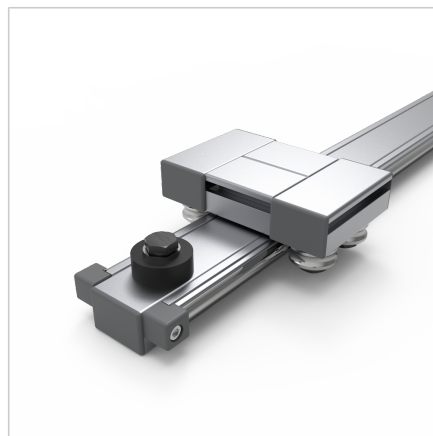

## GUMI USTAVLJALEC 40

Šifra: 212301/0

Ustavljalec za vrata nudi močno in zanesljivo zaustavitev vrat v aluminijastih konstrukcijah, primeren za težje in večje elemente.

[Povezava do izdelka →](#)

### Tehnični podatki / vključeni artikli

- NBR, črno
- Pritrdilni vijak iz jekla, brušen
- Matica in podložka iz jekla, galvanizirani
- S pomično matico M8
- Teža = 0,055 kg/kom

### Uporaba

- Zavora za težka vrata, dolga vodila

### Navodila za uporabo / način montaže

- Pripnite s kvadratno matico M6 v utor profila