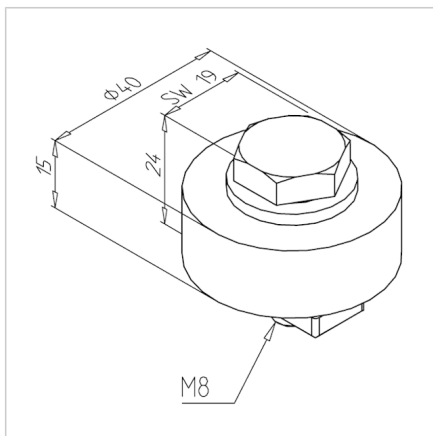

## GUMI USTAVLJALEC 40

Šifra: 212301/0

Ustavljalec za vrata nudi močno in zanesljivo zaustavitev vrat v aluminijastih konstrukcijah, primeren za težje in večje elemente.

[Povezava do izdelka →](#)

### Tehnični podatki / vključeni artikli

- NBR, črno
- Pritrdilni vijak iz jekla, brušen
- Matica in podložka iz jekla, galvanizirani
- S pomično matico M8
- Teža = 0,055 kg/kom

### Navodila za uporabo / način montaže

- Pripnite s kvadratno matico M6 v utor profila