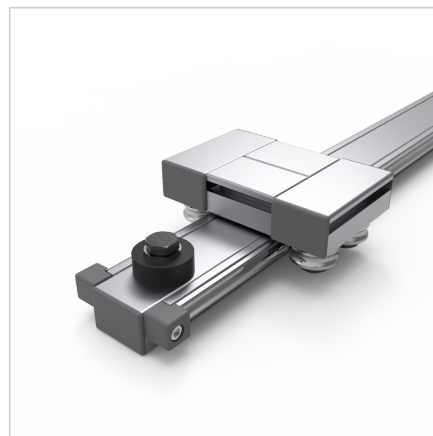

GUMI USTAVLJALEC 40

Šifra: 212301/0

Ustavljalec za vrata nudi močno in zanesljivo zaustavitev vrat v aluminijastih konstrukcijah, primeren za težje in večje elemente.

[Povezava do izdelka →](#)

Tehnični podatki / vključeni artikli

- NBR, črno
- Pritrdilni vijak iz jekla, brušen
- Matica in podložka iz jekla, galvanizirani
- S pomično matico M8
- Teža = 0,055 kg/kom

Uporaba

- Zavora za težka vrata, dolga vodila

Navodila za uporabo / način montaže

- Pripnite s kvadratno matico M6 v utor profila