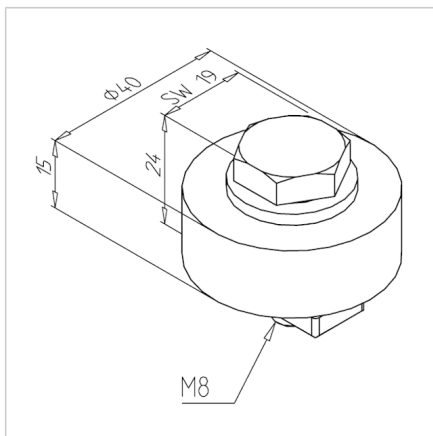

GUMI USTAVLJALEC 40

Šifra: 212301/0

Ustavljalec za vrata nudi močno in zanesljivo zaustavitev vrat v aluminijastih konstrukcijah, primeren za težje in večje elemente.

[Povezava do izdelka →](#)

Tehnični podatki / vključeni artikli

- NBR, črno
- Pritrdilni vijak iz jekla, brušen
- Matica in podložka iz jekla, galvanizirani
- S pomično matico M8
- Teža = 0,055 kg/kom

Uporaba

- Zavora za težka vrata, dolga vodila

Navodila za uporabo / način montaže

- Pripnite s kvadratno matico M6 v utor profila